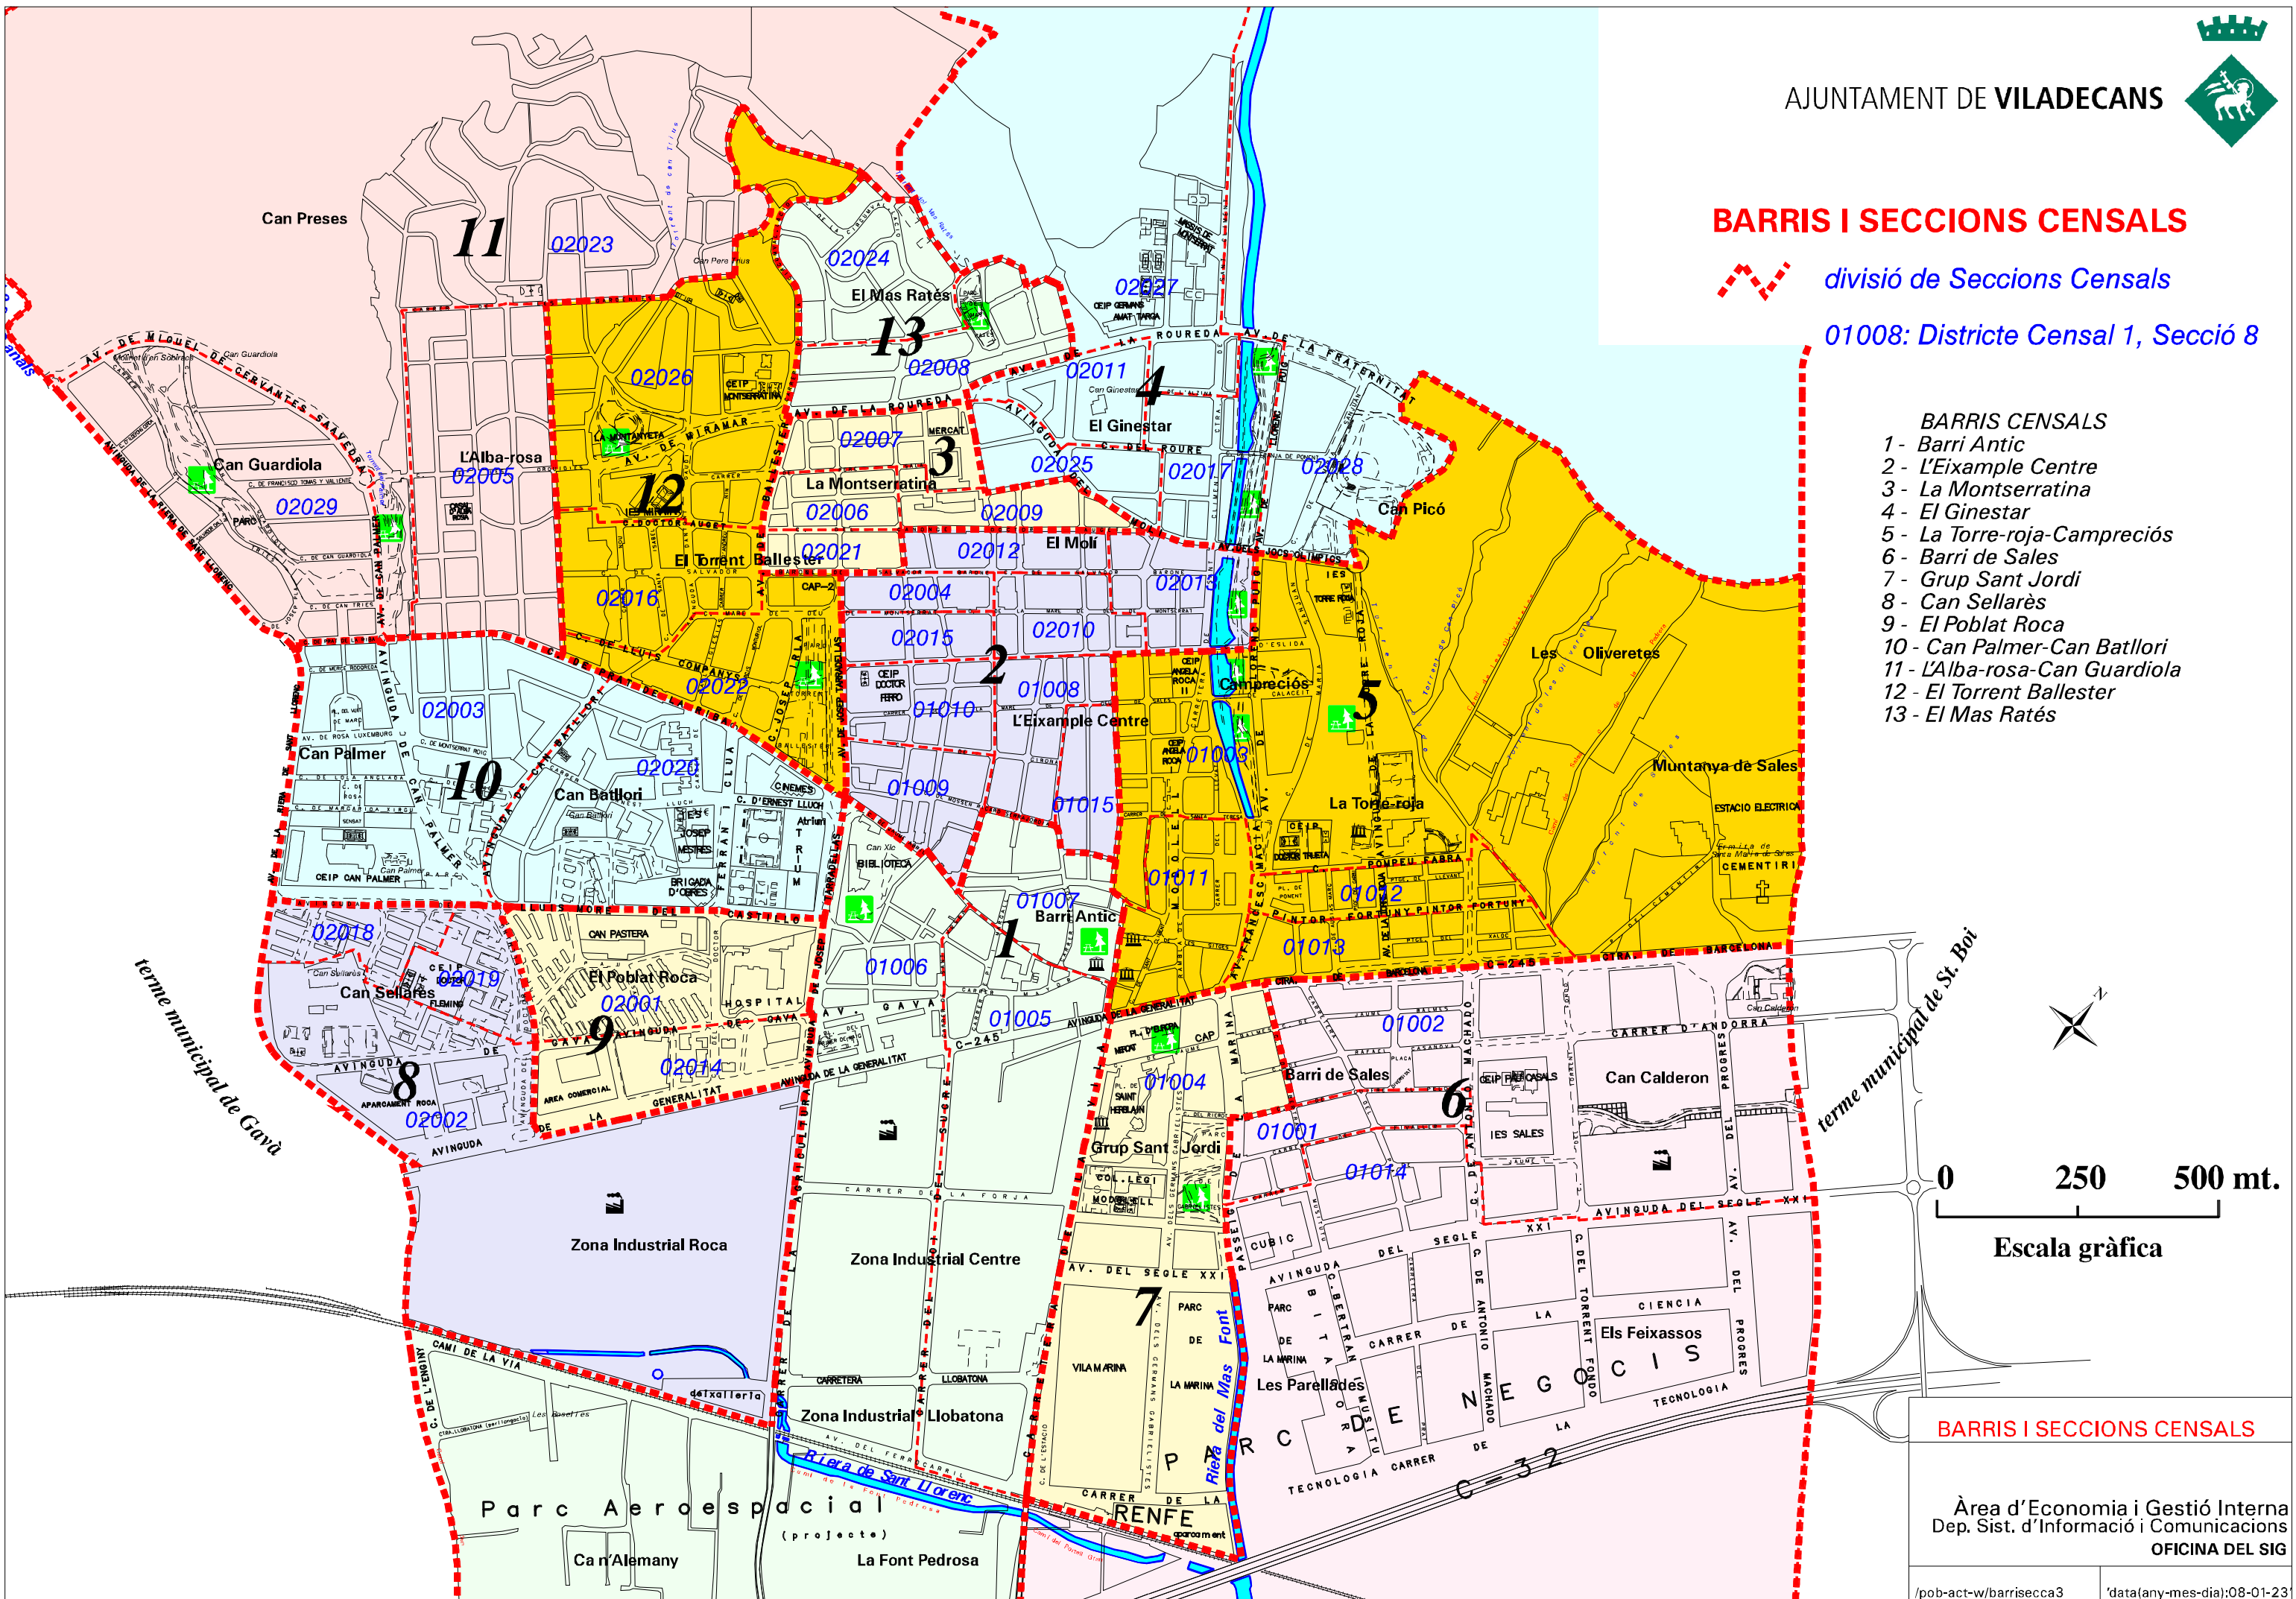

BARRIS I SECCIONS CENSALS

divisió de Seccions Censals
01008: Districte Censal 1, Secció 8

- BARRIS CENSALS**
- 1 - Barri Antic
 - 2 - L'Eixample Centre
 - 3 - La Montserratina
 - 4 - El Ginestar
 - 5 - La Torre-roja-Campreciós
 - 6 - Barri de Sales
 - 7 - Grup Sant Jordi
 - 8 - Can Sellarès
 - 9 - El Poblat Roca
 - 10 - Can Palmer-Can Batllori
 - 11 - L'Alba-rosa-Can Guardiola
 - 12 - El Torrent Ballester
 - 13 - El Mas Ratés