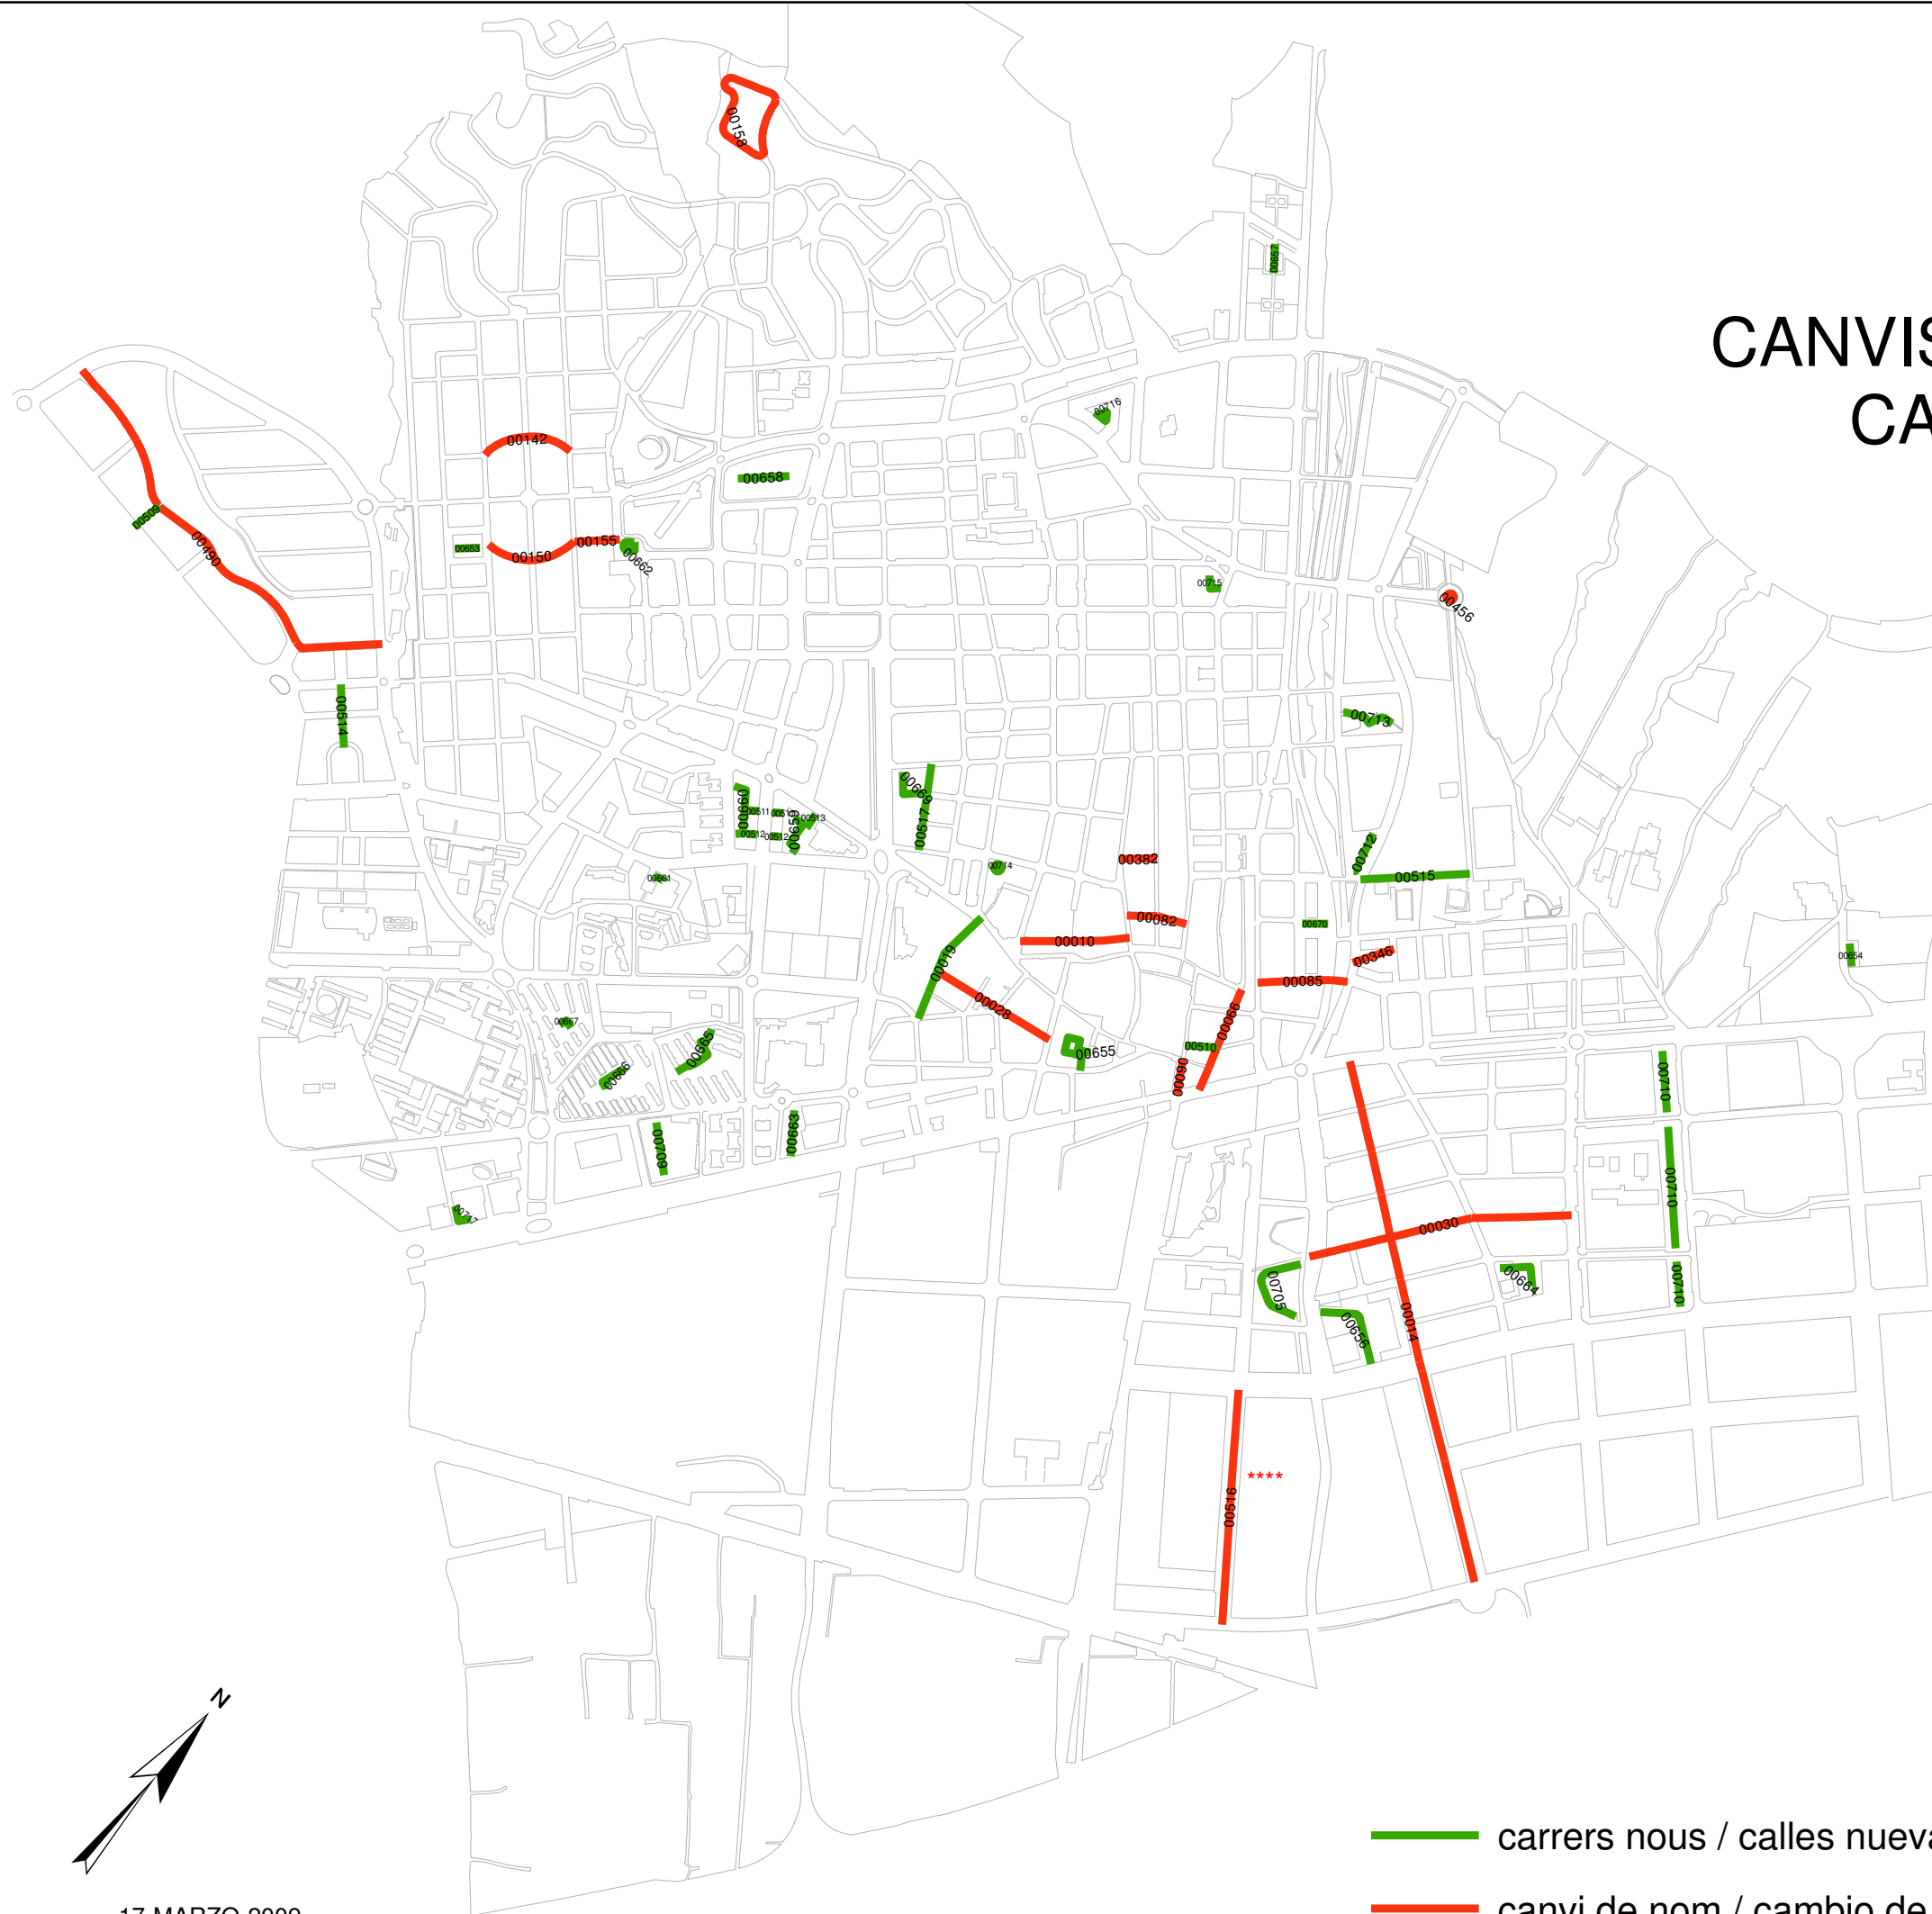

**** Solament el tram senyalat

NOUS CARRERS // NUEVAS CALLES

CODI/SIGLA	TIPO	NOM / NOMBRE
00019	C/	CARRER D' ANSELM CLAVÉ
00509	PJ	PASSATGE D' ANNA RICCI
00510	PJ	PASSATGE DE LA TORRE DEL BARÓ
00511	PJ	PASSATGE DE DOLORES IBARRURI
00512	PJ	PASSATGE DE LARGO CABALLERO
00513	PJ	PASSATGE DE CARRASCO I FORMIGUERA
00514	PJ	PASSATGE DE VICTORIA KENT
00515	C/	CARRER DE AMPOSTA - CASÉ
00517	Ptge	Passatge de MANUEL TOSCA
00653	PL	PLAÇA DE L' ALBA-ROSA
00654	PL	PLAÇA DE LES DEODATES
00655	PL	PLAÇA DE PRIMUS
00656	PL	PLAÇA DE LA MEDITERRÀNIA
00657	PL	PLAÇA D' ANNA RUBIÉS
00658	PL	PLAÇA DELS LLUITADORS PER LA DEMOCRACIA
00659	PL	PLAÇA DELS GERMANS LUMIÈRE
00660	PL	PLAÇA DE MANUEL AZANA
00661	PL	PLACETA DE TRIAS FARGAS
00662	PL	PLACETA DE LES FLORS
00663	PL	PLAÇA DE SANT BOI
00664	PL	PLAÇA DE LA BARONIA DE L'ERAMPRUNYÀ
00665	PL	PLAÇA D' ISAAC ALBÉNIZ
00666	PL	PLAÇA DE TETE MONTOLIU
00667	PL	PLAÇA D' AURORA BERTRANA
00669	Pl.	Plaça de les TRETZE ROSES
00670	Pl.	Plaça del TRENET
00705	PARC	PARC DE LA PAU
00709	PARC	PARC DE LES BASSES
00710	PARC	PARC DE CAN SUCRE
00712	PARC	PARC DE LA SINIA
00713	PARC	PARC DE LA GENT GRAN
00714	PARC	PARC DE GREGORI LOPEZ RAIMUNDO
00715	PARC	PARC DE CAN BARATET
00716	PARC	PARC DE LA MOLA
00717	PARC	PARC DE CASTELLDEFELS

— carrers nous / calles nuevas
— canvi de nom / cambio de nombre