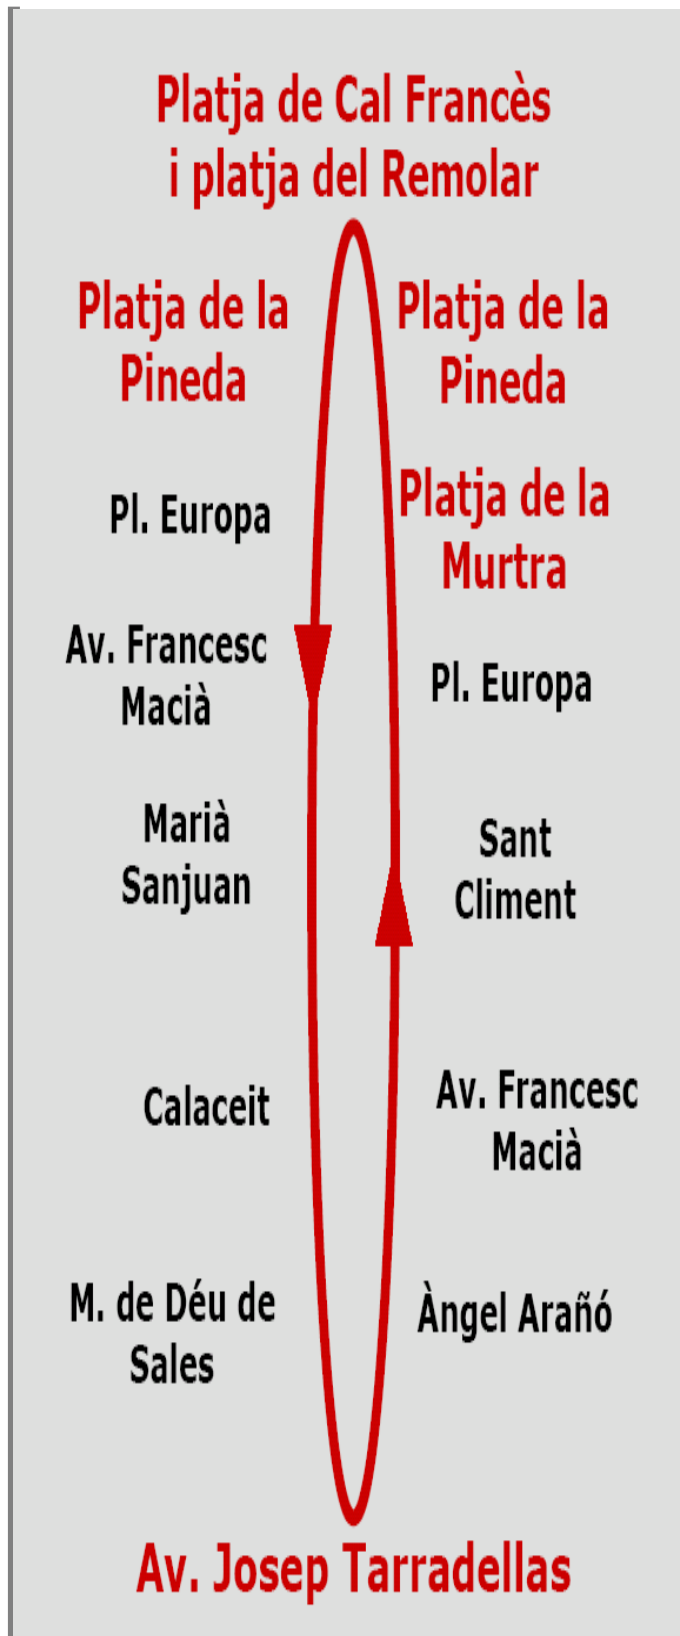

Sortides del Remolar:

10:35, 11:35, 12:35, 13:35, 14:35,
16:35, 17:35, 18:35 i 19:35

Dissabtes i festius de juliol

Sortides de l'av. Josep Tarradellas:

10:00, 10:30, 11:00, 11:30, 12:00, 12:30,
13:00, 13:30, 14:00, 16:00, 16:30, 17:00,
17:30, 18:00, 18:30 i 19:00

Sortides del Remolar:

10:35, 11:05, 11:35, 12:05, 12:35, 13:05,
13:35, 14:05, 14:35, 16:35, 17:05, 17:35,
18:05, 18:35, 19:05 i 19:35

*Totes les sortides de la Murtra es faran 10
minuts abans de les sortides del Remolar, i
les de la platja de la Pineda, 5 minuts
després*