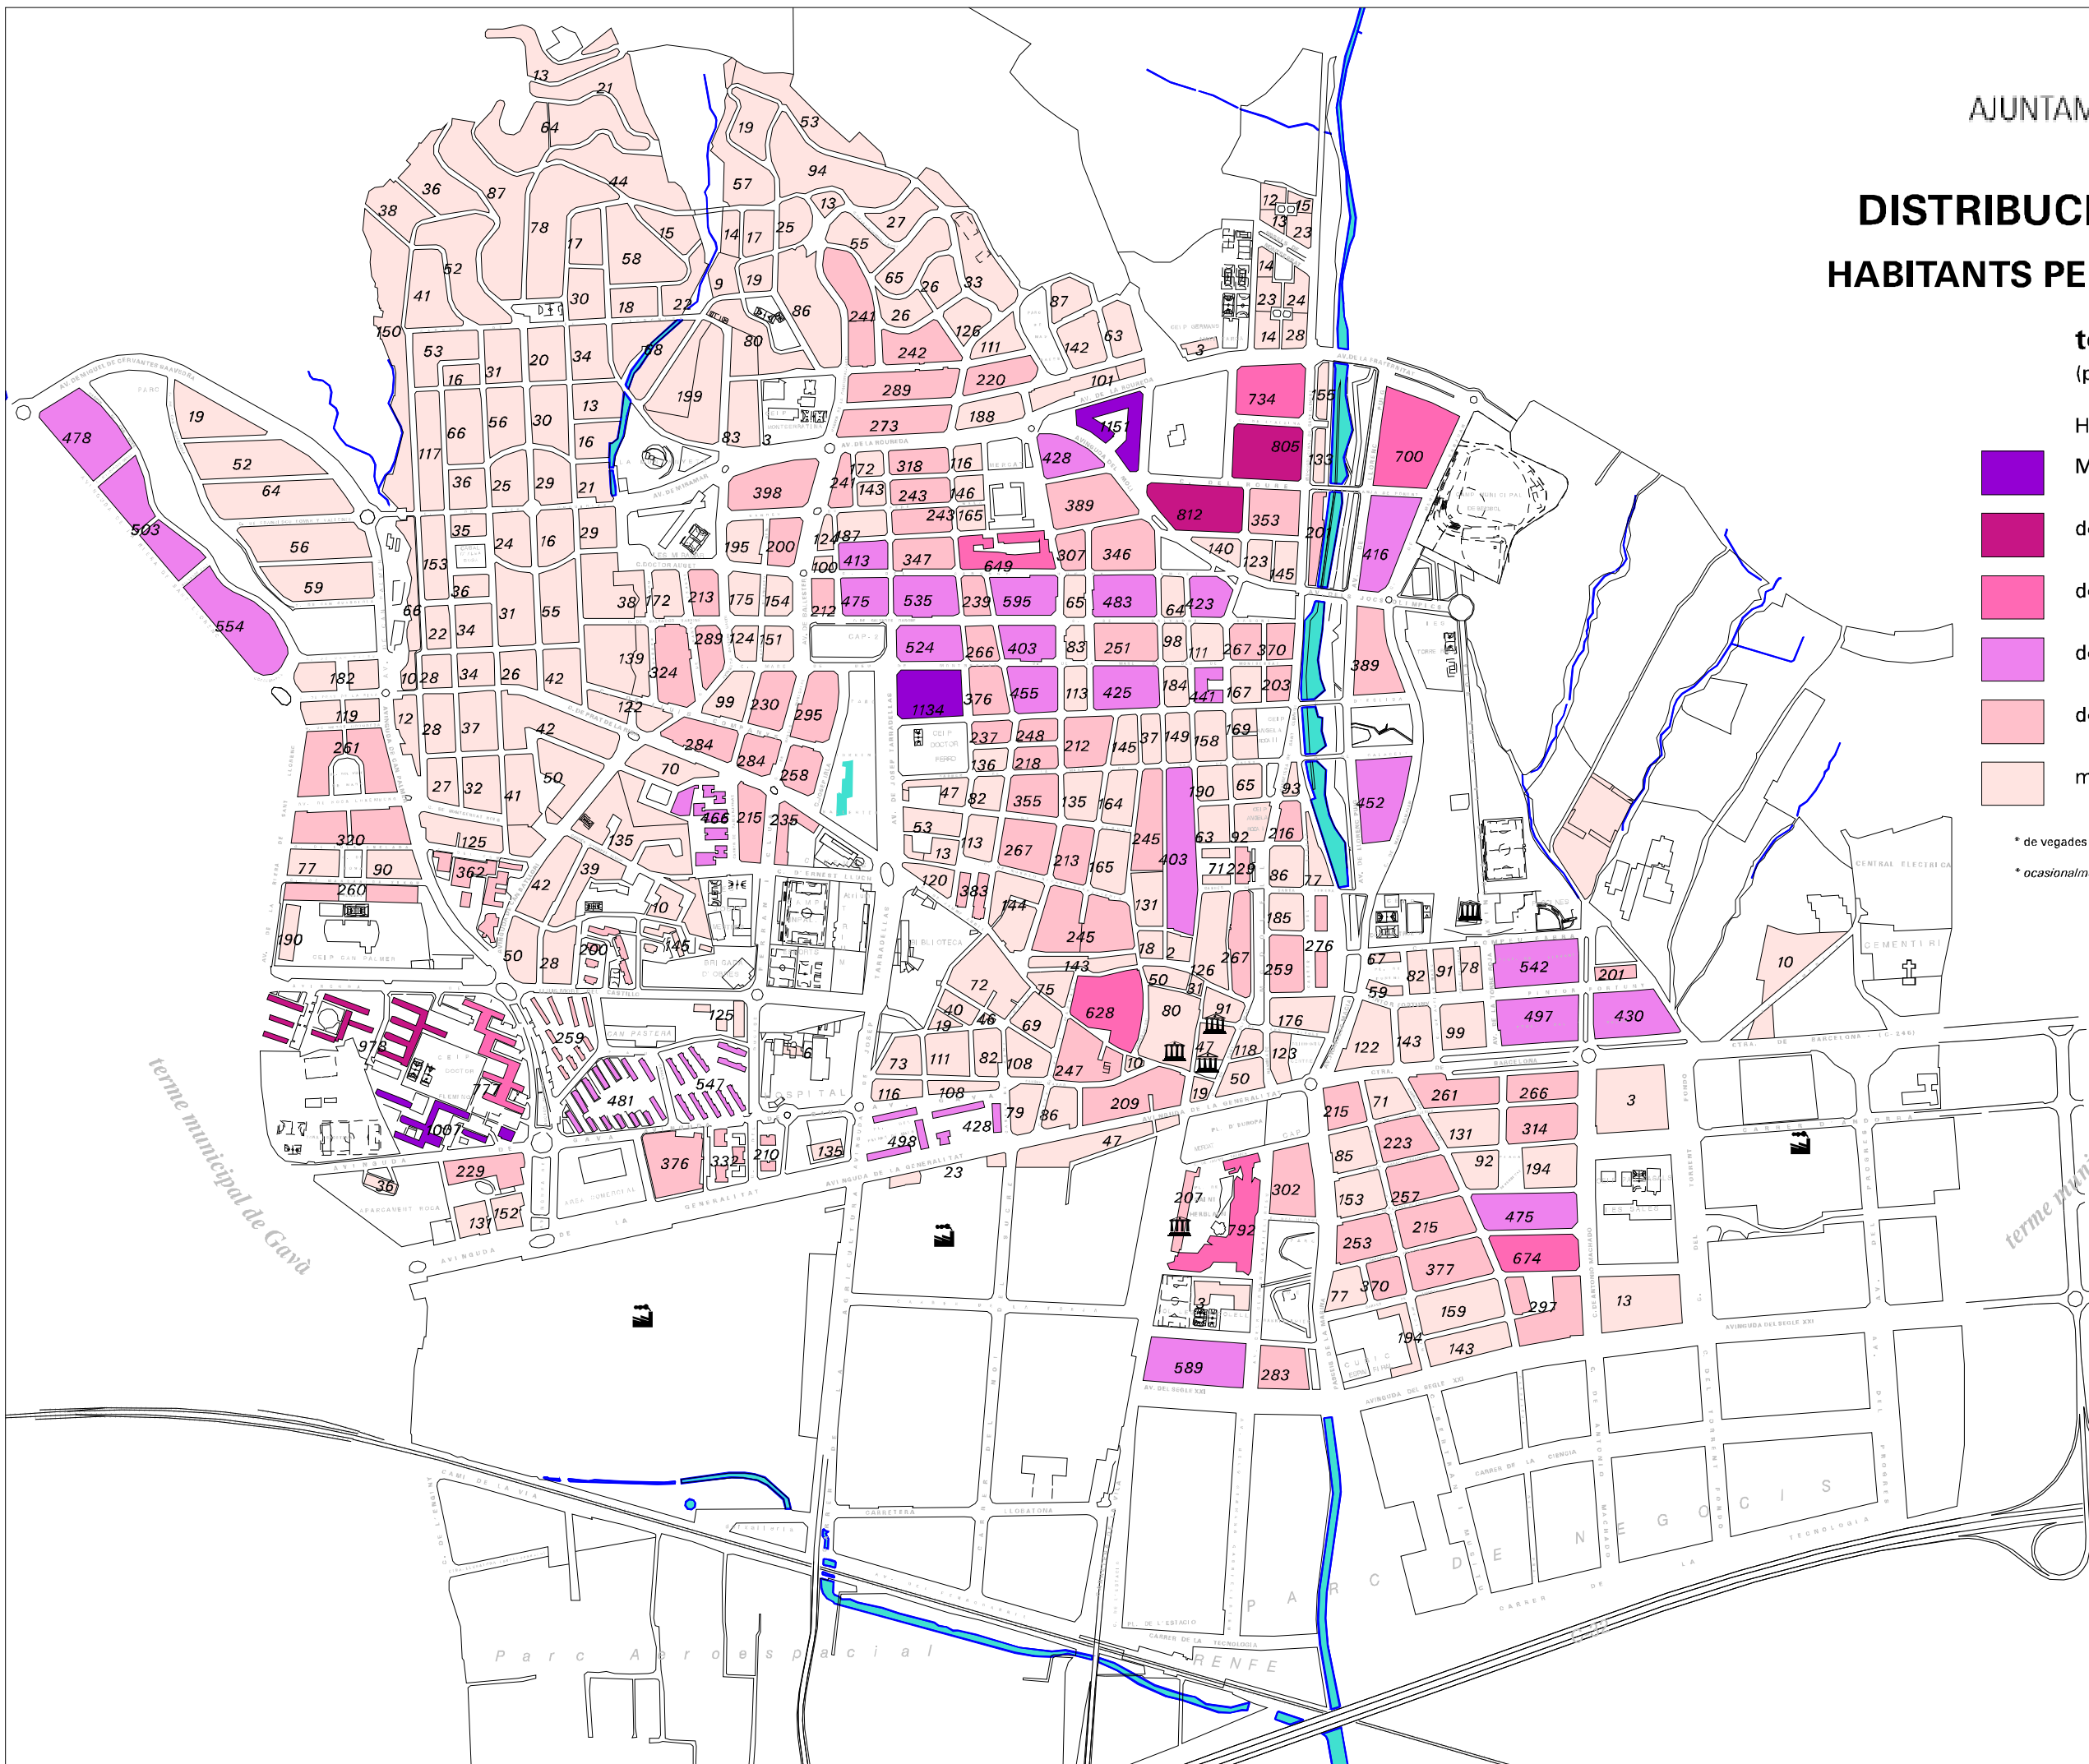

DISTRIBUCIÓ DE LA POBLACIÓ HABITANTS PER ILLES INE. 01-01-2007

totals: 63.266 hab.
(població disseminada 94 hab.)

HABITANTS PER ILLA INE*

* de vegades l'illa INE és formada per més d'una illa física.
* ocasionalment la manzana urbana INE està formada per més de una manzana física.