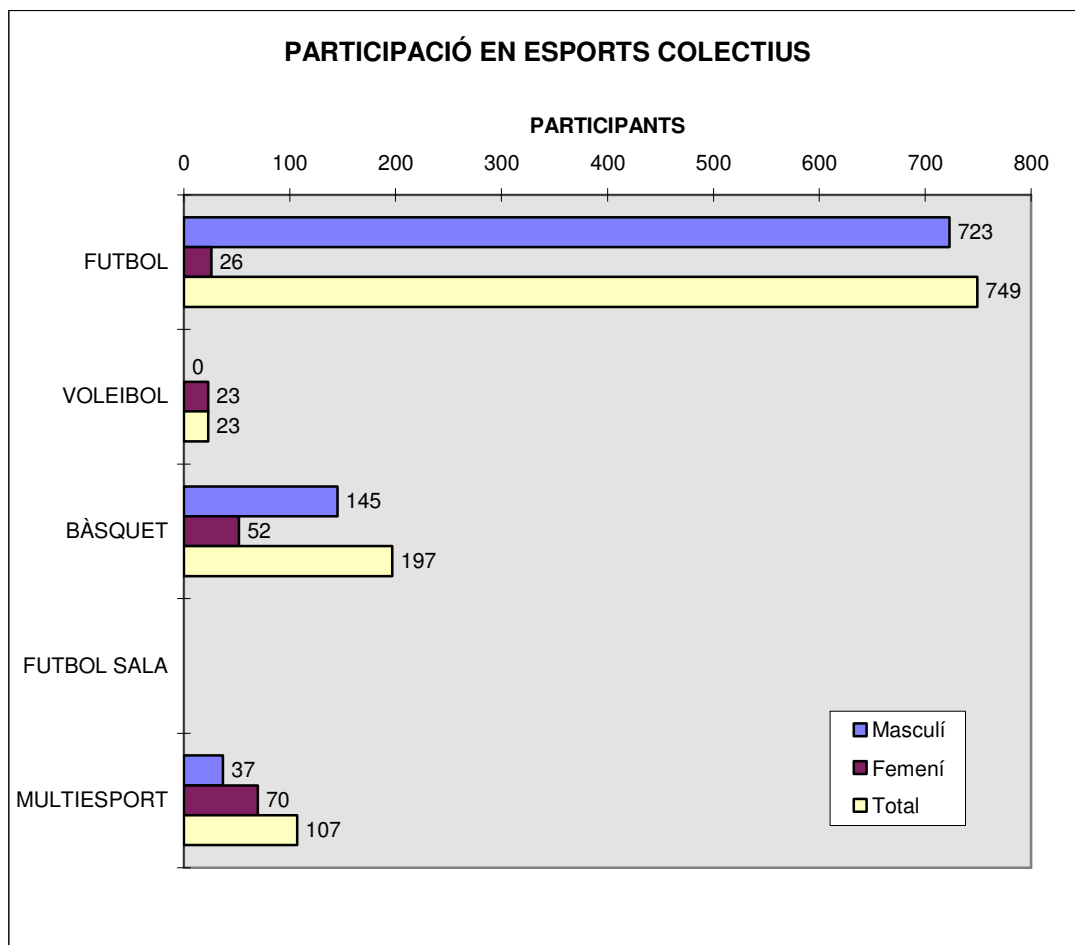

PARTICIPACIÓ EN ESPORTS COLECTIUS

Esport	2009 - 2010			2010 - 2011		
	Masculí	Femení	Total	Masculí	Femení	Total
FUTBOL	431	4	435	723	26	749
VOLEIBOL	1	24	25	0	23	23
BÀSQUET	92	57	149	145	52	197
FUTBOL SALA	78	1	79	36	1	37
MULTIESPORT	-	-	0	37	70	107
Total:	602	86	688	941	172	1113