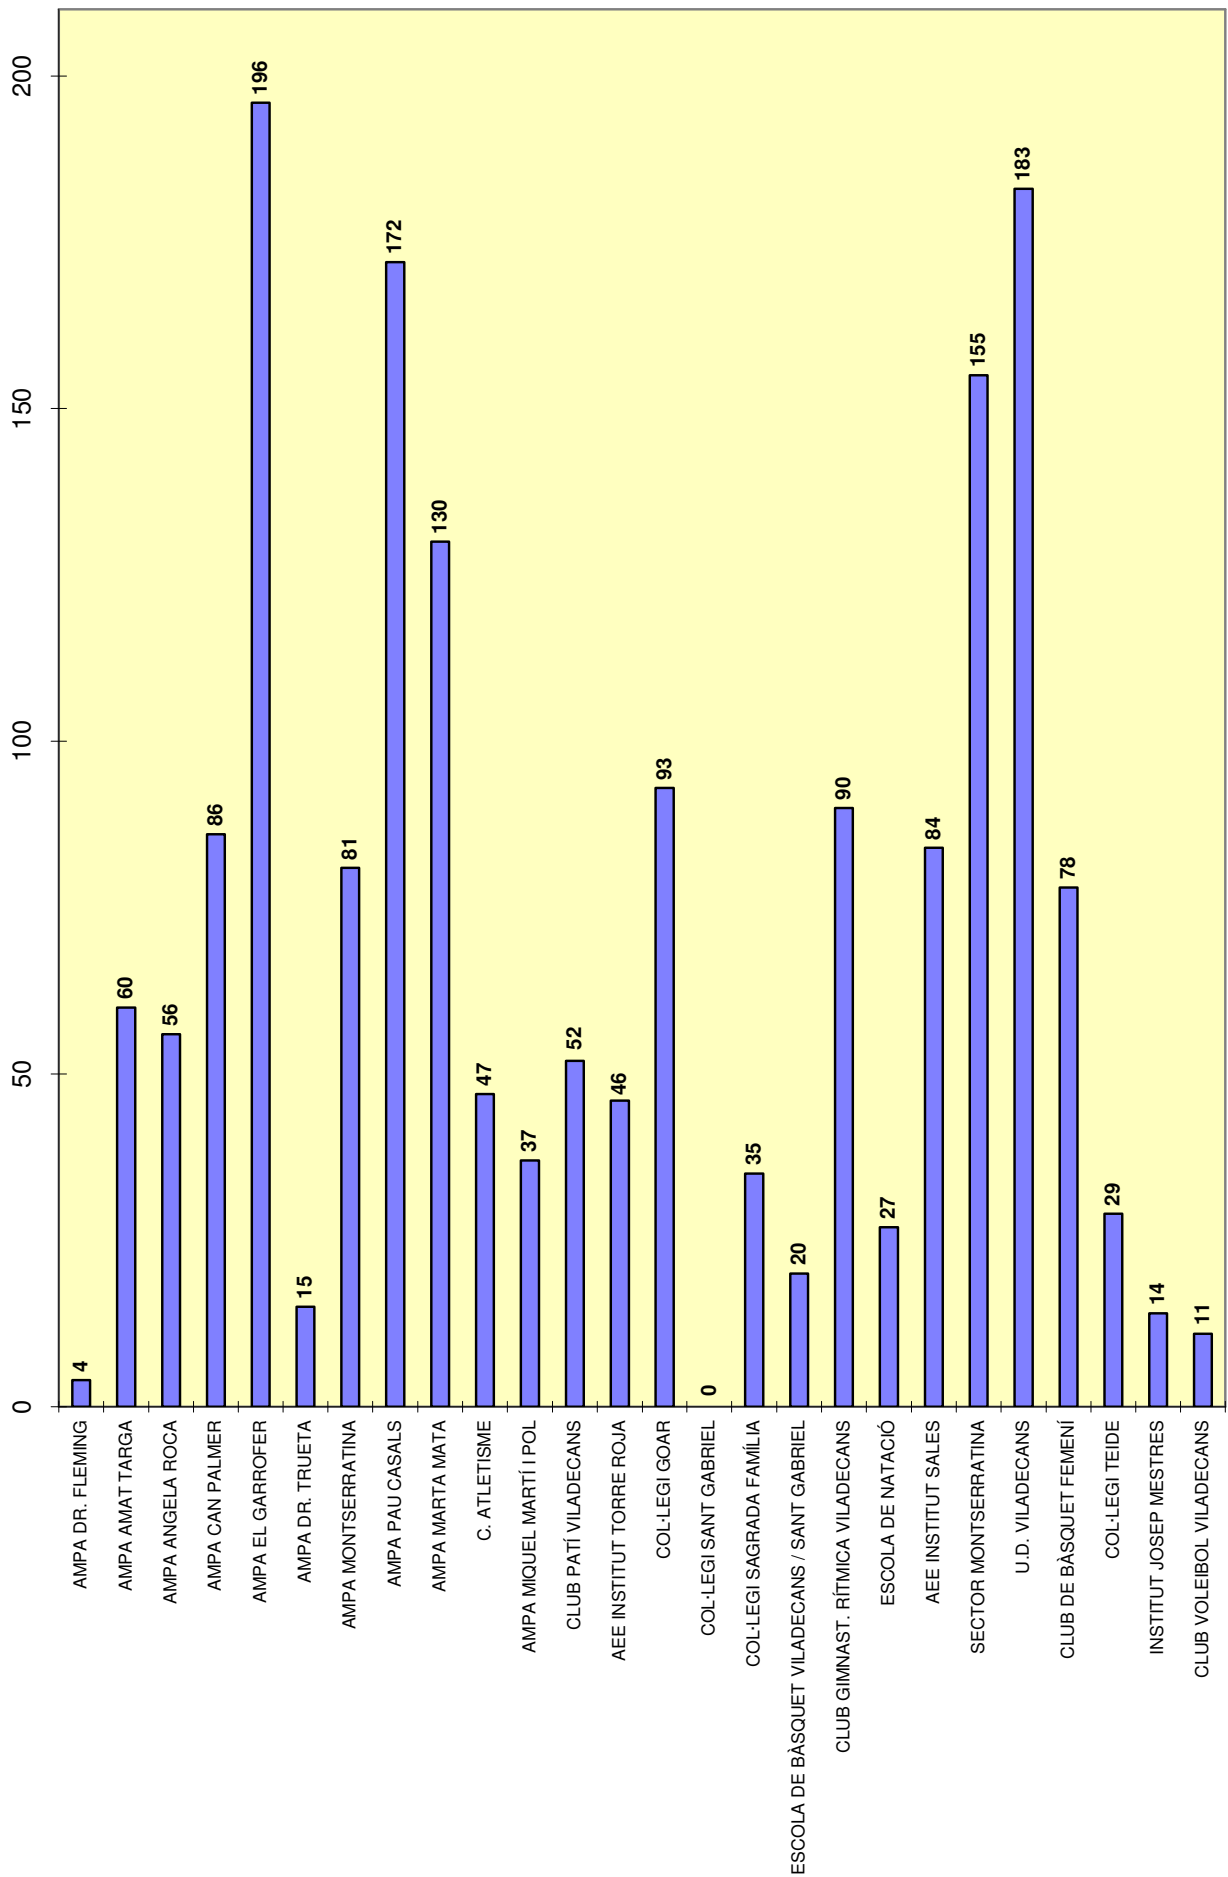

PARTICIPACIÓ PER ENTITATS

Entitat	Participants / actuació		Tríptics	
	2009-2010	2010-2011	2009-2010	2010-2011
AMPA DR. FLEMING	0	4	0	0
AMPA AMAT TARGA	97	60	78	60
AMPA ANGELA ROCA	45	56	45	9
AMPA CAN PALMER	25	86	12	86
AMPA EL GARROFER	220	196	220	230
AMPA DR. TRUETA	12	15	0	180
AMPA MONTSERRATINA	71	81	24	45
AMPA PAU CASALS	115	172	115	172
AMPA MARTA MATA	35	130	35	96
C. ATLETISME	34	47	34	47
AMPA MIQUEL MARTÍ I POL	0	37	0	37
CLUB PATÍ VILADECANS	84	52	84	52
AEE INSTITUT TORRE ROJA	60	46	60	32
COL·LEGI GOAR	140	93	140	93
COL·LEGI SANT GABRIEL	8	0	8	13
COL·LEGI SAGRADA FAMÍLIA	36	35	36	35
ESCOLA DE BÀSQUET VILADECANS / SANT GABRIEL	43	20	0	0
CLUB GIMNAST. RÍTMICA VILADECANS	92	90	92	90
ESCOLA DE NATACIÓ	33	27	20	27
AEE INSTITUT SALES	217	84	217	84
SECTOR MONTSERRATINA	62	155	62	155
U.D. VILADECANS	186	183	186	183
CLUB DE BÀSQUET FEMENÍ	45	78	44	67
COL·LEGI TEIDE	10	29	0	17
INSTITUT JOSEP MESTRES	-	14	-	13
CLUB VOLEIBOL VILADECANS	-	11	-	11
TOTAL:	1670	1801	1512	1834

PARTICIPACIÓ PER ENTITATS