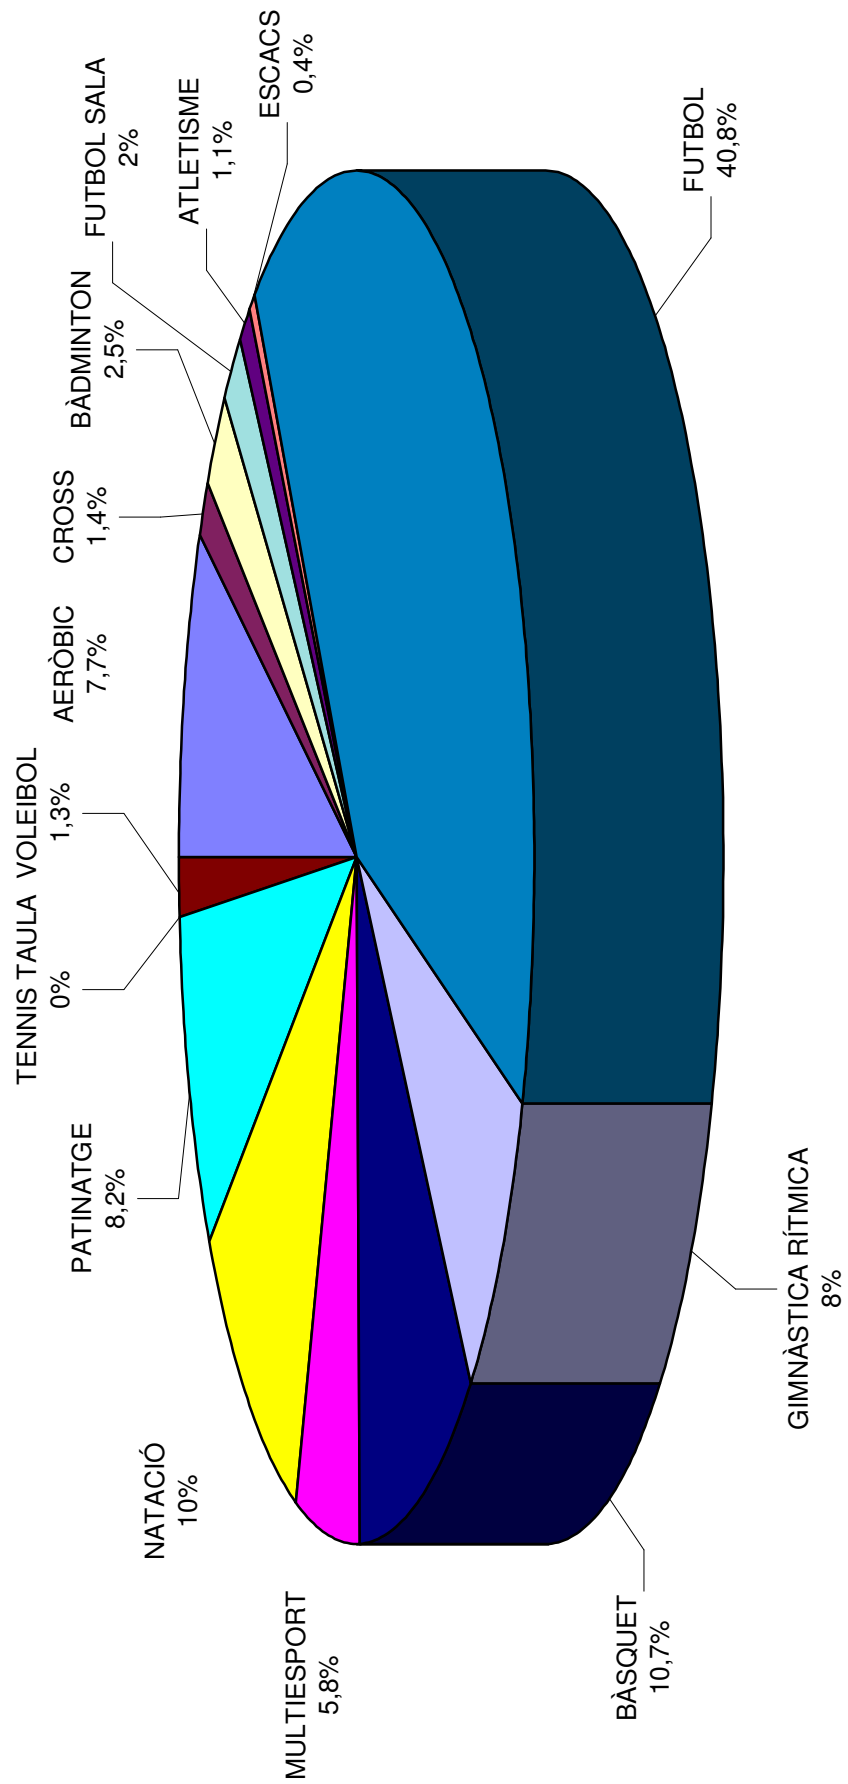

PARTICIPACIÓ PER ESPORTS

PARTICIPACIÓ PER CATEGORIES

=> NEO

Categoria	2010-2011		
	TOTAL	Masculí	Femení
PROMESAS	315	205	110
PRE-BENJAMÍ	607	400	207
BENJAMÍ	430	266	164
ALEVÍ	294	168	126
INFANTIL	126	61	65
CADET	48	27	21
JUVENIL	15	9	6
Total:	1835	1136	699