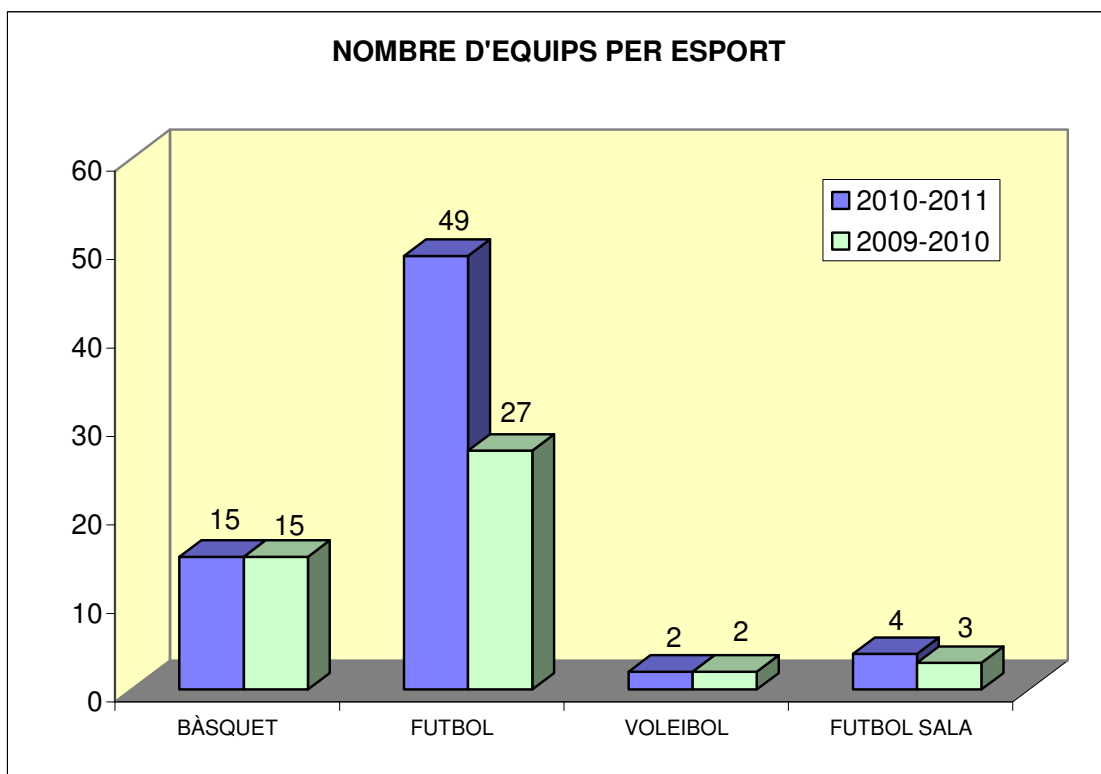

PARTICIPACIÓ EN NOMBRE D'EQUIPS / ESPORTS PER ASSOCIACIÓ

Esport	Promeses		Prebenjamí		Benjamí		Aleví		Infantil		Cadet		Juvenil	
	09/10	10/11	09/10	10/11	09/10	10/11	09/10	10/11	09/10	10/11	09/10	10/11	09/10	10/11
BÀSQUET	0	0	7	5	3	4	4	5	0	1	1	0	0	0
FUTBOL	3	10	11	20	8	12	4	6	1	1	0	0	0	0
VOLEIBOL							0	0	1	2	1	0	0	0
FUTBOL SALA							1	1	1	3			1	0
TOTALS:	3	10	18	25	11	16	9	12	3	7	2	0	1	0

TOTAL EQUIPS: 2010/2011: 70
2009/2010: 47