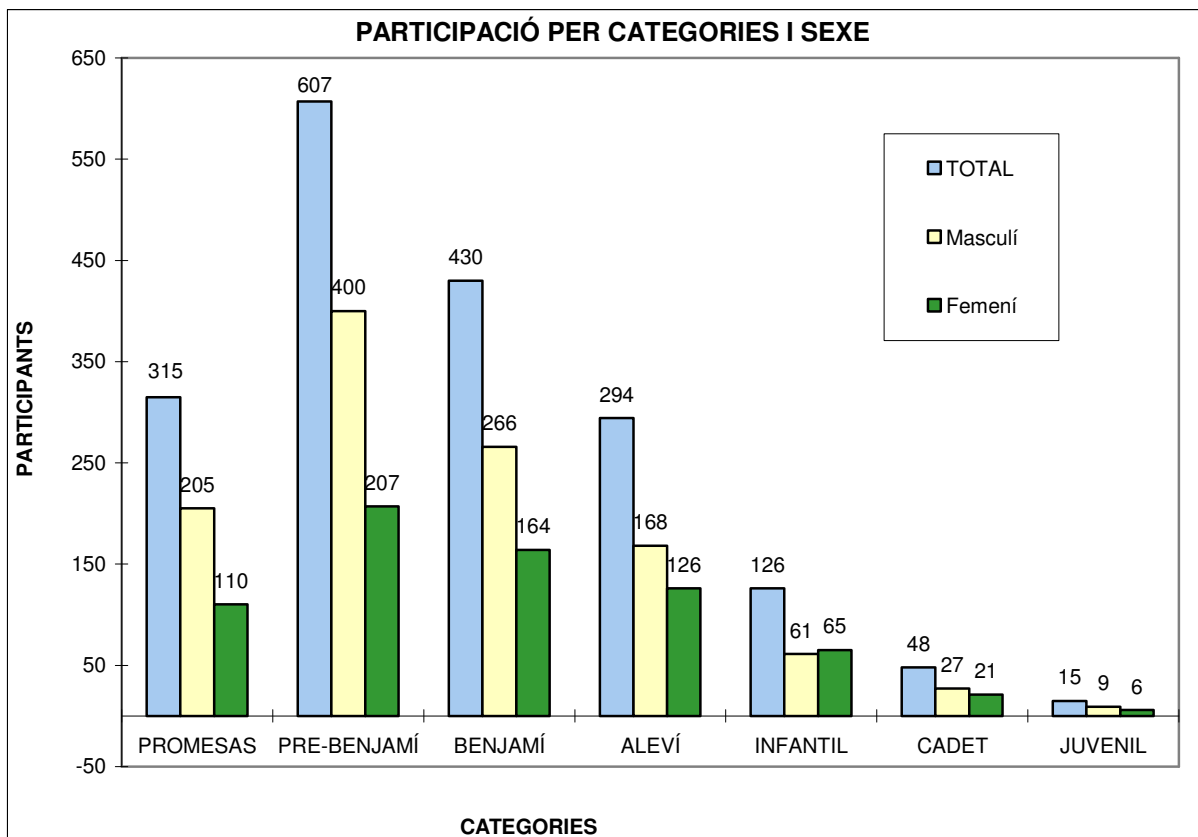

PARTICIPACIÓ PER CATEGORIES

=> NEO

Categoria	2010-2011		
	TOTAL	Masculí	Femení
PROMESAS	315	205	110
PRE-BENJAMÍ	607	400	207
BENJAMÍ	430	266	164
ALEVÍ	294	168	126
INFANTIL	126	61	65
CADET	48	27	21
JUVENIL	15	9	6
Total:	1835	1136	699