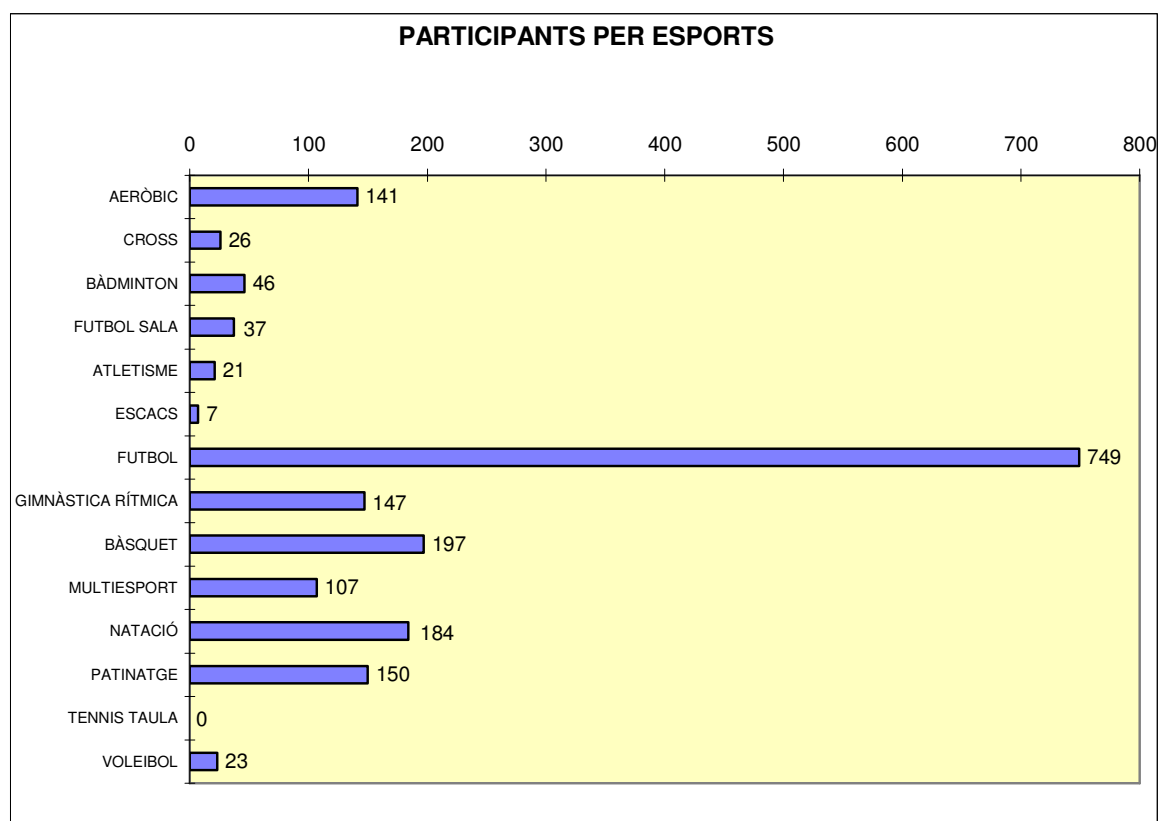

PARTICIPACIÓ PER ESPORTS (Comparatiu)

Esport	CURS 09-10			CURS 10-11			% Δ
	Masculí	Femení	Total	Masculí	Femení	Total	
AERÒBIC	25	95	120	21	120	141	17,5%
CROSS	12	8	20	16	10	26	30,0%
BÀDMINTON	87	63	150	26	20	46	-69,3%
FUTBOL SALA	78	1	79	36	1	37	-53,2%
ATLETISME	8	6	14	14	7	21	50,0%
ESCACS	9	2	11	6	1	7	-36,4%
FUTBOL	431	4	435	723	26	749	72,2%
GIMNÀSTICA RÍTMICA	0	162	162	0	147	147	-9,3%
BÀSQUET	92	57	149	145	52	197	32,2%
MULTIESPORT	29	41	70	37	70	107	52,9%
NATACIÓ	58	49	107	89	95	184	72,0%
PATINATGE	15	138	153	36	114	150	-2,0%
TENNIS TAULA	27	8	35	0	0	0	-100,0%
VOLEIBOL	1	24	25	0	23	23	-8,0%
TOTALS:	872	658	1530	1149	686	1835	19,9%