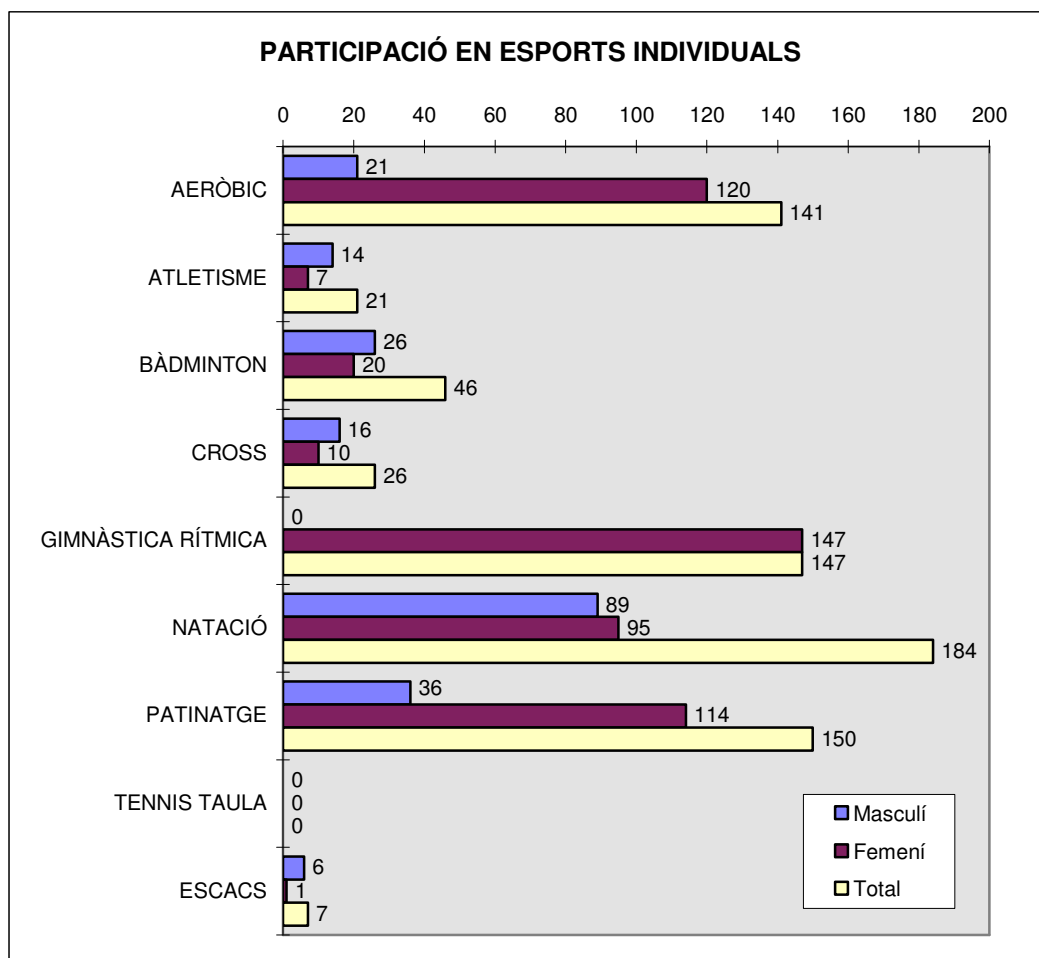

PARTICIPACIÓ EN NOMBRE D'EQUIPS / ESPORTS PER ASSOCIACIÓ

Esport	Promeses		Prebenjamí		Benjamí		Aleví		Infantil		Cadet		Juvenil	
	09/10	10/11	09/10	10/11	09/10	10/11	09/10	10/11	09/10	10/11	09/10	10/11	09/10	10/11
BÀSQUET	0	0	7	5	3	4	4	5	0	1	1	0	0	0
FUTBOL	3	10	11	20	8	12	4	6	1	1	0	0	0	0
VOLEIBOL							0	0	1	2	1	0	0	0
FUTBOL SALA							1	1	1	3			1	0
TOTALS:	3	10	18	25	11	16	9	12	3	7	2	0	1	0

TOTAL EQUIPS: 2010/2011: 70
 2009/2010: 47

PARTICIPACIÓ PER ENTITATS

Entitat	Participants / actuació		Tríptics	
	2009-2010	2010-2011	2009-2010	2010-2011
AMPA DR. FLEMING	0	4	0	0
AMPA AMAT TARGA	97	60	78	60
AMPA ANGELA ROCA	45	56	45	9
AMPA CAN PALMER	25	86	12	86
AMPA EL GARROFER	220	196	220	230
AMPA DR. TRUETA	12	15	0	180
AMPA MONTSERRATINA	71	81	24	45
AMPA PAU CASALS	115	172	115	172
AMPA MARTA MATA	35	130	35	96
C. ATLETISME	34	47	34	47
AMPA MIQUEL MARTÍ I POL	0	37	0	37
CLUB PATÍ VILADECANS	84	52	84	52
AEE INSTITUT TORRE ROJA	60	46	60	32
COL·LEGI GOAR	140	93	140	93
COL·LEGI SANT GABRIEL	8	0	8	13
COL·LEGI SAGRADA FAMÍLIA	36	35	36	35
ESCOLA DE BÀSQUET VILADECANS / SANT GABRIEL	43	20	0	0
CLUB GIMNAST. RÍTMICA VILADECANS	92	90	92	90
ESCOLA DE NATACIÓ	33	27	20	27
AEE INSTITUT SALES	217	84	217	84
SECTOR MONTSERRATINA	62	155	62	155
U.D. VILADECANS	186	183	186	183
CLUB DE BÀSQUET FEMENÍ	45	78	44	67
COL·LEGI TEIDE	10	29	0	17
INSTITUT JOSEP MESTRES	-	14	-	13
CLUB VOLEIBOL VILADECANS	-	11	-	11
TOTAL:	1670	1801	1512	1834

PARTICIPACIÓ PER ENTITATS

PARTICIPACIÓ EN ESPORTS INDIVIDUALS Segons tríptics

Esport	2009 - 2010			2010 - 2011		
	Masculí	Femení	Total	Masculí	Femení	Total
AERÒBIC	25	94	119	21	120	141
ATLETISME	8	6	14	14	7	21
BÀDMINTON	87	63	150	26	20	46
CROSS	12	8	20	16	10	26
GIMNÀSTICA RÍTMICA	0	162	162	0	147	147
NATACIÓ	58	49	107	89	95	184
PATINATGE	15	138	153	36	114	150
TENNIS TAULA	27	8	35	0	0	0
ESCACS	9	2	11	6	1	7
Total:	241	530	771	208	514	722