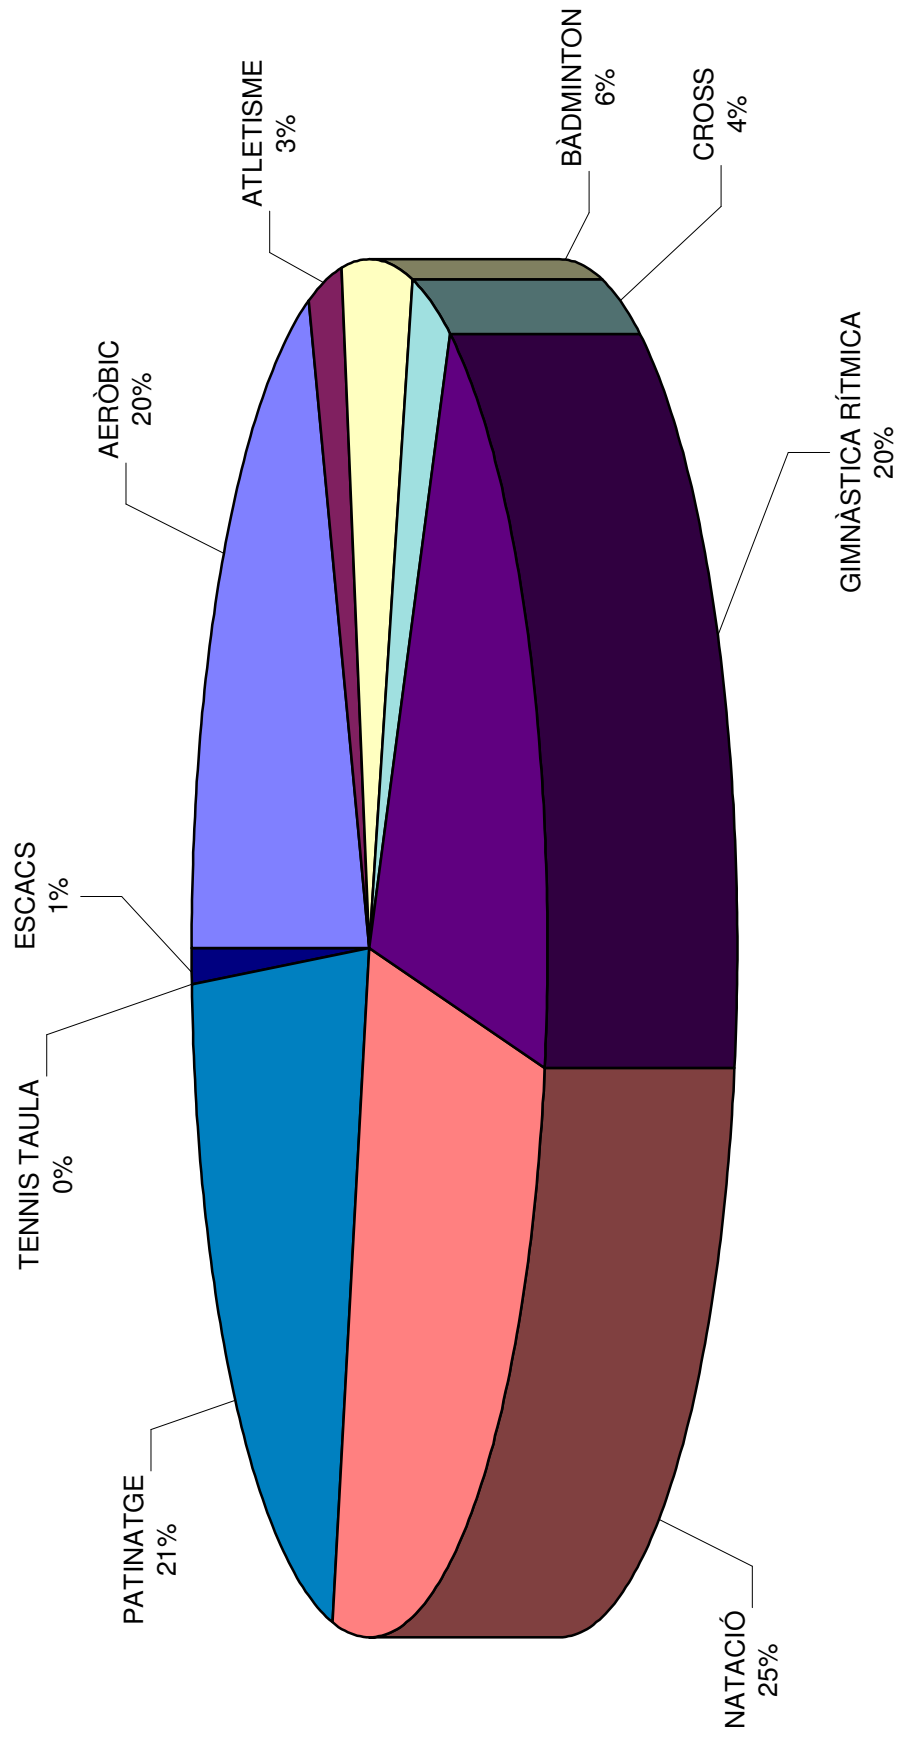

PARTICIPACIÓ EN ESPORTS INDIVIDUALS

PARTICIPACIÓ EN ESPORTS COLECTIUS

Esport	2009 - 2010			2010 - 2011		
	Masculí	Femení	Total	Masculí	Femení	Total
FUTBOL	431	4	435	723	26	749
VOLEIBOL	1	24	25	0	23	23
BÀSQUET	92	57	149	145	52	197
FUTBOL SALA	78	1	79	36	1	37
MULTIESPORT	-	-	0	37	70	107
Total:	602	86	688	941	172	1113