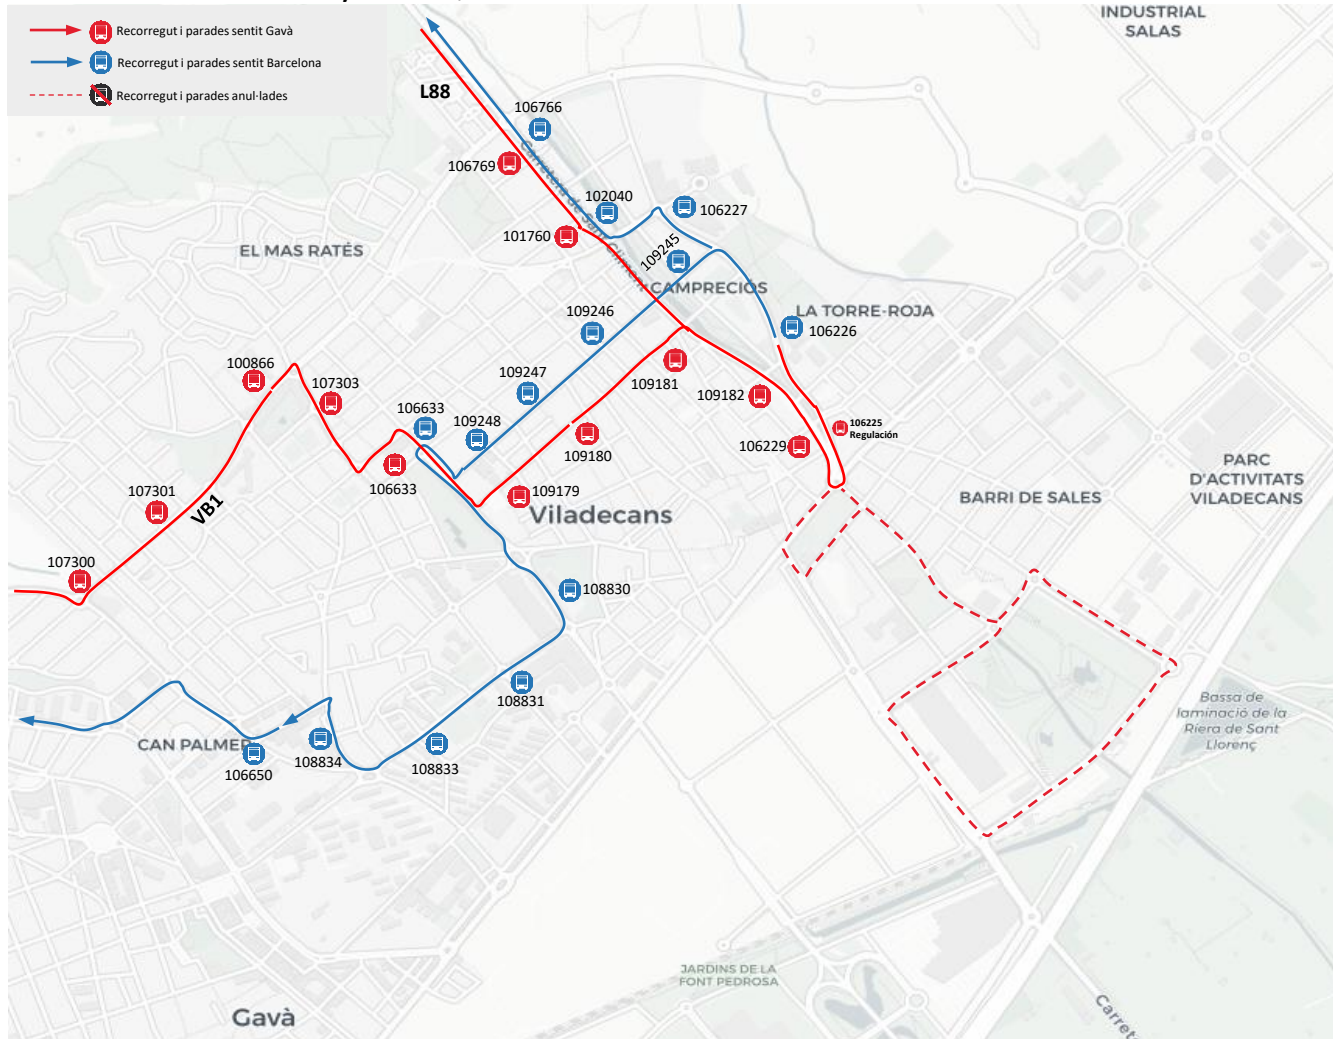

Avanza informa

Dia 22 de març de 16:30 a 18:00. Afectació a la línia L96
Volta ciclista Catalunya 2024, Viladecans.

Avanza informa

Dia 22 de març de 16:30 a 18:00. Afectació a la línia L97
Volta ciclista Catalunya 2024, Viladecans.

Avanza informa

Dia 22 de març de 16:30 a 18:00. Afectació a la línia L97
Volta ciclista Catalunya 2024, Viladecans.

Avanza informa

Dia 22 de març de 16:30 a 18:00. Afectació a la línia L99
Volta ciclista Catalunya 2024, Viladecans.

Avanza informa

Dia 22 de març de 16:30 a 18:00. Afectació a la línia L99
Volta ciclista Catalunya 2024, Viladecans.

Avanza informa

Dia 22 de març de 16:30 a 18:00. Afectació a les línies VB1 L88
Volta ciclista Catalunya 2024, Viladecans.

Avanza informa

Dia 22 de març de 16:30 a 18:00. Afectació a línia VB2
Volta ciclista Catalunya 2024, Viladecans.