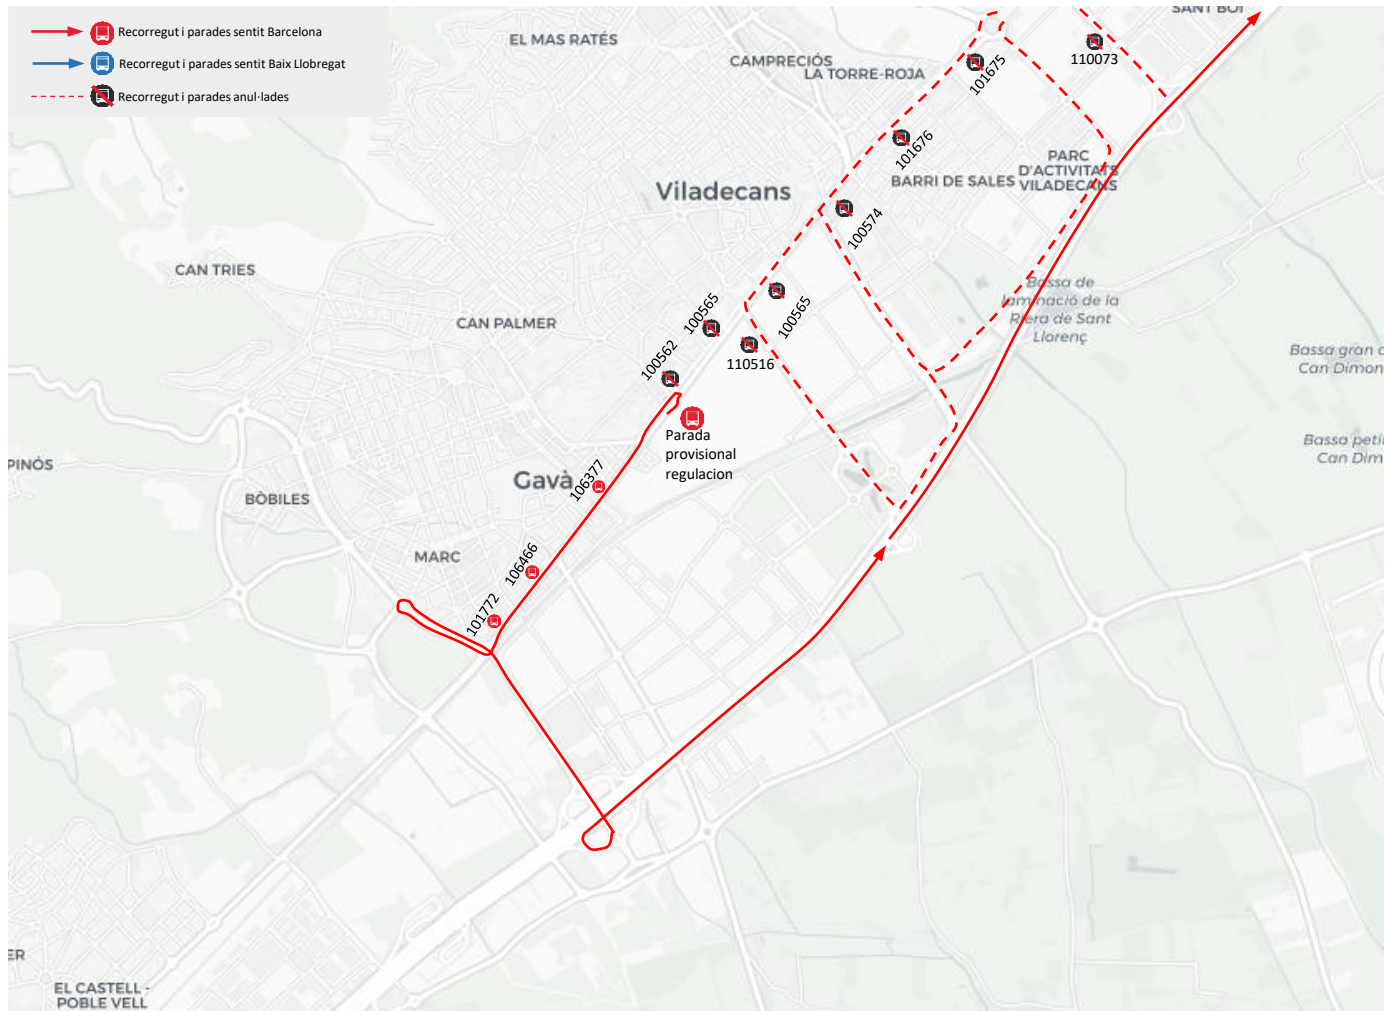

Avanza informa

Dia 22 de març de 16:30 a 18:00. Afectació a les línies L80 X80
Volta ciclista Catalunya 2024, Viladecans.

Avanza informa

Dia 22 de març de 16:30 a 18:00. Afectació a les línies L80 X80
Volta ciclista Catalunya 2024, Viladecans.

Avanza informa

Dia 22 de març de 16:30 a 18:00. Afectació a les línies X83 X84
Volta ciclista Catalunya 2024, Viladecans.

Avanza informa

Dia 22 de març de 16:30 a 18:00. Afectació a les línies X83 X84
Volta ciclista Catalunya 2024, Viladecans.

Avanza informa

Dia 22 de març de 16:30 a 18:00. Afectació a les línies L86 X86
Volta ciclista Catalunya 2024, Viladecans.

Avanza informa

Dia 22 de març de 16:30 a 18:00. Afectació a la línia L96
Volta ciclista Catalunya 2024, Viladecans.

Avanza informa

Dia 22 de març de 16:30 a 18:00. Afectació a la línia L96
Volta ciclista Catalunya 2024, Viladecans.

Avanza informa

Dia 22 de març de 16:30 a 18:00. Afectació a la línia L97
Volta ciclista Catalunya 2024, Viladecans.