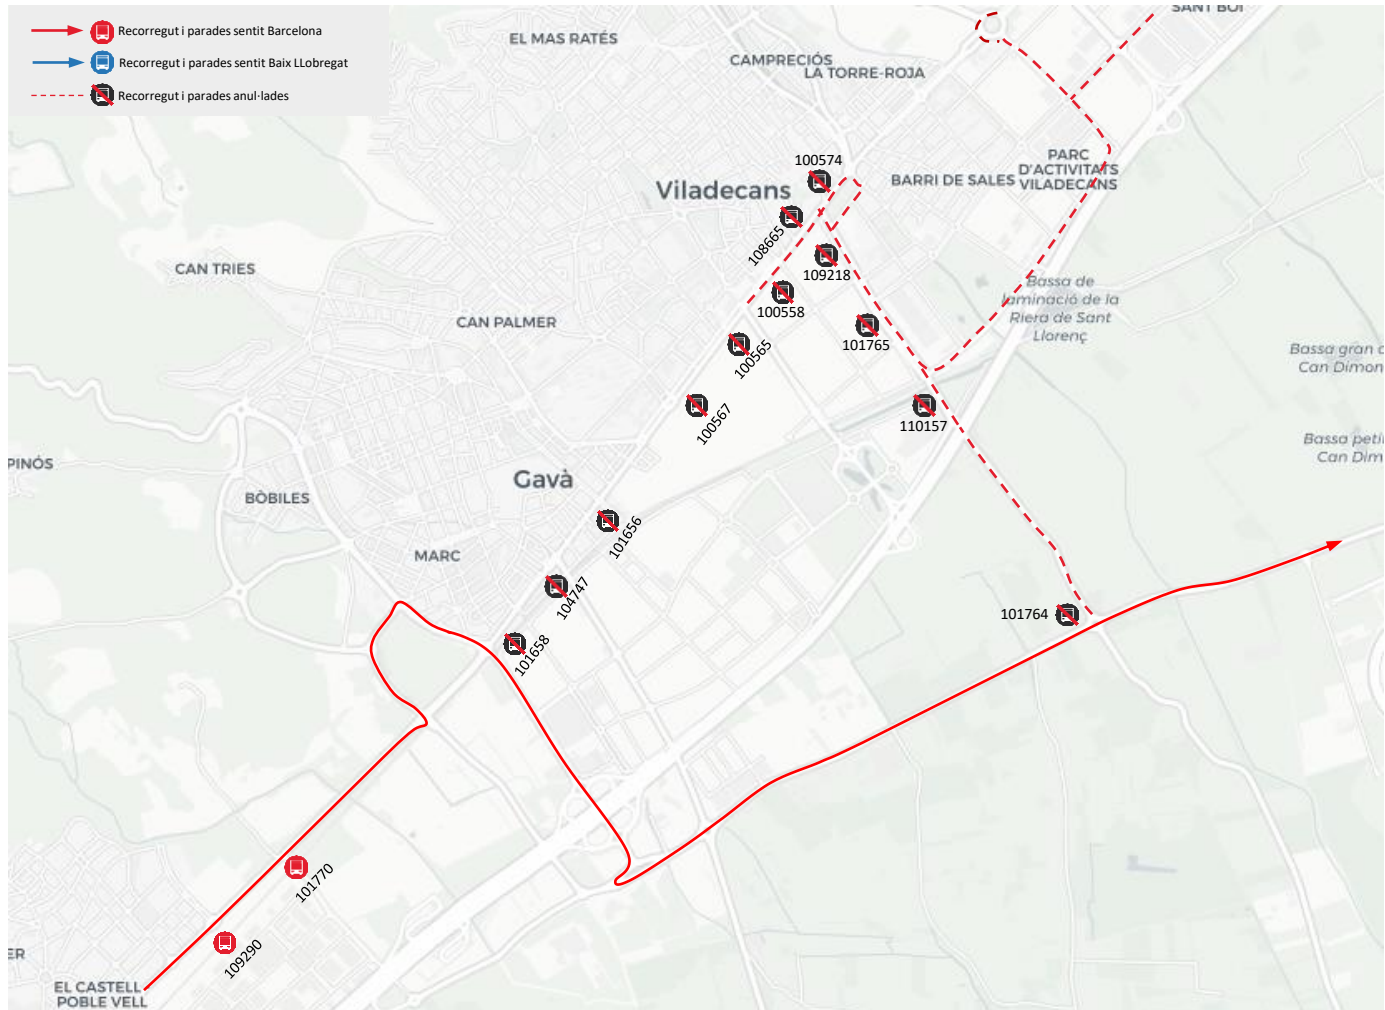

Avanza informa

Dia 22 de març de 16:30 a 18:00. Afectació a les línies L86 X86
Volta ciclista Catalunya 2024, Viladecans.

Avanza informa

Dia 22 de març de 16:30 a 18:00. Afectació a la línia L96
Volta ciclista Catalunya 2024, Viladecans.

Avanza informa

Dia 22 de març de 16:30 a 18:00. Afectació a la línia L96
Volta ciclista Catalunya 2024, Viladecans.

Avanza informa

Dia 22 de març de 16:30 a 18:00. Afectació a la línia L97
Volta ciclista Catalunya 2024, Viladecans.

Avanza informa

Dia 22 de març de 16:30 a 18:00. Afectació a la línia L97
Volta ciclista Catalunya 2024, Viladecans.

Avanza informa

Dia 22 de març de 16:30 a 18:00. Afectació a la línia L99
Volta ciclista Catalunya 2024, Viladecans.

Avanza informa

Dia 22 de març de 16:30 a 18:00. Afectació a la línia L99
Volta ciclista Catalunya 2024, Viladecans.

Avanza informa

Dia 22 de març de 16:30 a 18:00. Afectació a les línies VB1 L88
Volta ciclista Catalunya 2024, Viladecans.