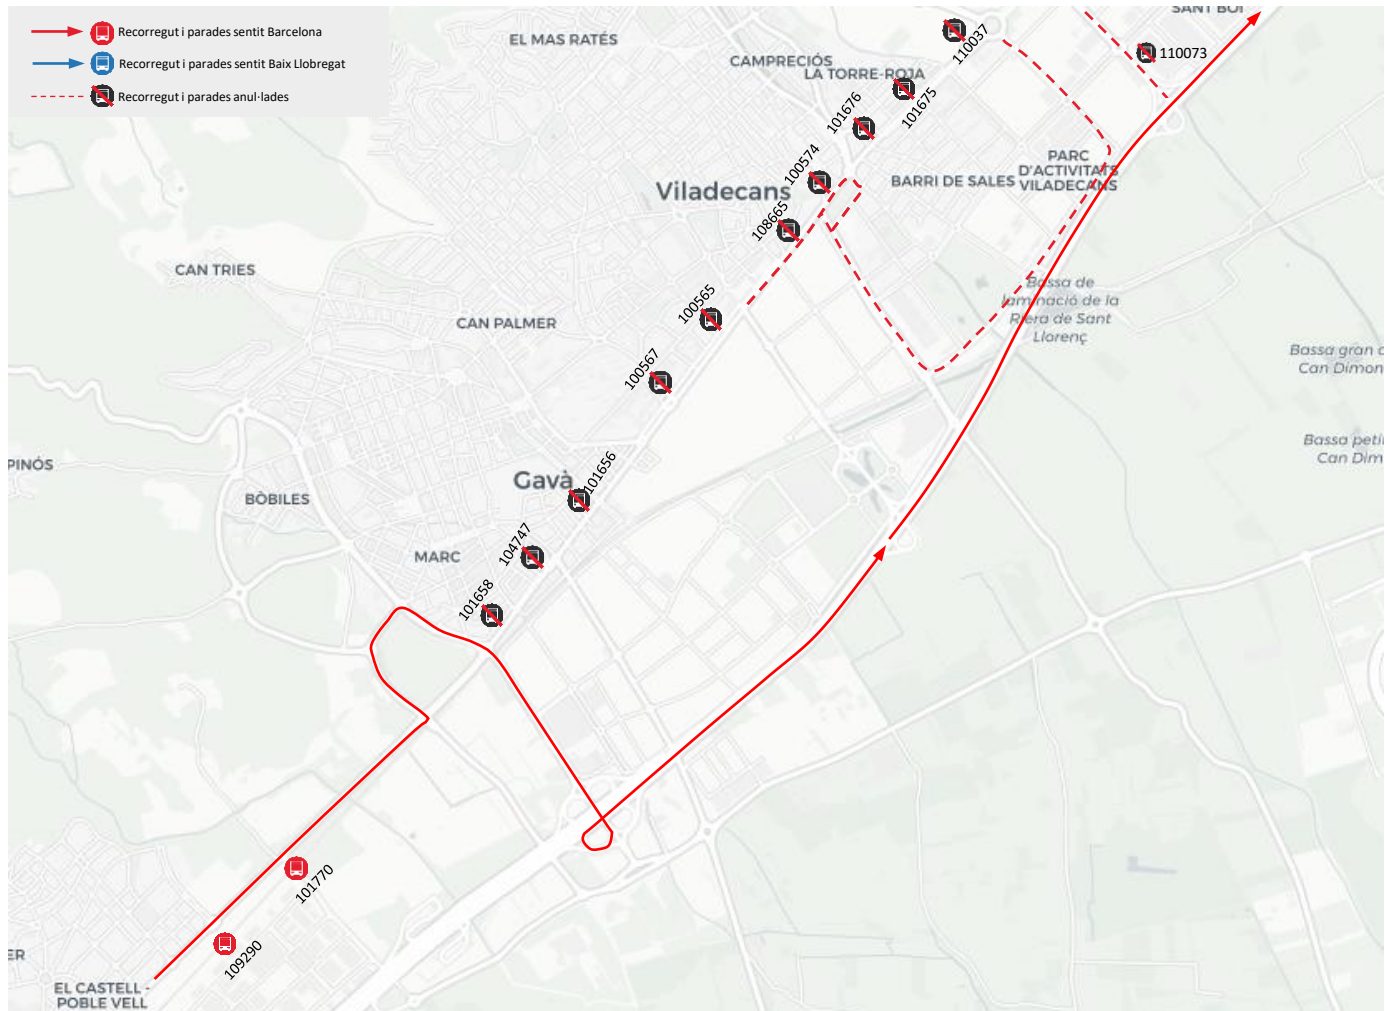

Avanza informa

Dia 22 de març de 16:30 a 18:00. Afectació a les línies L86 X86
Volta ciclista Catalunya 2024, Viladecans.

Avanza informa

Dia 22 de març de 16:30 a 18:00. Afectació a la línia L96
Volta ciclista Catalunya 2024, Viladecans.

Avanza informa

Dia 22 de març de 16:30 a 18:00. Afectació a la línia L96
Volta ciclista Catalunya 2024, Viladecans.

Avanza informa

Dia 22 de març de 16:30 a 18:00. Afectació a la línia L97
Volta ciclista Catalunya 2024, Viladecans.

Avanza informa

Dia 22 de març de 16:30 a 18:00. Afectació a la línia L97
Volta ciclista Catalunya 2024, Viladecans.

Avanza informa

Dia 22 de març de 16:30 a 18:00. Afectació a la línia L99
Volta ciclista Catalunya 2024, Viladecans.

Avanza informa

Dia 22 de març de 16:30 a 18:00. Afectació a la línia L99
Volta ciclista Catalunya 2024, Viladecans.

Avanza informa

Dia 22 de març de 16:30 a 18:00. Afectació a les línies VB1 L88
Volta ciclista Catalunya 2024, Viladecans.