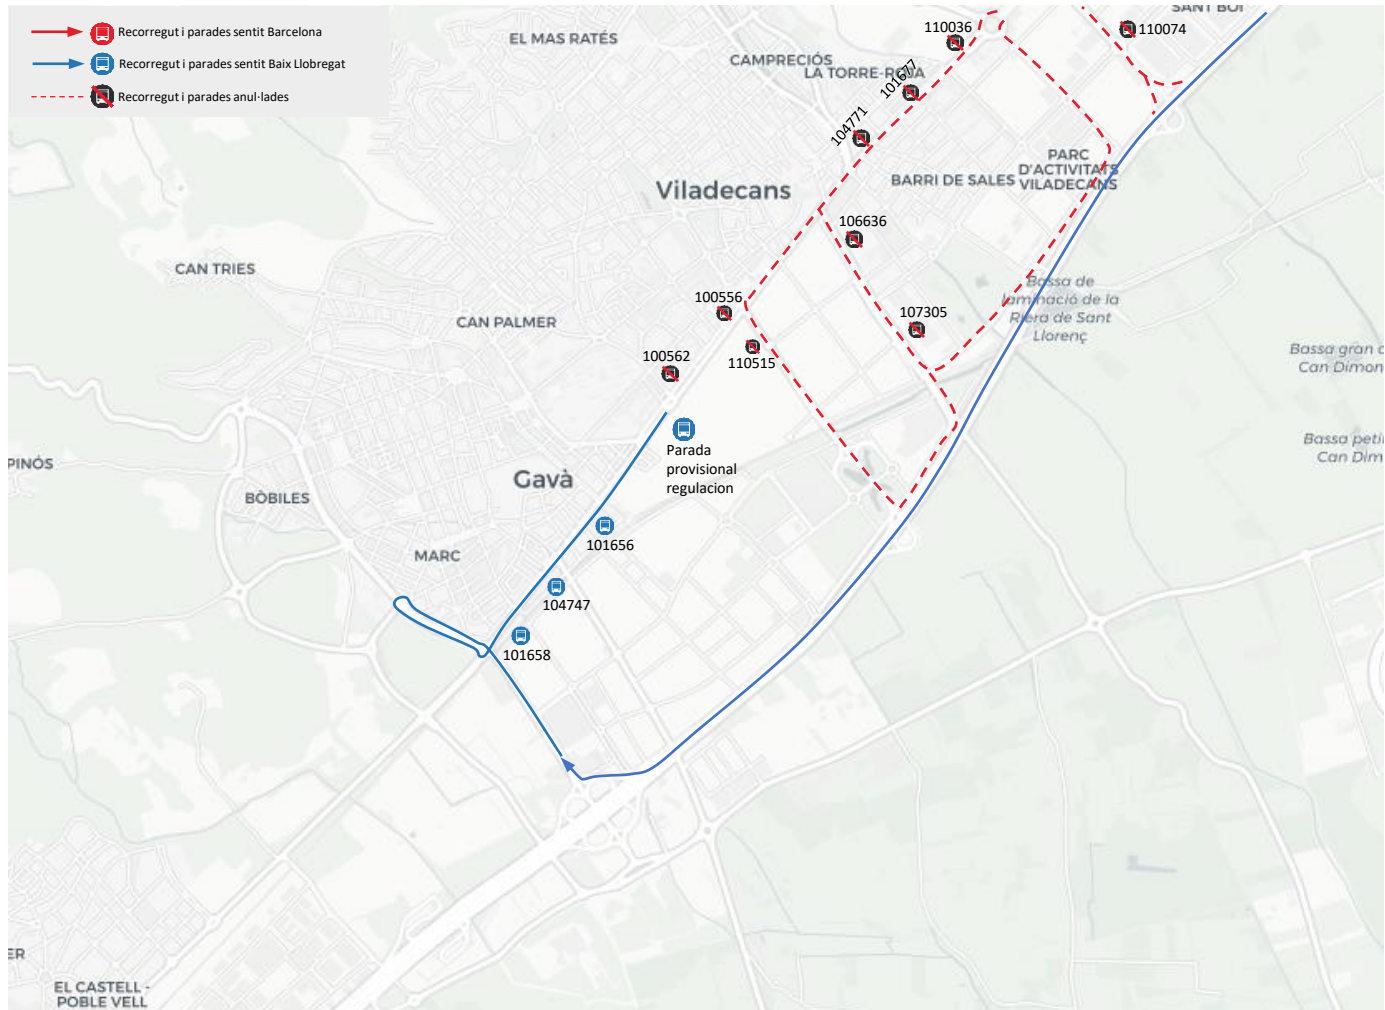

Avanza informa

Dia 22 de març de 16:30 a 18:00. Afectació a les línies X83 X84
Volta ciclista Catalunya 2024, Viladecans.

Avanza informa

Dia 22 de març de 16:30 a 18:00. Afectació a les línies X83 X84
Volta ciclista Catalunya 2024, Viladecans.

Avanza informa

Dia 22 de març de 16:30 a 18:00. Afectació a les línies L86 X86
Volta ciclista Catalunya 2024, Viladecans.

Avanza informa

Dia 22 de març de 16:30 a 18:00. Afectació a la línia L96
Volta ciclista Catalunya 2024, Viladecans.

Avanza informa

Dia 22 de març de 16:30 a 18:00. Afectació a la línia L96
Volta ciclista Catalunya 2024, Viladecans.

Avanza informa

Dia 22 de març de 16:30 a 18:00. Afectació a la línia L97
Volta ciclista Catalunya 2024, Viladecans.

Avanza informa

Dia 22 de març de 16:30 a 18:00. Afectació a la línia L97
Volta ciclista Catalunya 2024, Viladecans.

Avanza informa

Dia 22 de març de 16:30 a 18:00. Afectació a la línia L99
Volta ciclista Catalunya 2024, Viladecans.