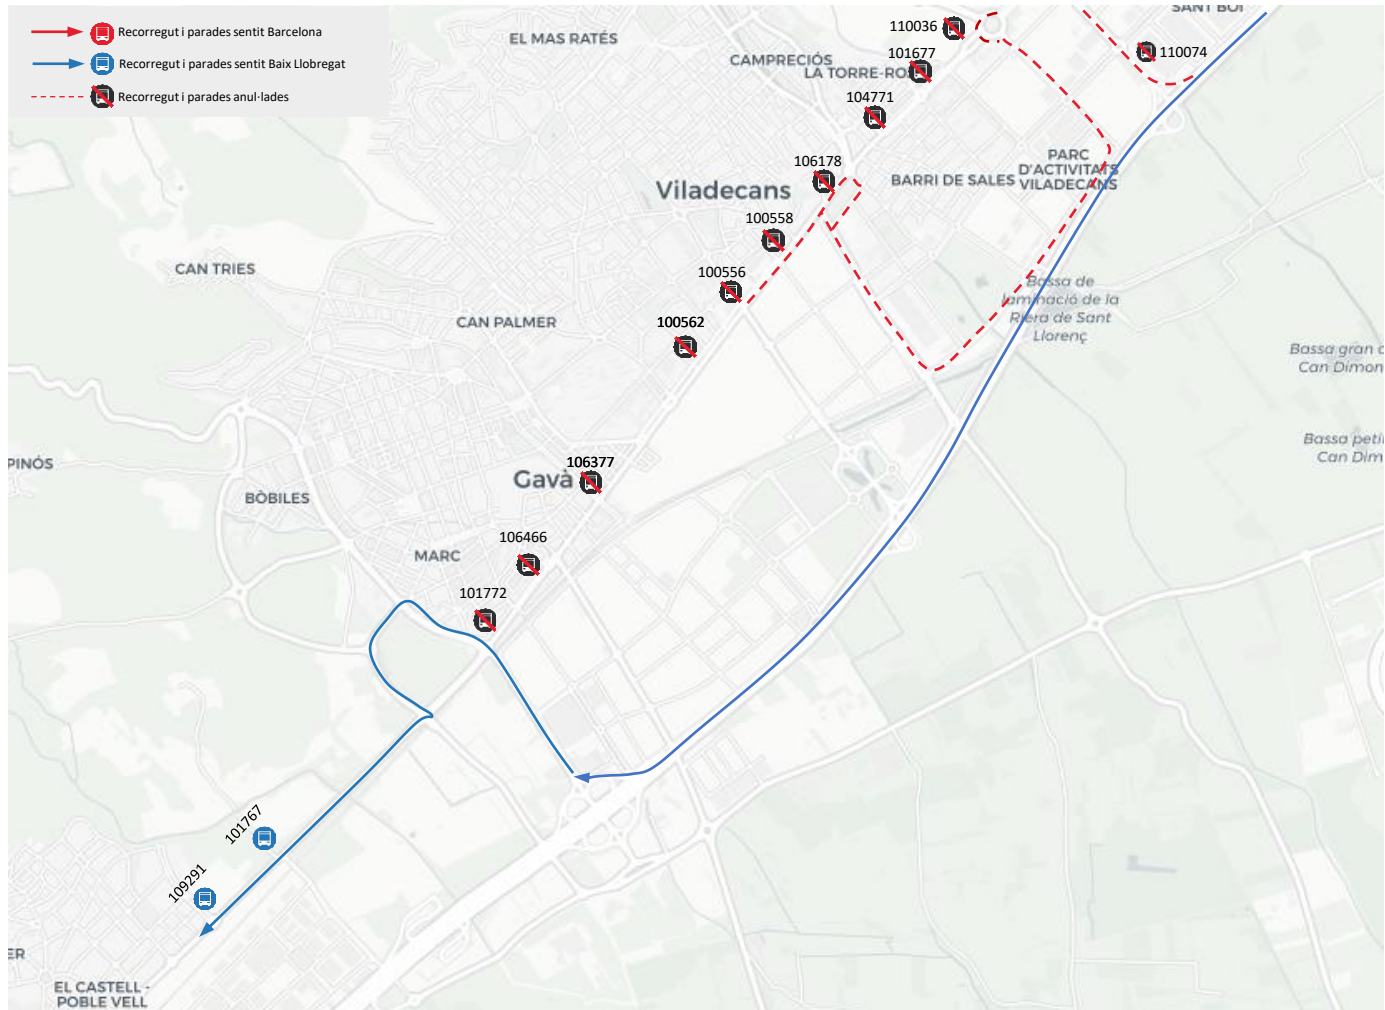

Avanza informa

Dia 22 de març de 16:30 a 18:00. Afectació a les línies L86 X86
Volta ciclista Catalunya 2024, Viladecans.

Avanza informa

Dia 22 de març de 16:30 a 18:00. Afectació a la línia L96
Volta ciclista Catalunya 2024, Viladecans.

Avanza informa

Dia 22 de març de 16:30 a 18:00. Afectació a la línia L96
Volta ciclista Catalunya 2024, Viladecans.

Avanza informa

Dia 22 de març de 16:30 a 18:00. Afectació a la línia L97
Volta ciclista Catalunya 2024, Viladecans.

Avanza informa

Dia 22 de març de 16:30 a 18:00. Afectació a la línia L97
Volta ciclista Catalunya 2024, Viladecans.

Avanza informa

Dia 22 de març de 16:30 a 18:00. Afectació a la línia L99
Volta ciclista Catalunya 2024, Viladecans.

Avanza informa

Dia 22 de març de 16:30 a 18:00. Afectació a la línia L99
Volta ciclista Catalunya 2024, Viladecans.

Avanza informa

Dia 22 de març de 16:30 a 18:00. Afectació a les línies VB1 L88
Volta ciclista Catalunya 2024, Viladecans.