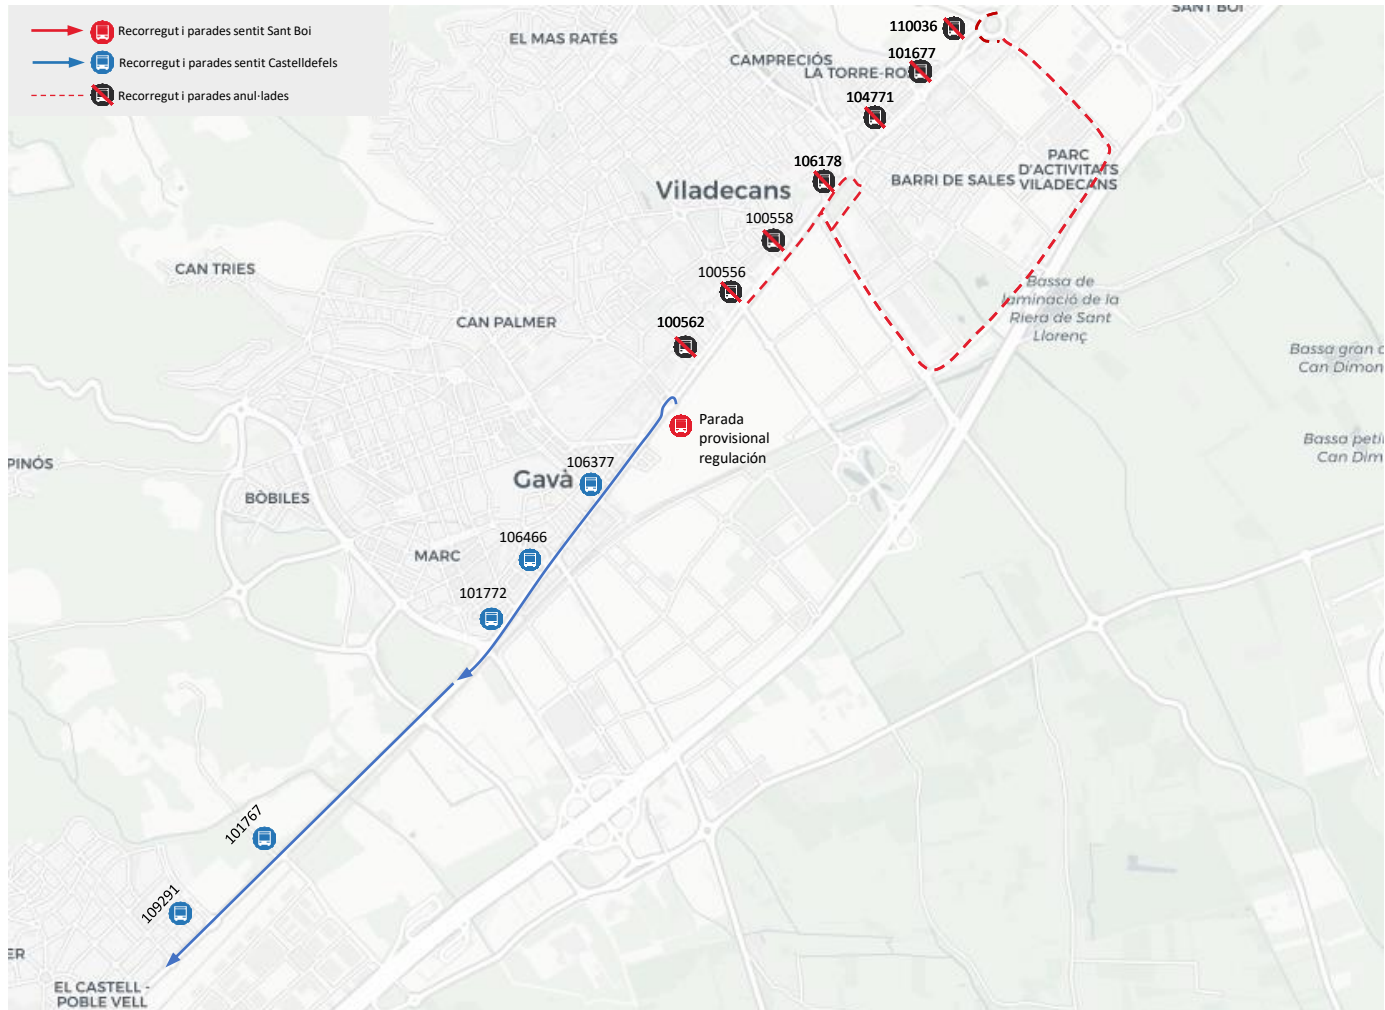

Avanza informa

Dia 22 de març de 16:30 a 18:00. Afectació a les línies X83 X84
Volta ciclista Catalunya 2024, Viladecans.

Avanza informa

Dia 22 de març de 16:30 a 18:00. Afectació a les línies X83 X84
Volta ciclista Catalunya 2024, Viladecans.

Avanza informa

Dia 22 de març de 16:30 a 18:00. Afectació a les línies L86 X86
Volta ciclista Catalunya 2024, Viladecans.

Avanza informa

Dia 22 de març de 16:30 a 18:00. Afectació a la línia L96
Volta ciclista Catalunya 2024, Viladecans.

Avanza informa

Dia 22 de març de 16:30 a 18:00. Afectació a la línia L96
Volta ciclista Catalunya 2024, Viladecans.

Avanza informa

Dia 22 de març de 16:30 a 18:00. Afectació a la línia L97
Volta ciclista Catalunya 2024, Viladecans.

Avanza informa

Dia 22 de març de 16:30 a 18:00. Afectació a la línia L97
Volta ciclista Catalunya 2024, Viladecans.

Avanza informa

Dia 22 de març de 16:30 a 18:00. Afectació a la línia L99
Volta ciclista Catalunya 2024, Viladecans.