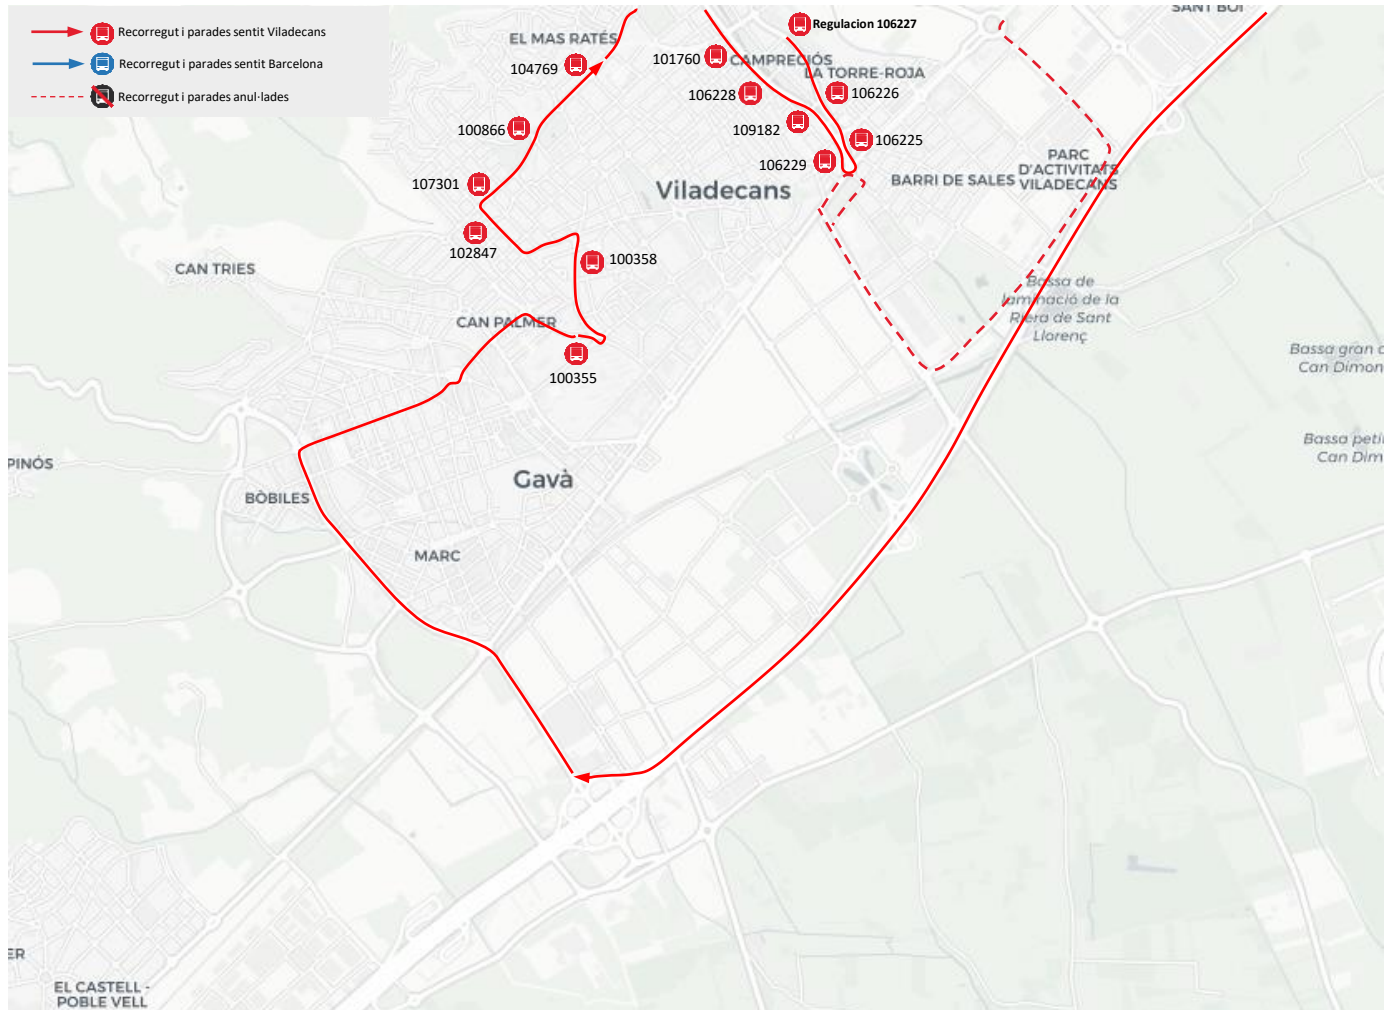

Avanza informa

Dia 22 de març de 16:30 a 18:00. Afectació a les línies X83 X84
Volta ciclista Catalunya 2024, Viladecans.

Avanza informa

Dia 22 de març de 16:30 a 18:00. Afectació a les línies X83 X84
Volta ciclista Catalunya 2024, Viladecans.

Avanza informa

Dia 22 de març de 16:30 a 18:00. Afectació a les línies L86 X86
Volta ciclista Catalunya 2024, Viladecans.

Avanza informa

Dia 22 de març de 16:30 a 18:00. Afectació a la línia L96
Volta ciclista Catalunya 2024, Viladecans.

Avanza informa

Dia 22 de març de 16:30 a 18:00. Afectació a la línia L96
Volta ciclista Catalunya 2024, Viladecans.

Avanza informa

Dia 22 de març de 16:30 a 18:00. Afectació a la línia L97
Volta ciclista Catalunya 2024, Viladecans.

Avanza informa

Dia 22 de març de 16:30 a 18:00. Afectació a la línia L97
Volta ciclista Catalunya 2024, Viladecans.

Avanza informa

Dia 22 de març de 16:30 a 18:00. Afectació a la línia L99
Volta ciclista Catalunya 2024, Viladecans.