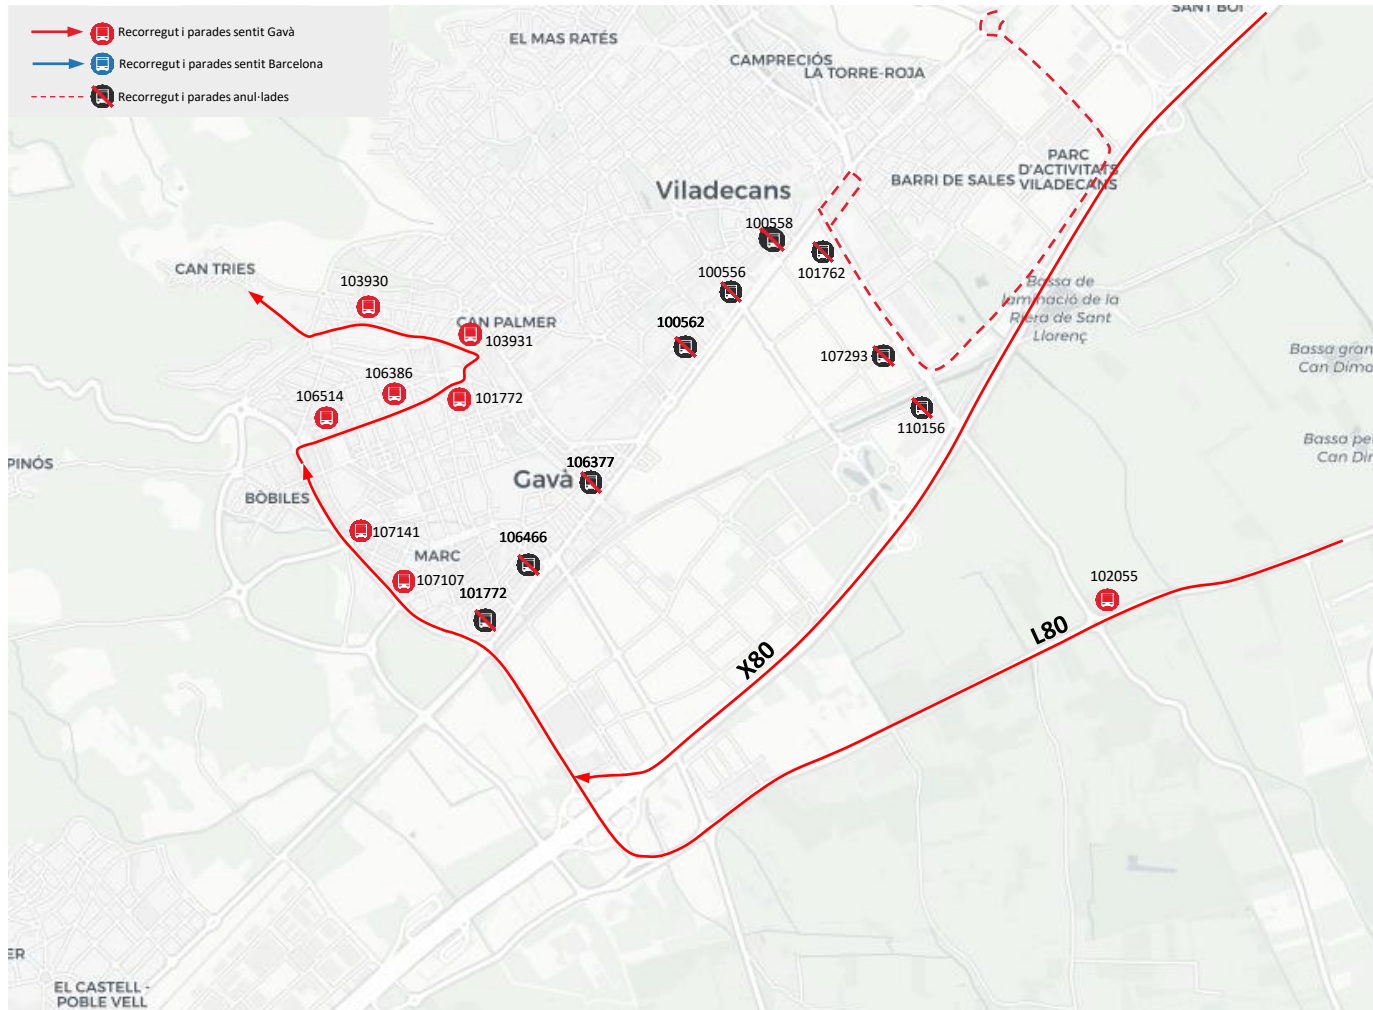

Avanza informa

Dia 22 de març de 16:30 a 18:00. Afectació a les línies L80 X80
Volta ciclista Catalunya 2024, Viladecans.

Avanza informa

Dia 22 de març de 16:30 a 18:00. Afectació a les línies L80 X80
Volta ciclista Catalunya 2024, Viladecans.

Avanza informa

Dia 22 de març de 16:30 a 18:00. Afectació a les línies X83 X84
Volta ciclista Catalunya 2024, Viladecans.

Avanza informa

Dia 22 de març de 16:30 a 18:00. Afectació a les línies X83 X84
Volta ciclista Catalunya 2024, Viladecans.

Avanza informa

Dia 22 de març de 16:30 a 18:00. Afectació a les línies L86 X86
Volta ciclista Catalunya 2024, Viladecans.

Avanza informa

Dia 22 de març de 16:30 a 18:00. Afectació a la línia L96
Volta ciclista Catalunya 2024, Viladecans.

Avanza informa

Dia 22 de març de 16:30 a 18:00. Afectació a la línia L96
Volta ciclista Catalunya 2024, Viladecans.

Avanza informa

Dia 22 de març de 16:30 a 18:00. Afectació a la línia L97
Volta ciclista Catalunya 2024, Viladecans.