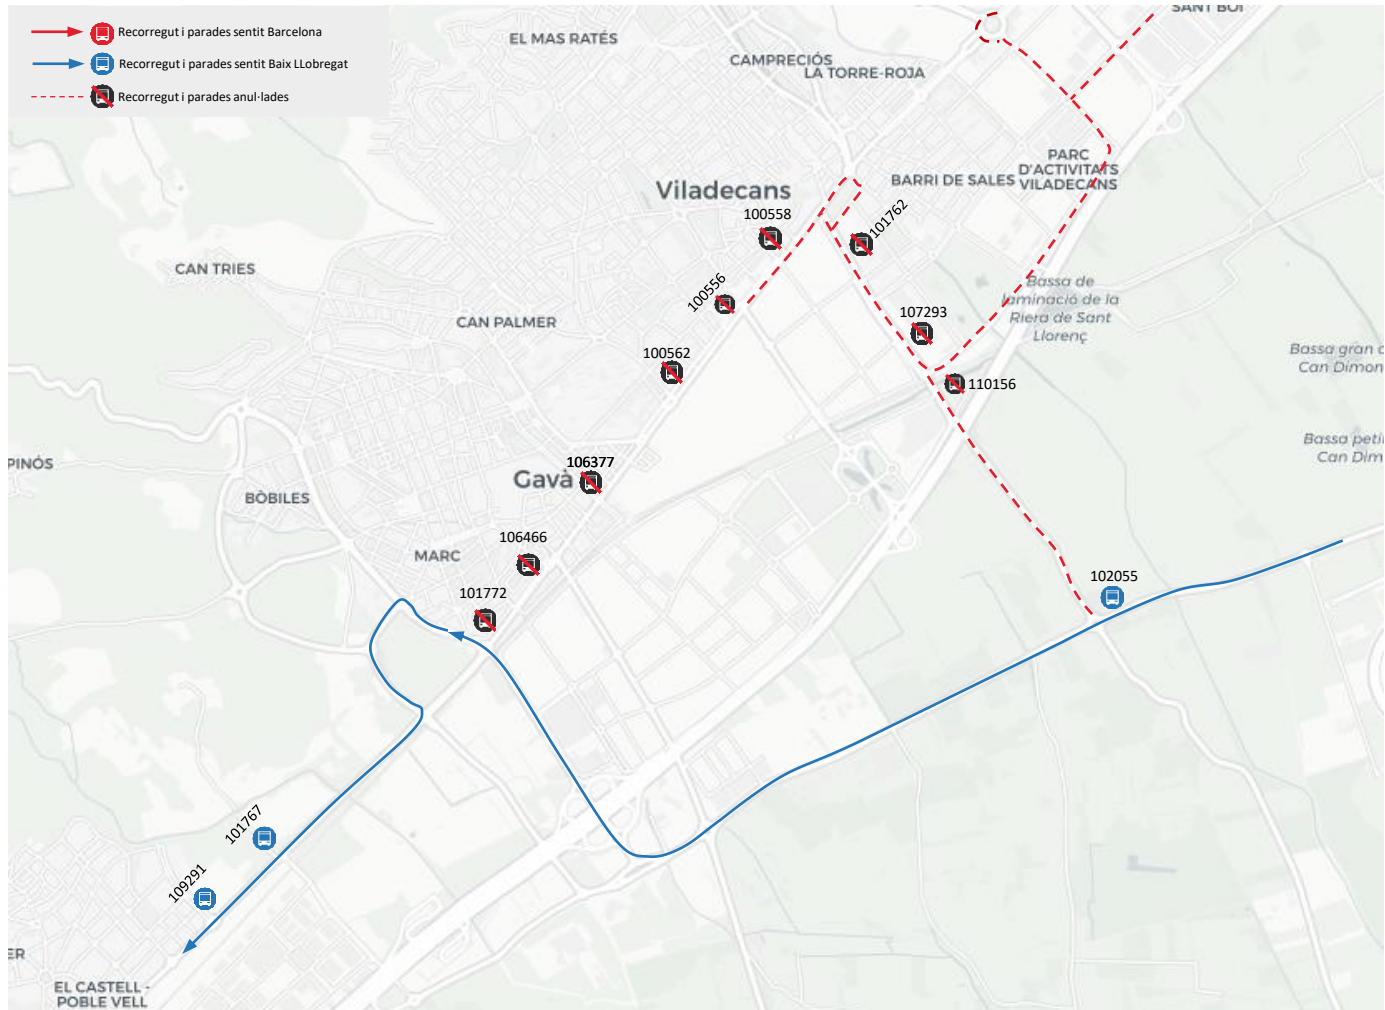

Avanza informa

Dia 22 de març de 16:30 a 18:00. Afectació a les línies L86 X86
Volta ciclista Catalunya 2024, Viladecans.

Avanza informa

Dia 22 de març de 16:30 a 18:00. Afectació a la línia L96
Volta ciclista Catalunya 2024, Viladecans.

Avanza informa

Dia 22 de març de 16:30 a 18:00. Afectació a la línia L96
Volta ciclista Catalunya 2024, Viladecans.

Avanza informa

Dia 22 de març de 16:30 a 18:00. Afectació a la línia L97
Volta ciclista Catalunya 2024, Viladecans.

Avanza informa

Dia 22 de març de 16:30 a 18:00. Afectació a la línia L97
Volta ciclista Catalunya 2024, Viladecans.

Avanza informa

Dia 22 de març de 16:30 a 18:00. Afectació a la línia L99
Volta ciclista Catalunya 2024, Viladecans.

Avanza informa

Dia 22 de març de 16:30 a 18:00. Afectació a la línia L99
Volta ciclista Catalunya 2024, Viladecans.

Avanza informa

Dia 22 de març de 16:30 a 18:00. Afectació a les línies VB1 L88
Volta ciclista Catalunya 2024, Viladecans.