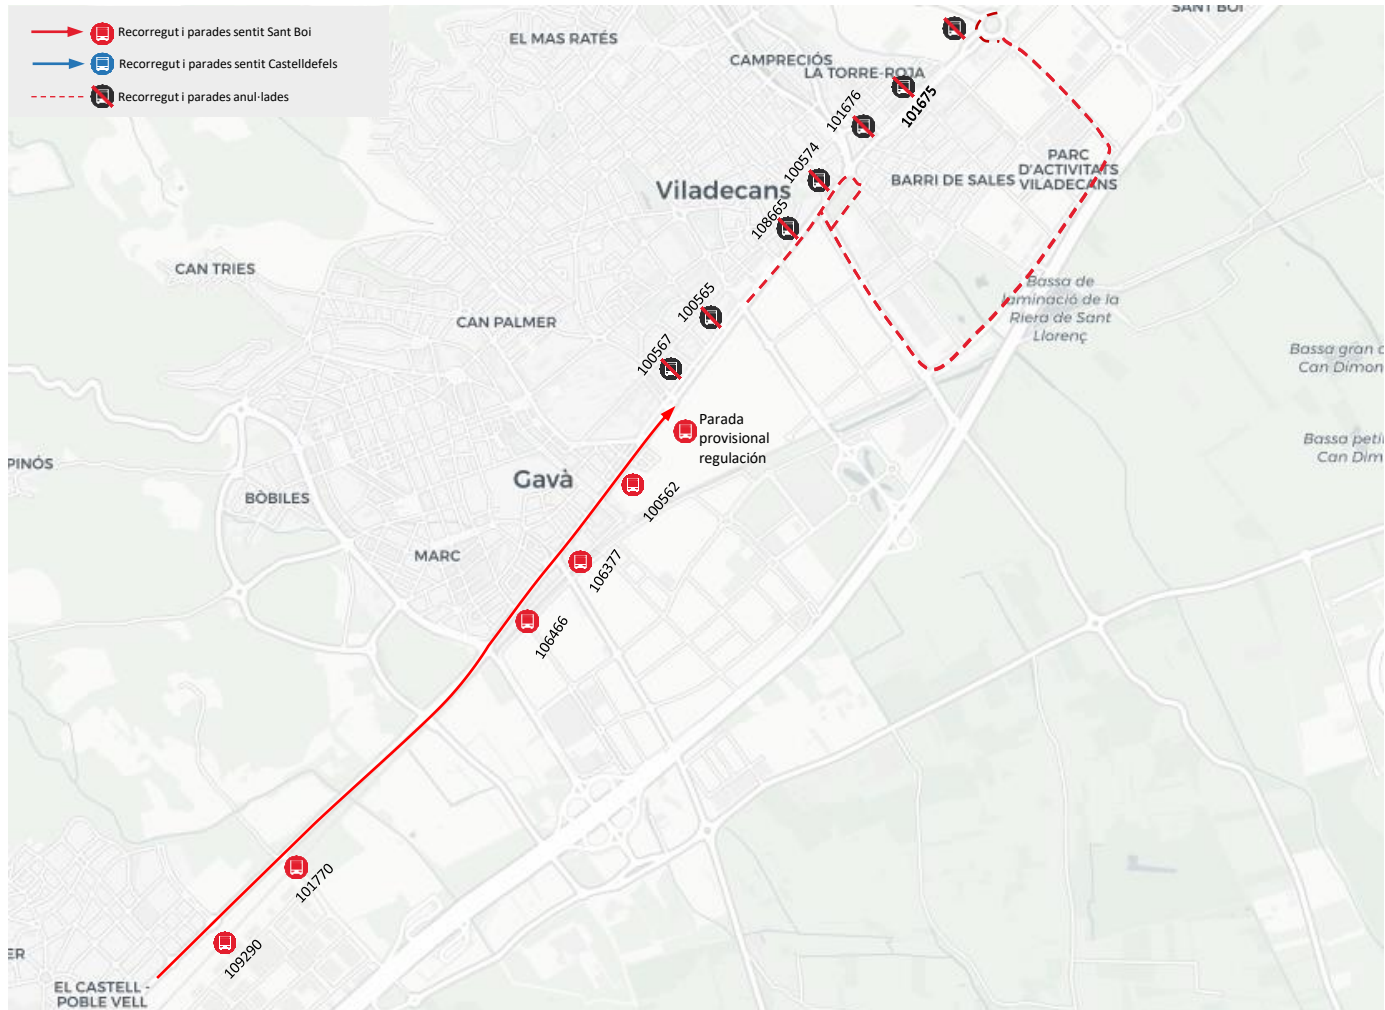

Avanza informa

Dia 22 de març de 16:30 a 18:00. Afectació a les línies X83 X84
Volta ciclista Catalunya 2024, Viladecans.

Avanza informa

Dia 22 de març de 16:30 a 18:00. Afectació a les línies X83 X84
Volta ciclista Catalunya 2024, Viladecans.

Avanza informa

Dia 22 de març de 16:30 a 18:00. Afectació a les línies L86 X86
Volta ciclista Catalunya 2024, Viladecans.

Avanza informa

Dia 22 de març de 16:30 a 18:00. Afectació a la línia L96
Volta ciclista Catalunya 2024, Viladecans.

Avanza informa

Dia 22 de març de 16:30 a 18:00. Afectació a la línia L96
Volta ciclista Catalunya 2024, Viladecans.

Avanza informa

Dia 22 de març de 16:30 a 18:00. Afectació a la línia L97
Volta ciclista Catalunya 2024, Viladecans.

Avanza informa

Dia 22 de març de 16:30 a 18:00. Afectació a la línia L97
Volta ciclista Catalunya 2024, Viladecans.

Avanza informa

Dia 22 de març de 16:30 a 18:00. Afectació a la línia L99
Volta ciclista Catalunya 2024, Viladecans.