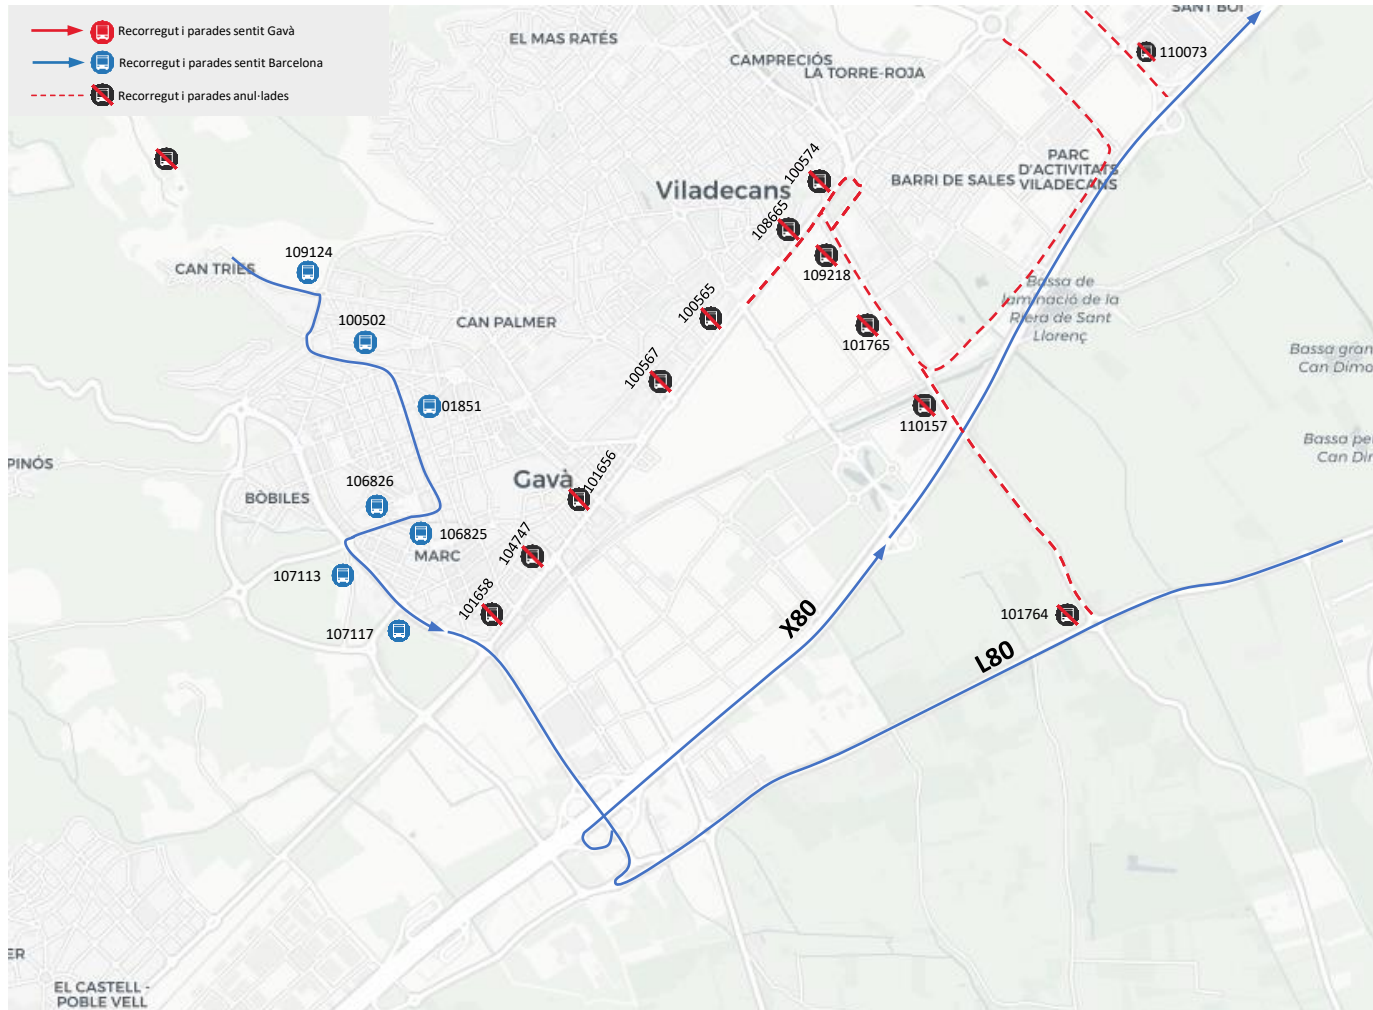

Avanza informa

Dia 22 de març de 16:30 a 18:00. Afectació a les línies L80 X80
Volta ciclista Catalunya 2024, Viladecans.

Avanza informa

Dia 22 de març de 16:30 a 18:00. Afectació a les línies L80 X80
Volta ciclista Catalunya 2024, Viladecans.

Avanza informa

Dia 22 de març de 16:30 a 18:00. Afectació a les línies X83 X84
Volta ciclista Catalunya 2024, Viladecans.

Avanza informa

Dia 22 de març de 16:30 a 18:00. Afectació a les línies X83 X84
Volta ciclista Catalunya 2024, Viladecans.

Avanza informa

Dia 22 de març de 16:30 a 18:00. Afectació a les línies L86 X86
Volta ciclista Catalunya 2024, Viladecans.

Avanza informa

Dia 22 de març de 16:30 a 18:00. Afectació a la línia L96
Volta ciclista Catalunya 2024, Viladecans.

Avanza informa

Dia 22 de març de 16:30 a 18:00. Afectació a la línia L96
Volta ciclista Catalunya 2024, Viladecans.

Avanza informa

Dia 22 de març de 16:30 a 18:00. Afectació a la línia L97
Volta ciclista Catalunya 2024, Viladecans.