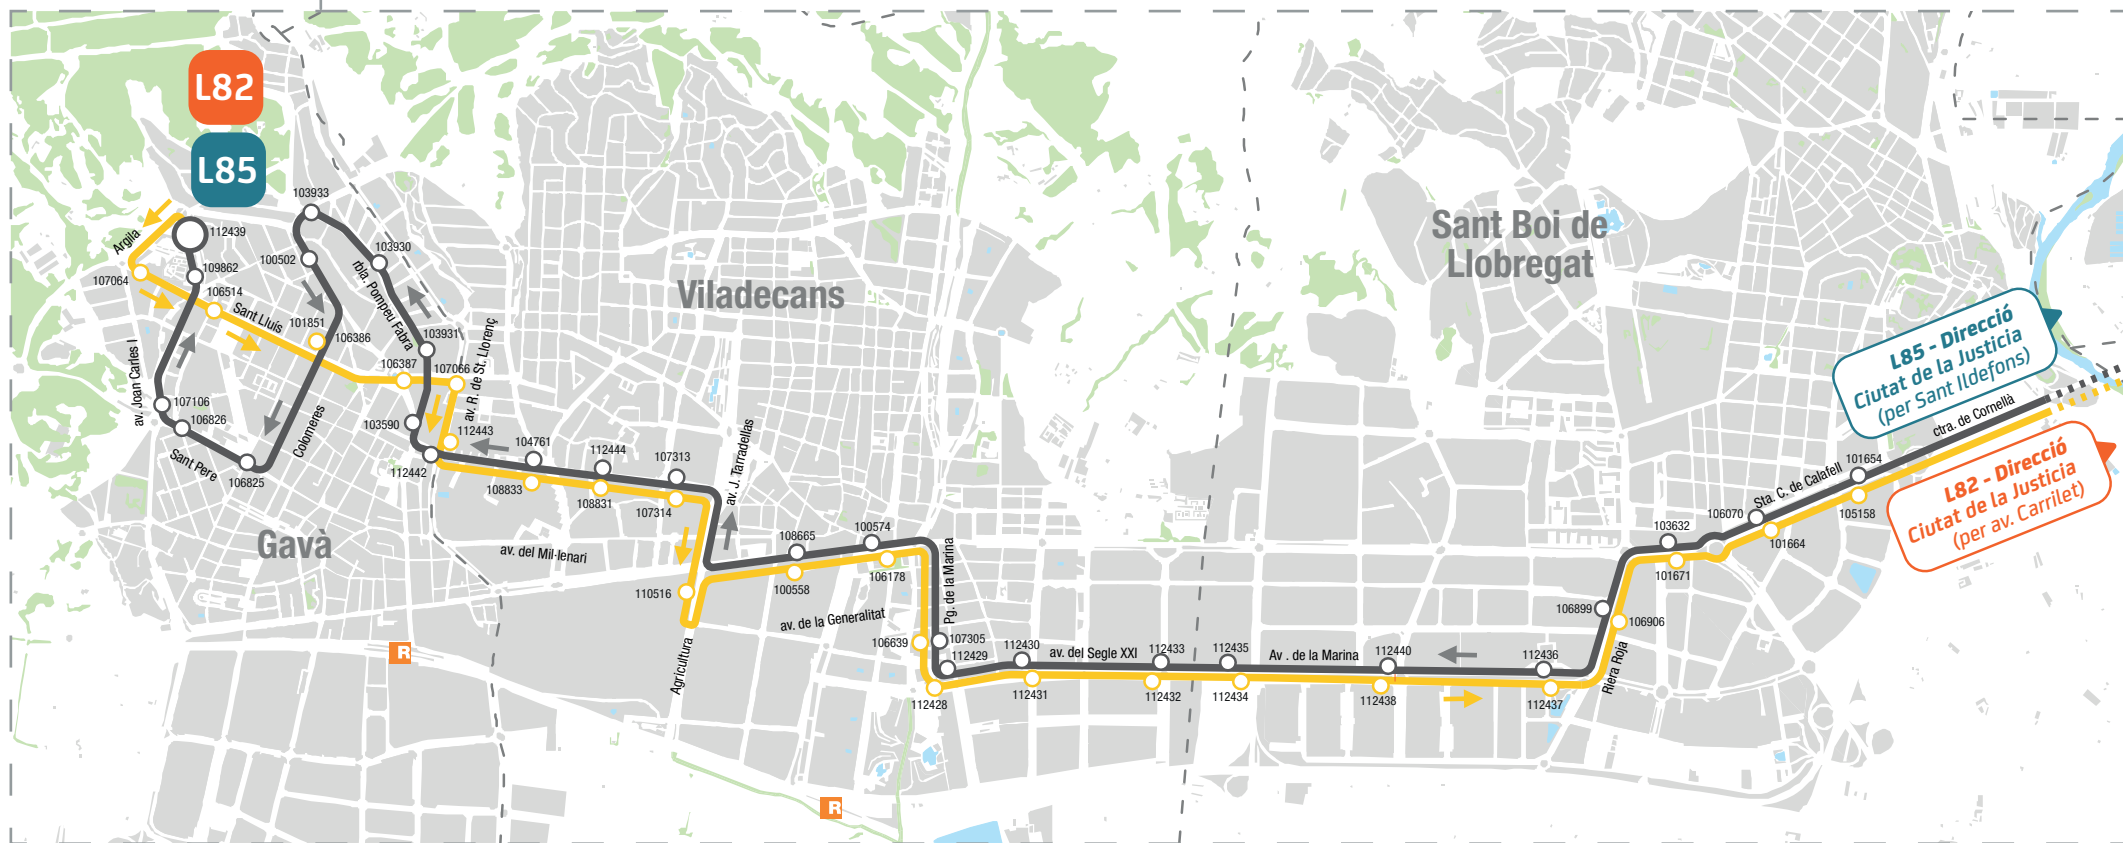

— L82-L85 Sentit Sant Boi
— L82-L85 Sentit l'Hospitalet