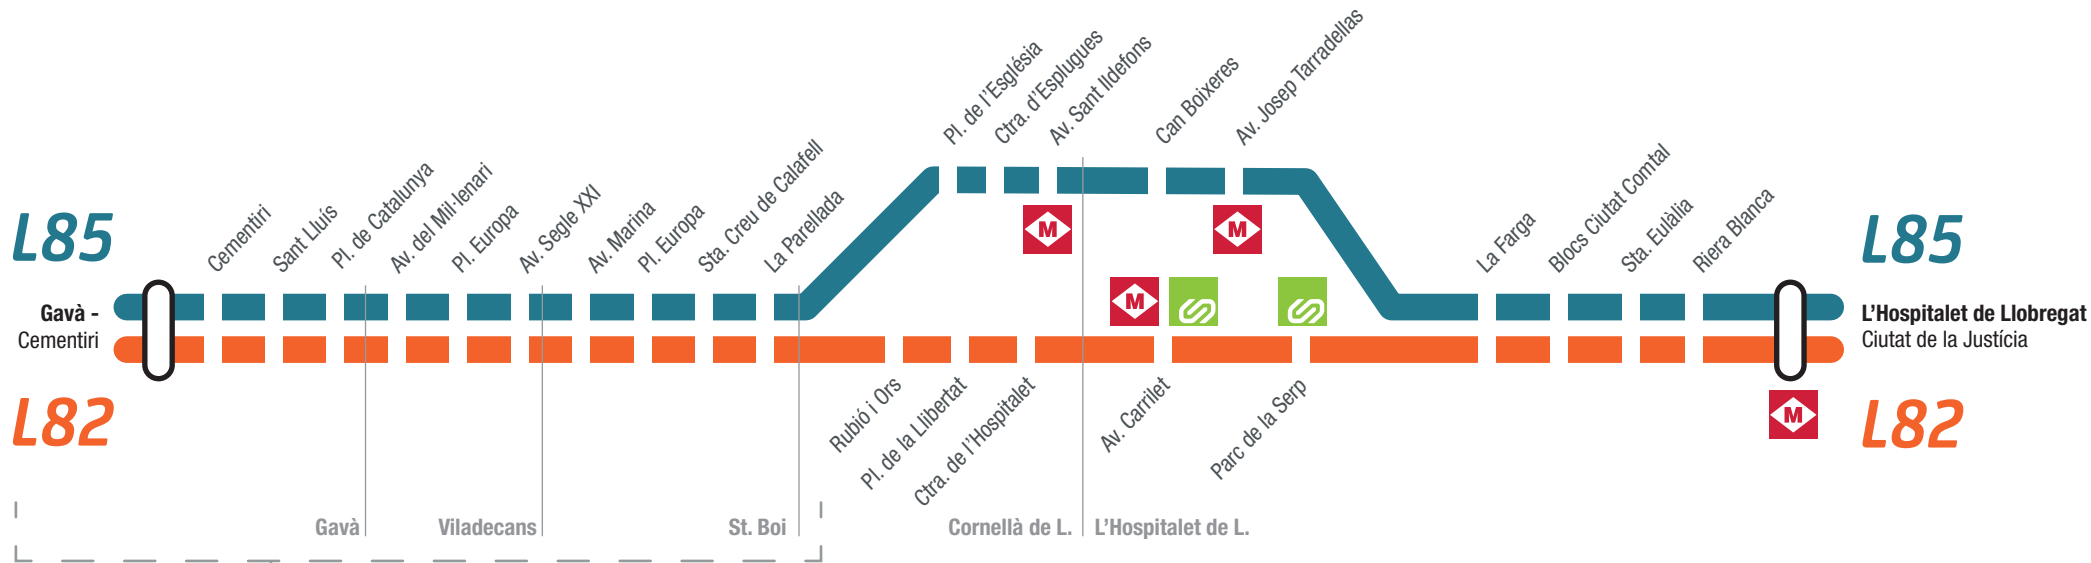

— L82-L85 Sentit Sant Boi
— L82-L85 Sentit l'Hospitalet