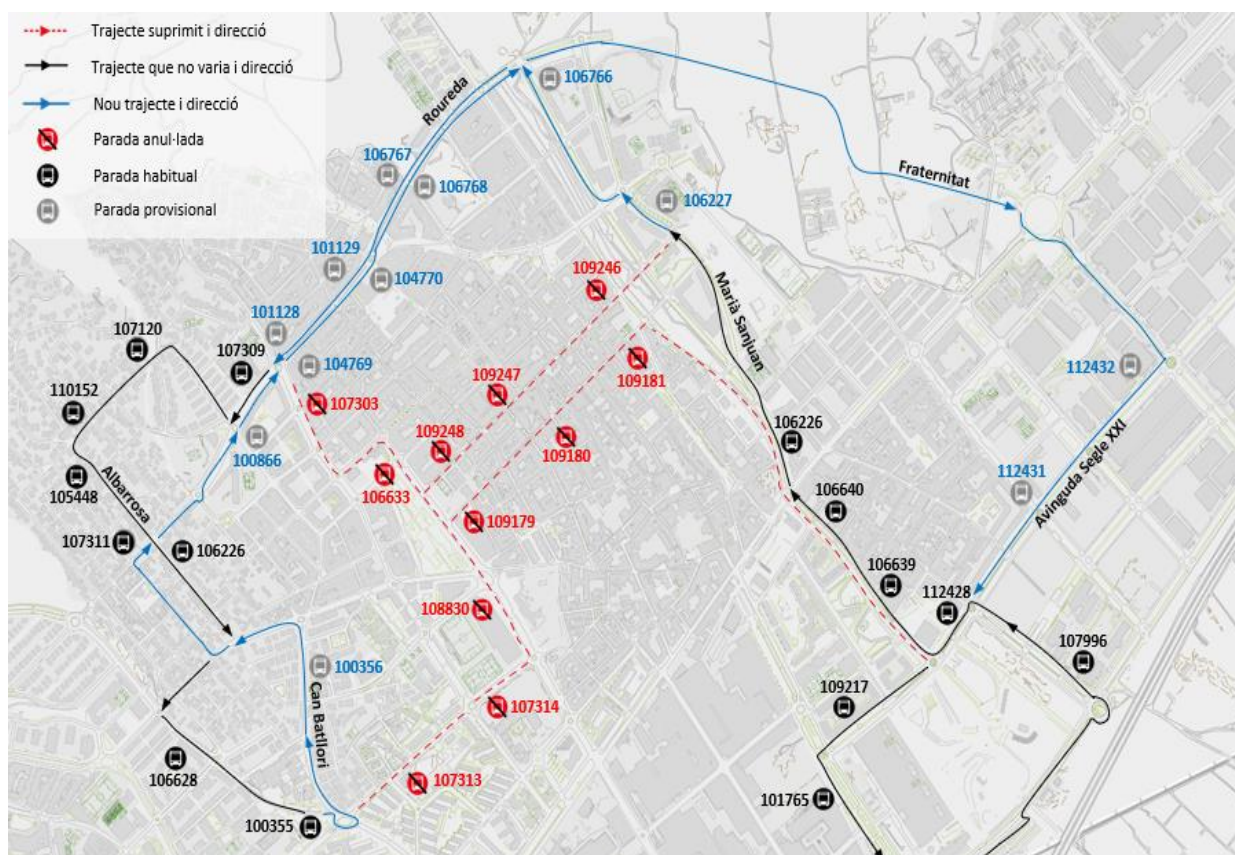

Avís d'incidència

Dia 5 de gener des de les
18:30 fins a les 21:00.

VB2

Parada anul·lada

Cavalcada Reis

Parada alternativa a Roureda, Segle XXI i Can Batllori

AMB INFORMACIÓ
010 www.amb.cat/mobilitat

AMB mobilitat
Descarrega-te-la
gratuitament

avanza

BY MOBILITY ADO

900 859 969

AMB Bus Metropolità