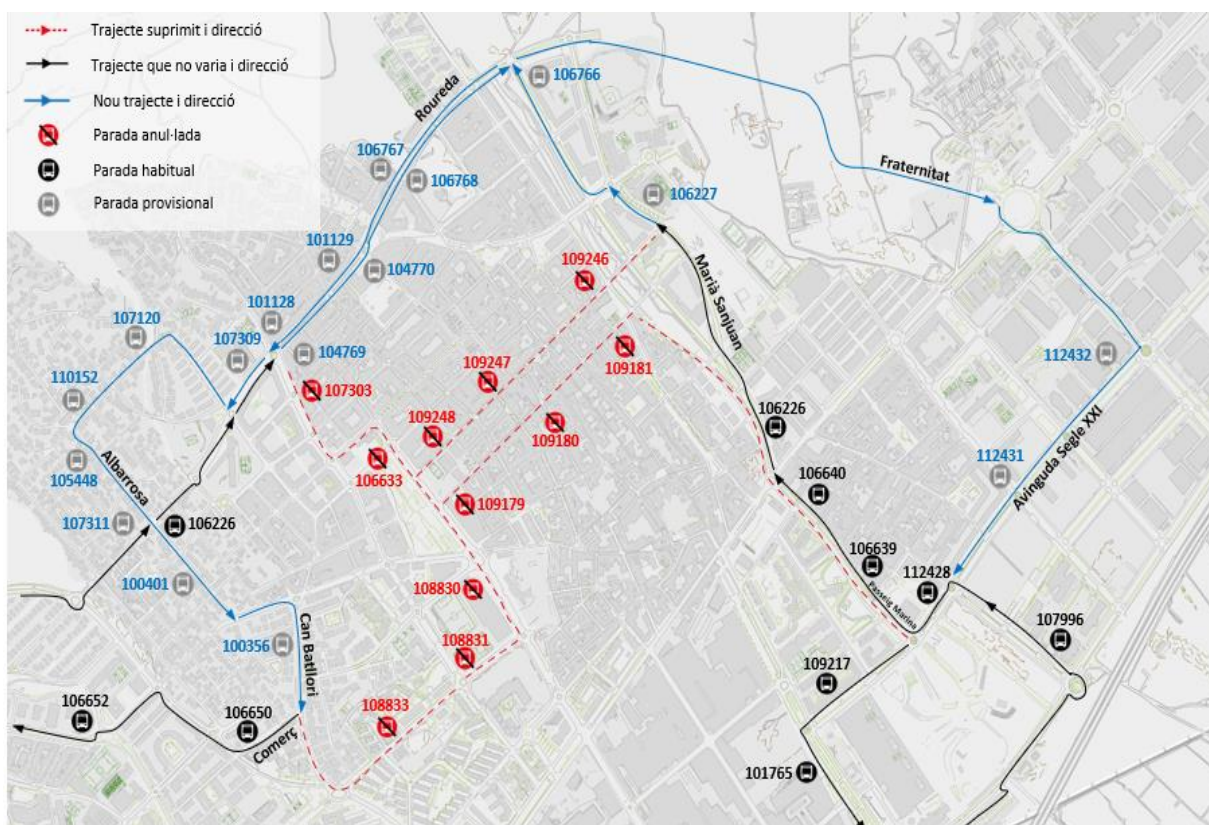

Avís d'incidència

Dia 5 de gener des de les
18:30 fins a les 21:00

VB1

Parada anul·lada

Cavalcada Reis

**Parada provisional a Roureda, Albarrosa,
Can Batllori i Avinguda Segle XXI**

AMB INFORMACIÓ
010 www.amb.cat/mobilitat

AMB mobilitat
Descarrega-te-la
gratuïtament

avanza
BY MOBILITY ADO

900 859 969

AMB Bus Metropolità