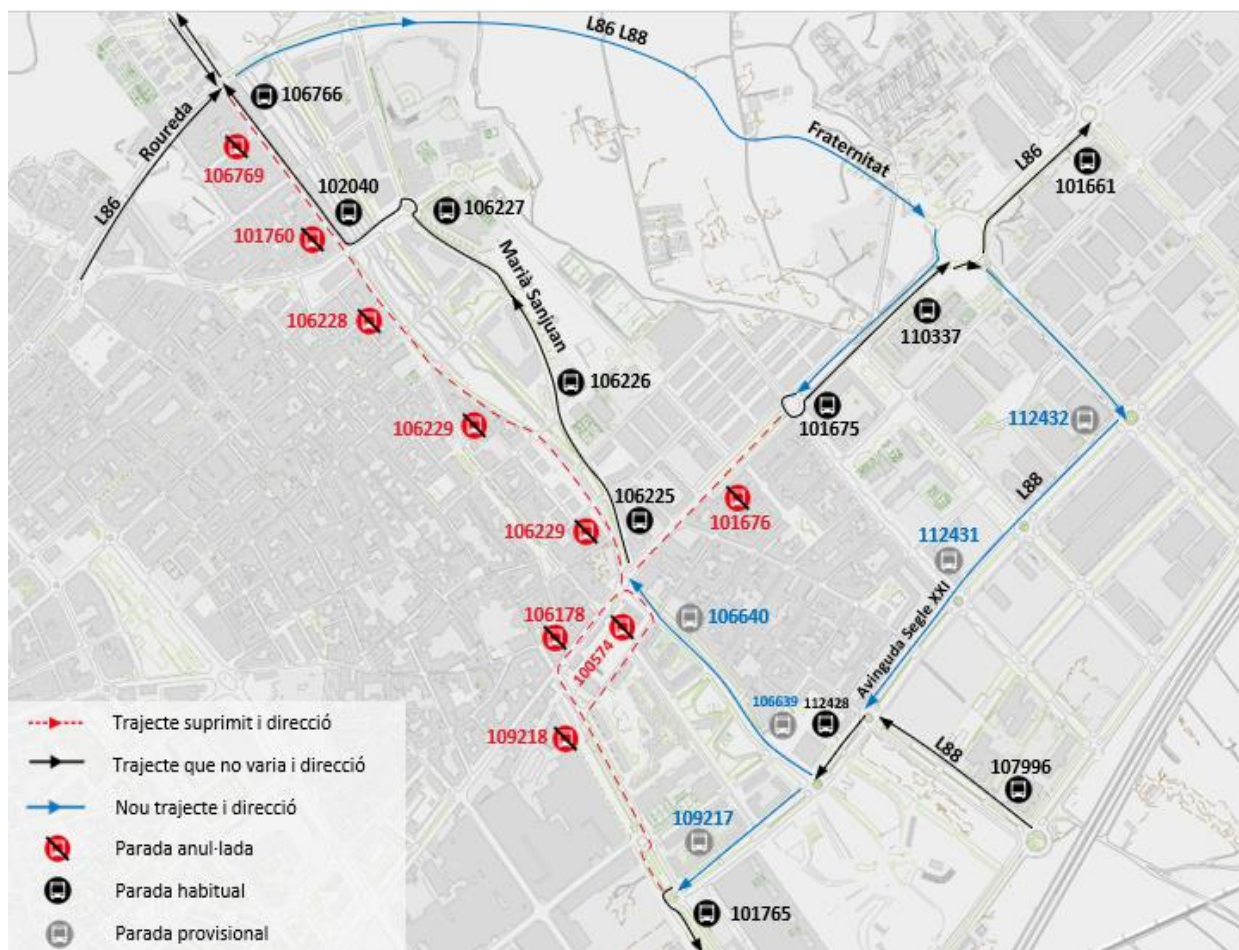

Avís d'incidència

Dia 5 de gener des de les 18:00 fins a les 21:00.

L88 L86 X86

Parada provisional

Cavalcada de Reis

AMB INFORMACIÓ
010 www.amb.cat/mobilitat

AMB mobilitat
Descarrega-te-la
gratuïtament

avanza
BY MOBILITY ADO
900 859 969

AMB Bus Metropolità