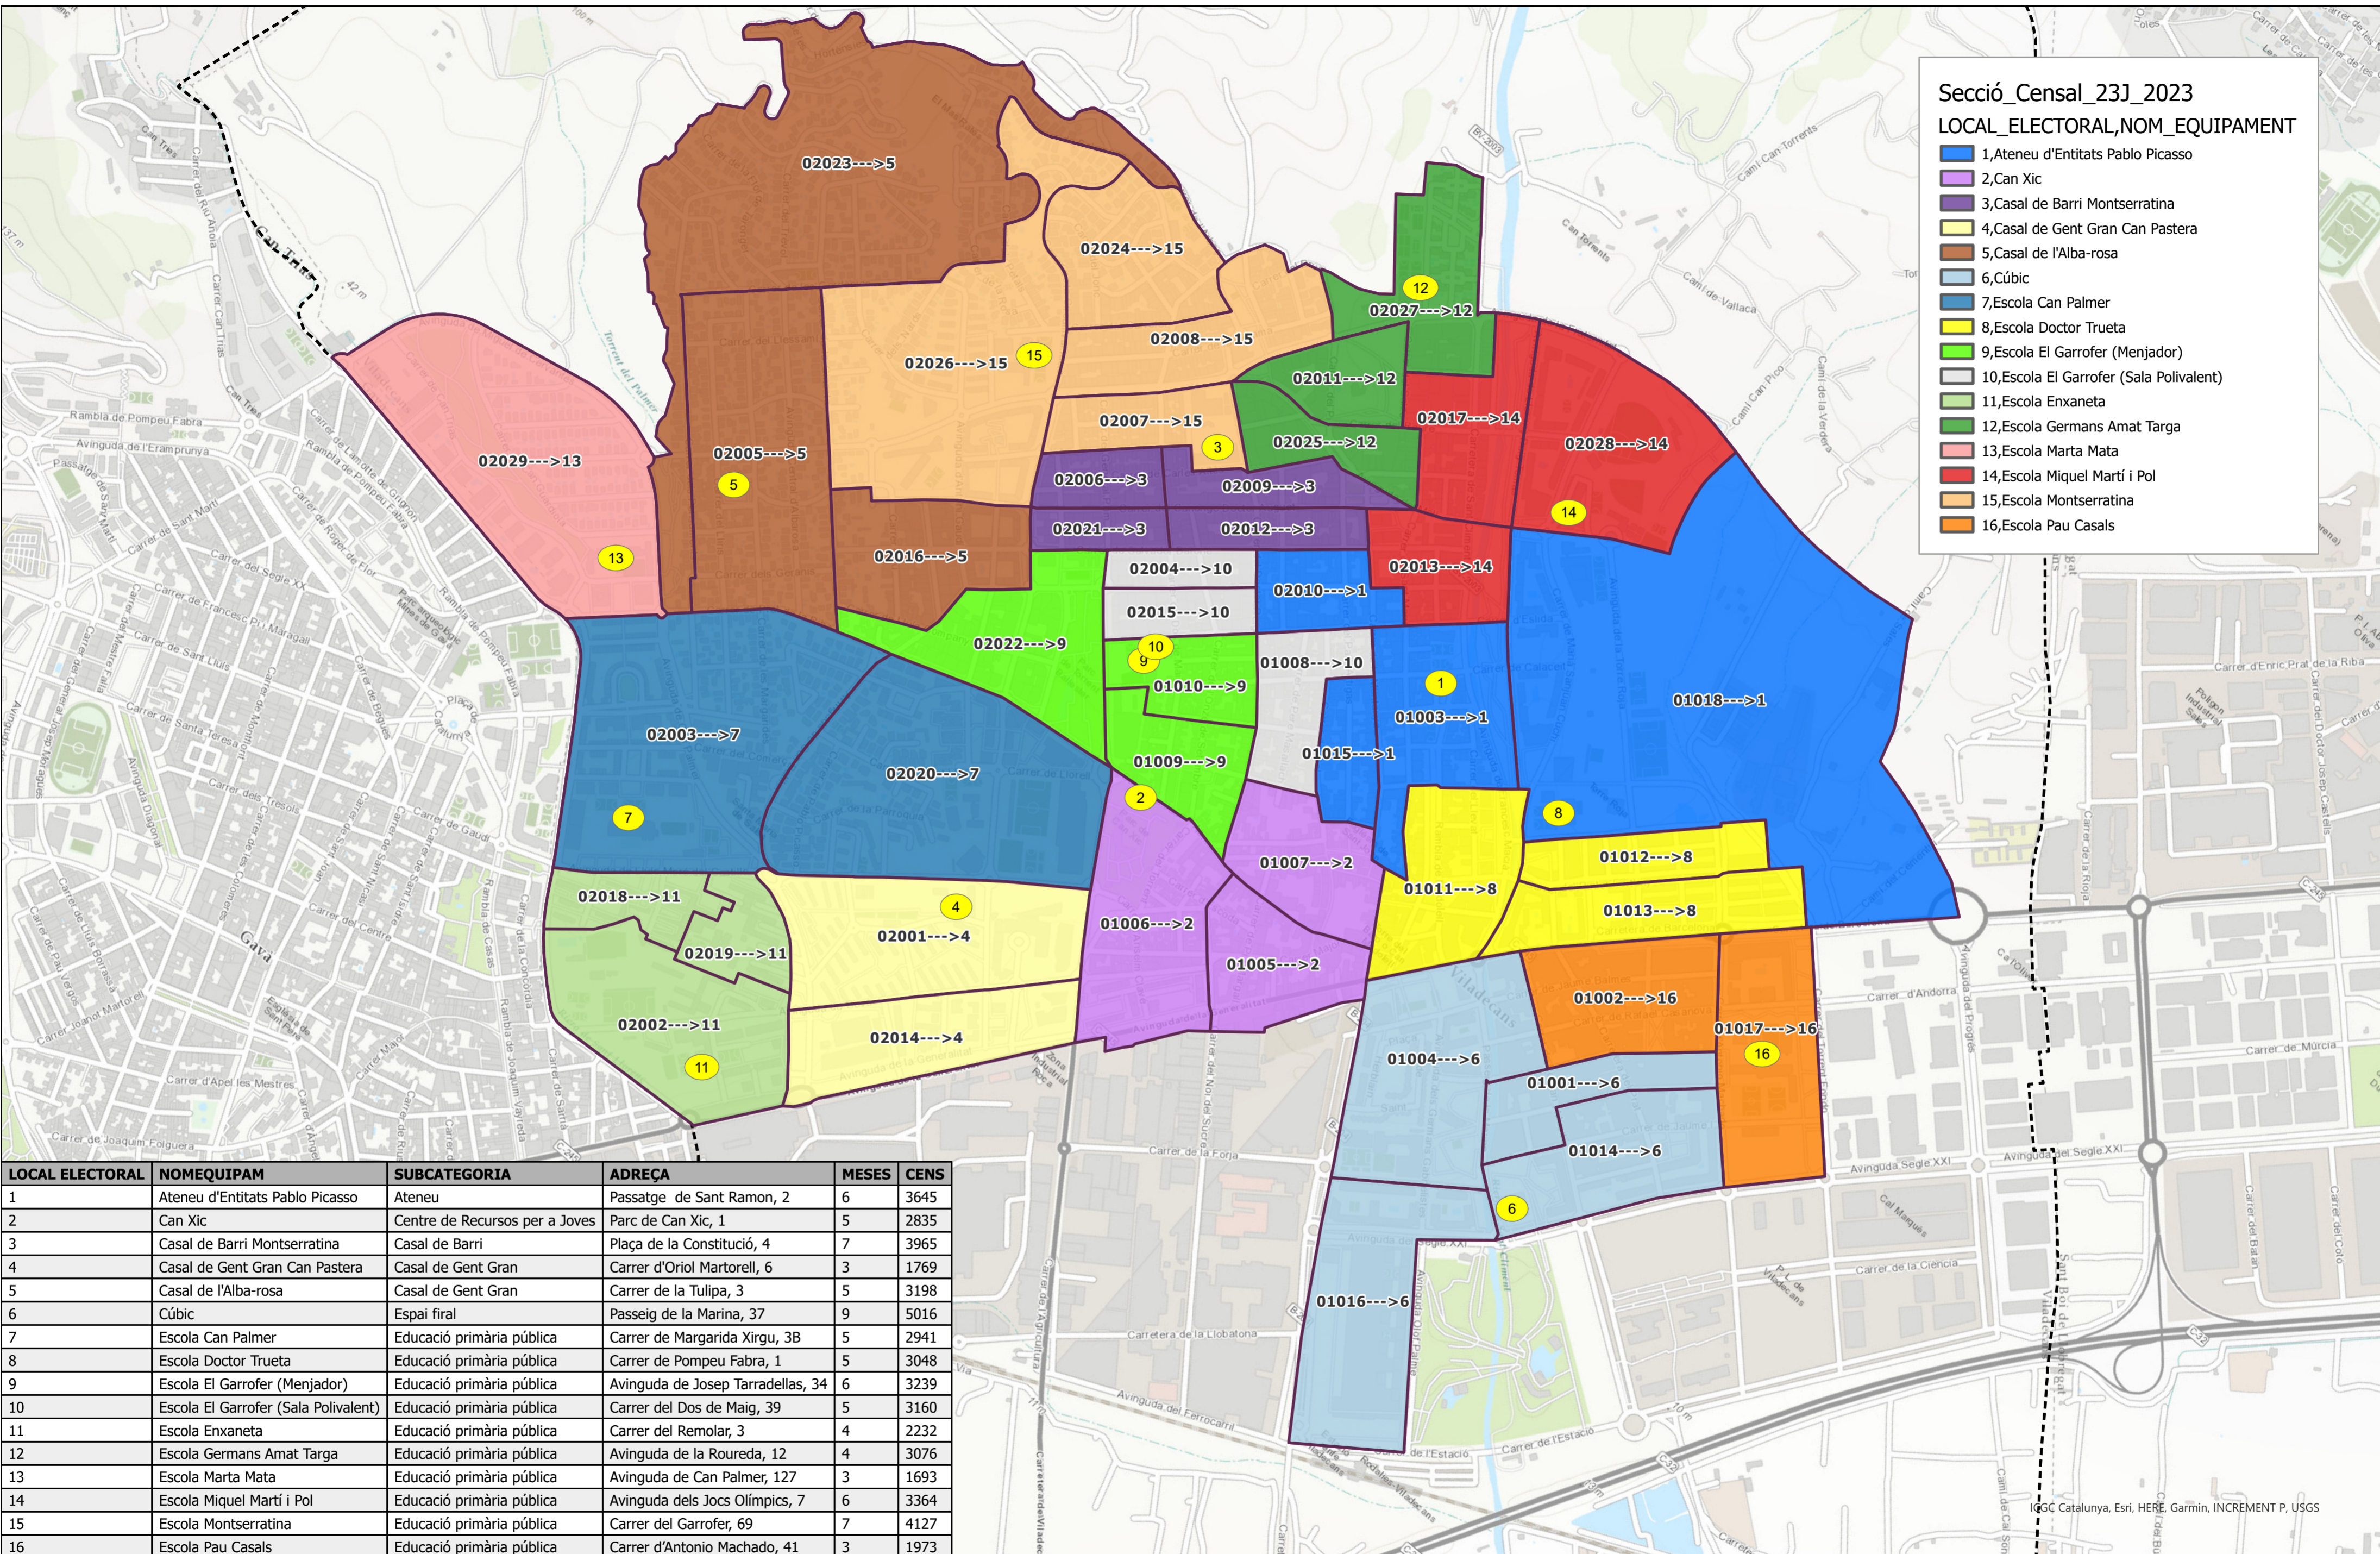

**Secció\_Censal\_23J\_2023**  
**LOCAL\_ELECTORAL,NOM\_EQUIPAMENT**

- 1,Ateneu d'Entitats Pablo Picasso
- 2,Can Xic
- 3,Casal de Barri Montserratina
- 4,Casal de Gent Gran Can Pastera
- 5,Casal de l'Alba-rosa
- 6,Cúbic
- 7,Escola Can Palmer
- 8,Escola Doctor Trueta
- 9,Escola El Garrofer (Menjador)
- 10,Escola El Garrofer (Sala Polivalent)
- 11,Escola Enxaneta
- 12,Escola Germans Amat Targa
- 13,Escola Marta Mata
- 14,Escola Miquel Martí i Pol
- 15,Escola Montserratina
- 16,Escola Pau Casals

LOCAL ELECTORAL	NOMEQUIPAM	SUBCATEGORIA	ADREÇA	MESES	CENS
1	Ateneu d'Entitats Pablo Picasso	Ateneu	Passatge de Sant Ramon, 2	6	3645
2	Can Xic	Centre de Recursos per a Joves	Parc de Can Xic, 1	5	2835
3	Casal de Barri Montserratina	Casal de Barri	Plaça de la Constitució, 4	7	3965
4	Casal de Gent Gran Can Pastera	Casal de Gent Gran	Carrer d'Oriol Martorell, 6	3	1769
5	Casal de l'Alba-rosa	Casal de Gent Gran	Carrer de la Tulipa, 3	5	3198
6	Cúbic	Espai firal	Passeig de la Marina, 37	9	5016
7	Escola Can Palmer	Educació primària pública	Carrer de Margarida Xirgu, 3B	5	2941
8	Escola Doctor Trueta	Educació primària pública	Carrer de Pompeu Fabra, 1	5	3048
9	Escola El Garrofer (Menjador)	Educació primària pública	Avinguda de Josep Tarradellas, 34	6	3239
10	Escola El Garrofer (Sala Polivalent)	Educació primària pública	Carrer del Dos de Maig, 39	5	3160
11	Escola Enxaneta	Educació primària pública	Carrer del Remolar, 3	4	2232
12	Escola Germans Amat Targa	Educació primària pública	Avinguda de la Roureda, 12	4	3076
13	Escola Marta Mata	Educació primària pública	Avinguda de Can Palmer, 127	3	1693
14	Escola Miquel Martí i Pol	Educació primària pública	Avinguda dels Jocs Olímpics, 7	6	3364
15	Escola Montserratina	Educació primària pública	Carrer del Garrofer, 69	7	4127
16	Escola Pau Casals	Educació primària pública	Carrer d'Antonio Machado, 41	3	1973