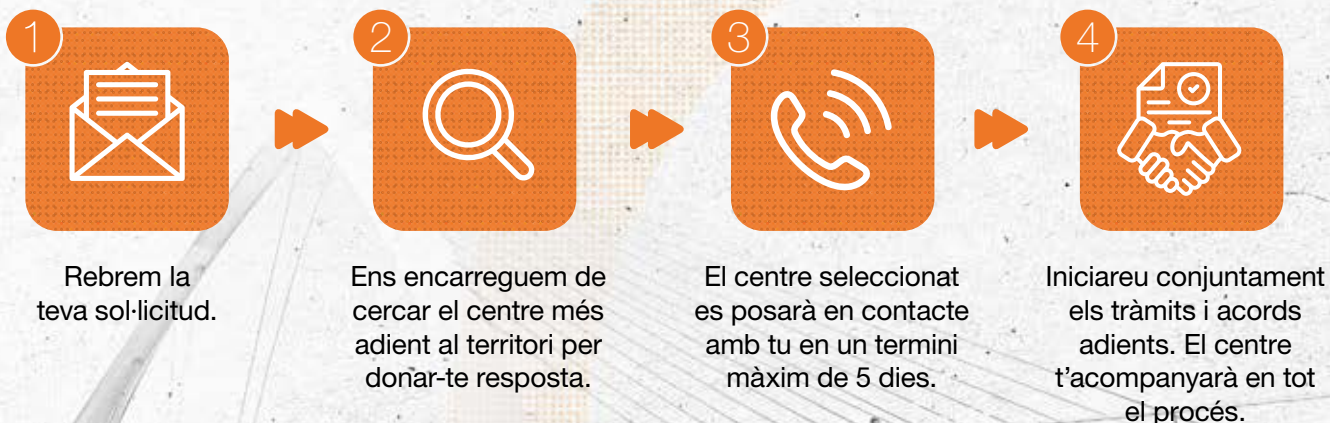

Vols incorporar talent amb la Formació Professional Dual a la teva empresa?

T'ho posem molt fàcil amb l'Acceleradora d'FP Dual en només dues passes:

- 1 Accedeix a tot el portfoli de titulacions dels centres d'FP del Delta del Llobregat i consulta els perfils disponibles.
- 2 Fes la teva demanda online de manera àgil i ràpida. **Sense papers ni tràmits.**

Com funciona:

L'acceleradora d'FP dual redueix els costos d'identificació i prospecció d'empreses i centres. És un instrument al servei de les empreses per tal d'apropar de manera ràpida i senzilla el talent de l'FP.