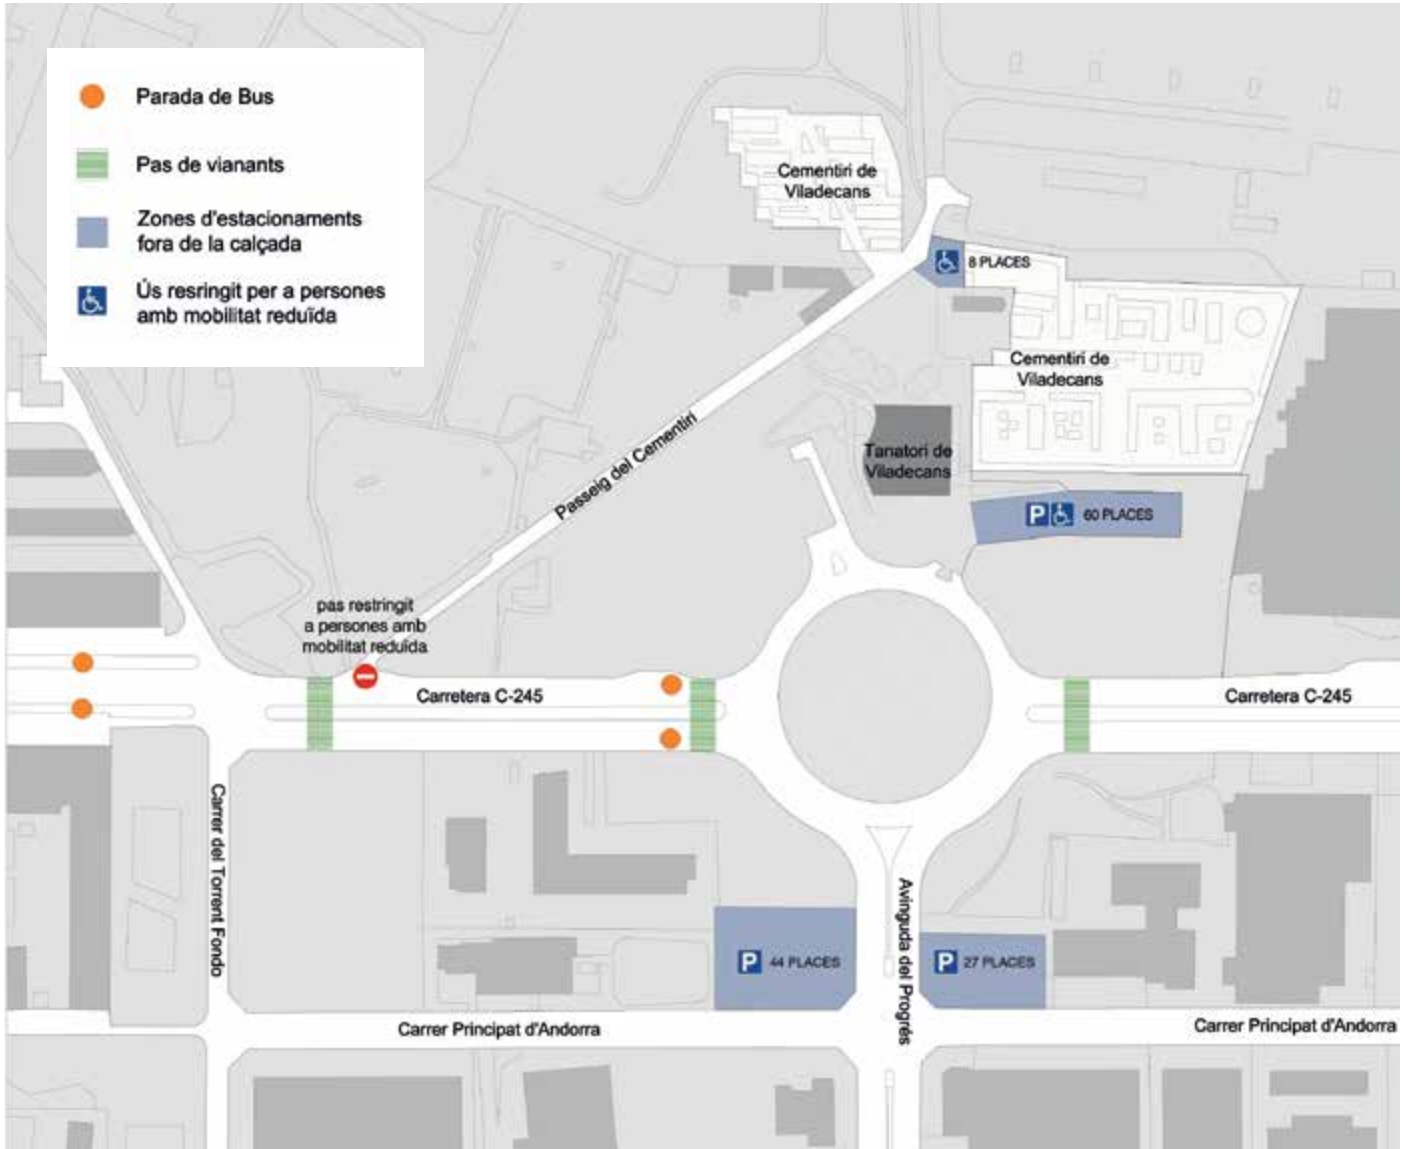

Previsió dispositiu dia de Tots Sants 2017

DIA DE TOTS SANTS 2017

Servei especial VILABÚS CEMENTIRI els dies 28, 29 d'octubre i 1 de novembre.

HORARIS SORTIDES

VBI		VB2	
Riera Sant Llorenç	Cementiri	Can Palmer	Cementiri
	10.30 h.	10.30 h.	11.00 h.
11.00 h.	11.30 h.	11.30 h.	12.00 h.
12.00 h.	12.30 h.	12.30 h.	13.00 h.
13.00 h.	13.30 h.	13.30 h.	14.00 h.
14.00 h.	14.30 h.	14.30 h.	15.00 h.
15.00 h.	15.30 h.	15.30 h.	16.00 h.
16.00 h.	16.30 h.	16.30 h.	17.00 h.
17.00 h.	17.30 h.	17.30 h.	18.00 h.
18.00 h.	18.30 h.		
Entre Riera de Sant Llorenç i Av. de la Generalitat el recorregut serà igual que el de la línia VBI		Entre Av. Can Palmer i Avinguda de la Generalitat el recorregut serà igual que el de la línia VB2	