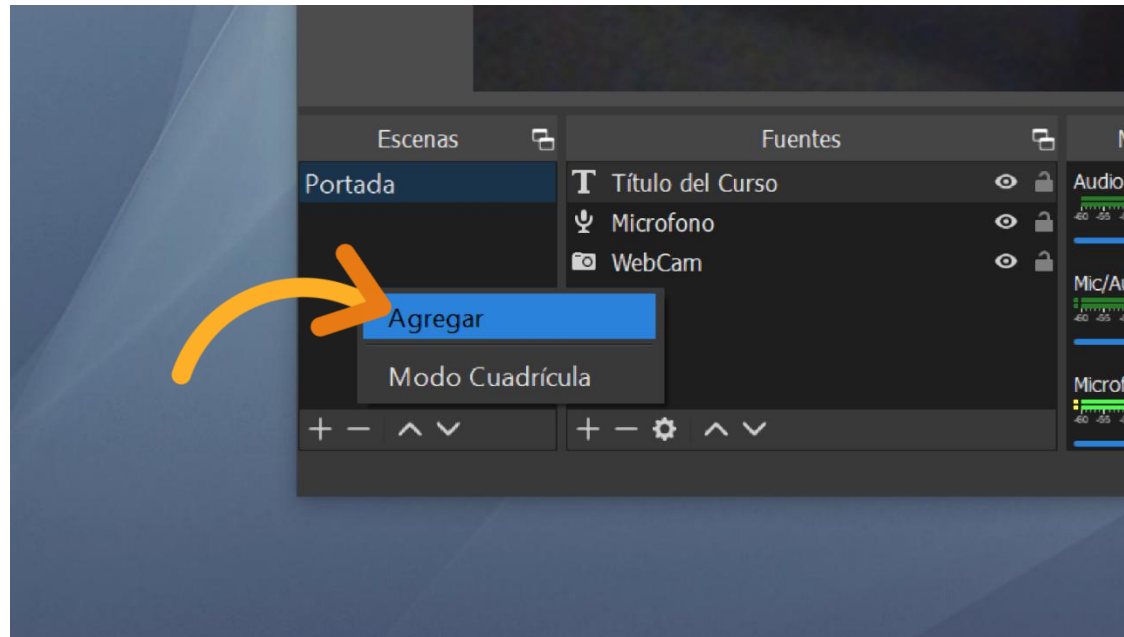

POSAREM LA PRESENTACIÓ EN UNA NOVA ESCENA

CLIQUEM A **ESCENAS**
AMB EL **BOTÓ DRET** -> **AGREGAR**