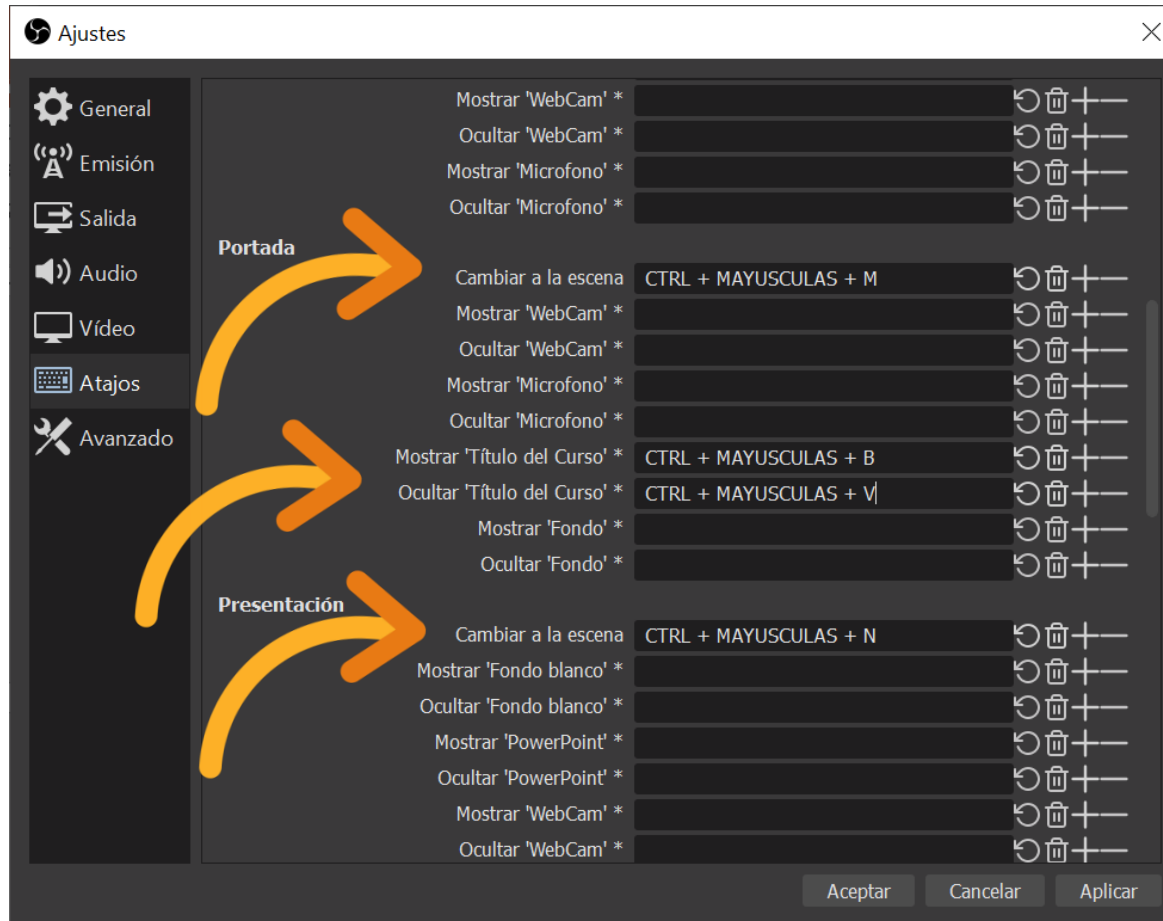

# CONFIGURACIÓ DE DRECKERES

FENT SERVIR DRECKERES DE TECLAT PODEM CANVIAR ENTRE ESCENES O MOSTRAR I OCULTAR LES CAPES D'UNA ESCENA