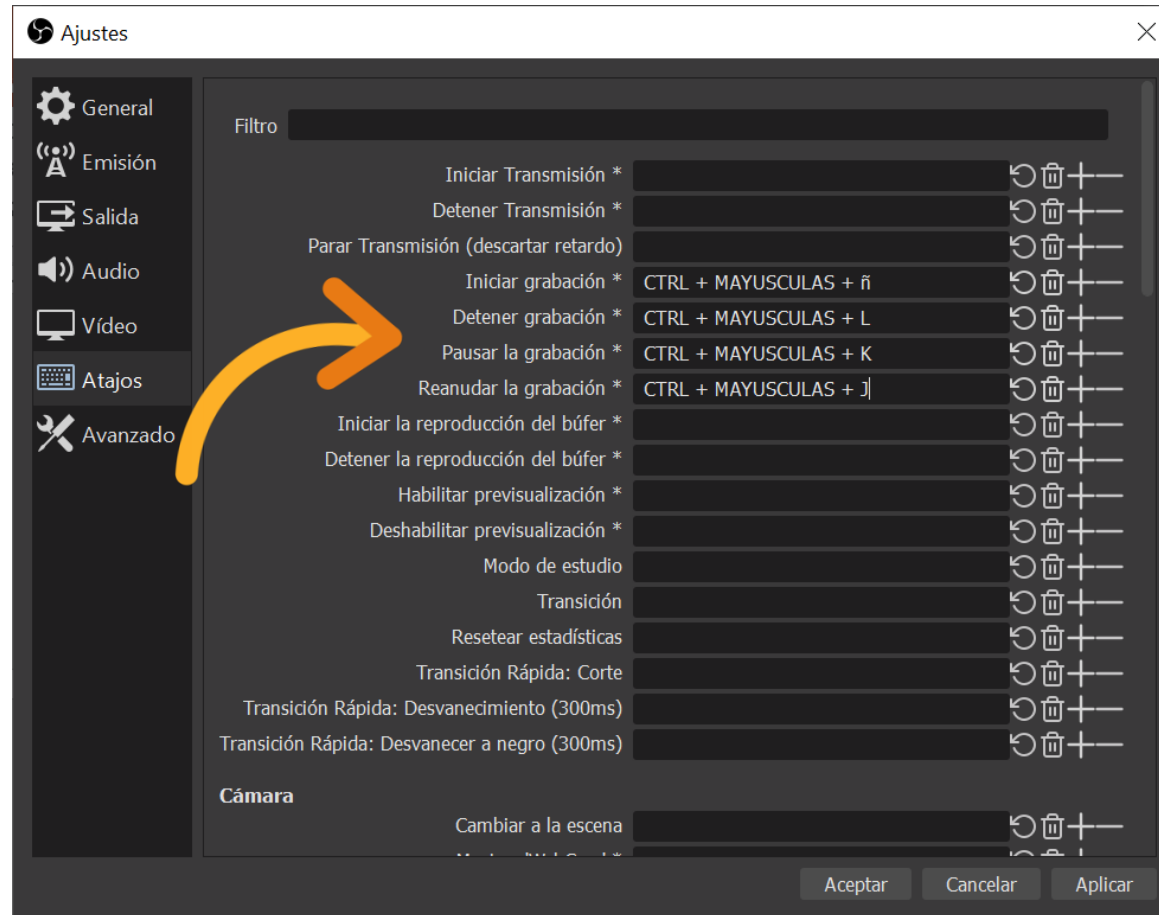

CONFIGURACIÓ DE DRECERES

FENT SERVIR DRECERES DE TECLAT PODEM INICIAR I PARAR O PAUSAR I REANUDAR LA GRAVACIÓ DES DE QWALSEVOL FINESTRA