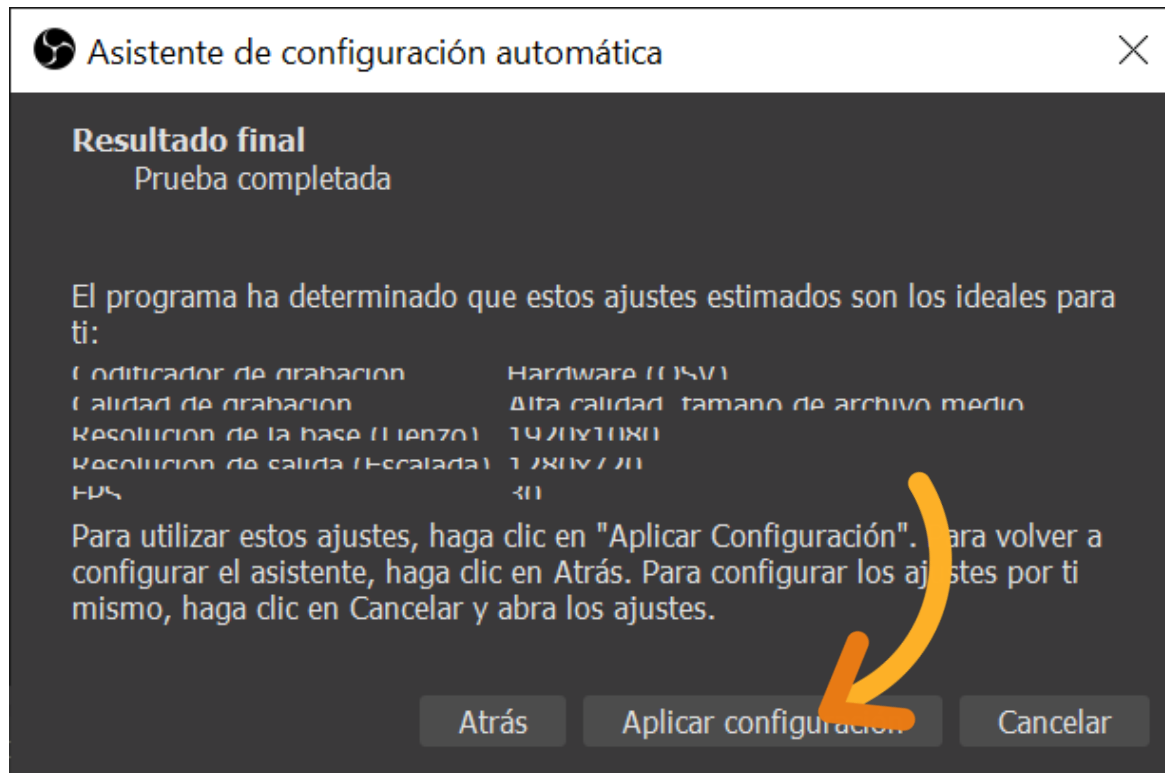

L'ASSISTENT MOSTRA UN RESUM

APLIQUEM LA CONFIGURACIÓ