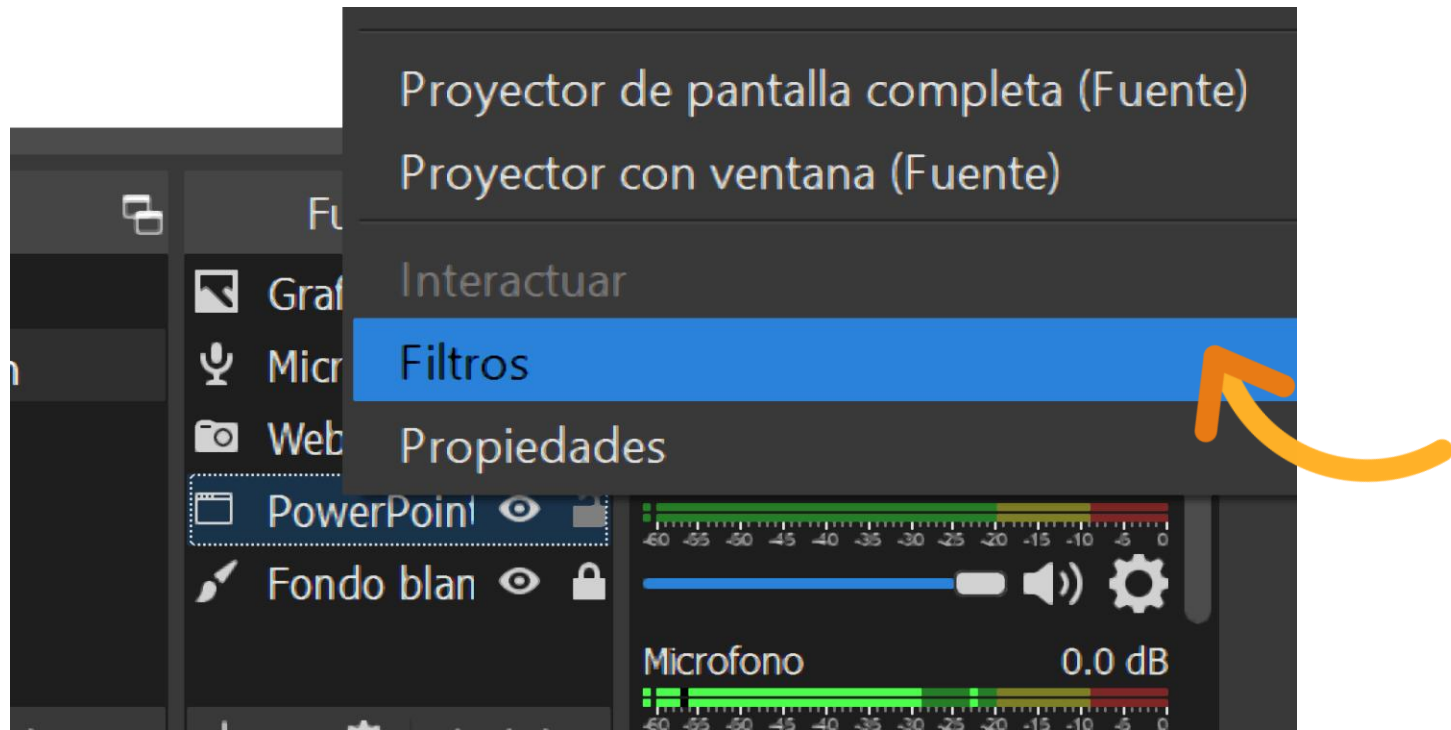

PODEM ALTERAR LA SORTIDA D'UNA FONT FENT SERVIR FILTRES

PER ACCEDIR AL MENU DE FILTRES CLIQUEM SOBRE LA FONT AMB EL BOTÓ DRET I SELECCIONEM “**FILTROS**”