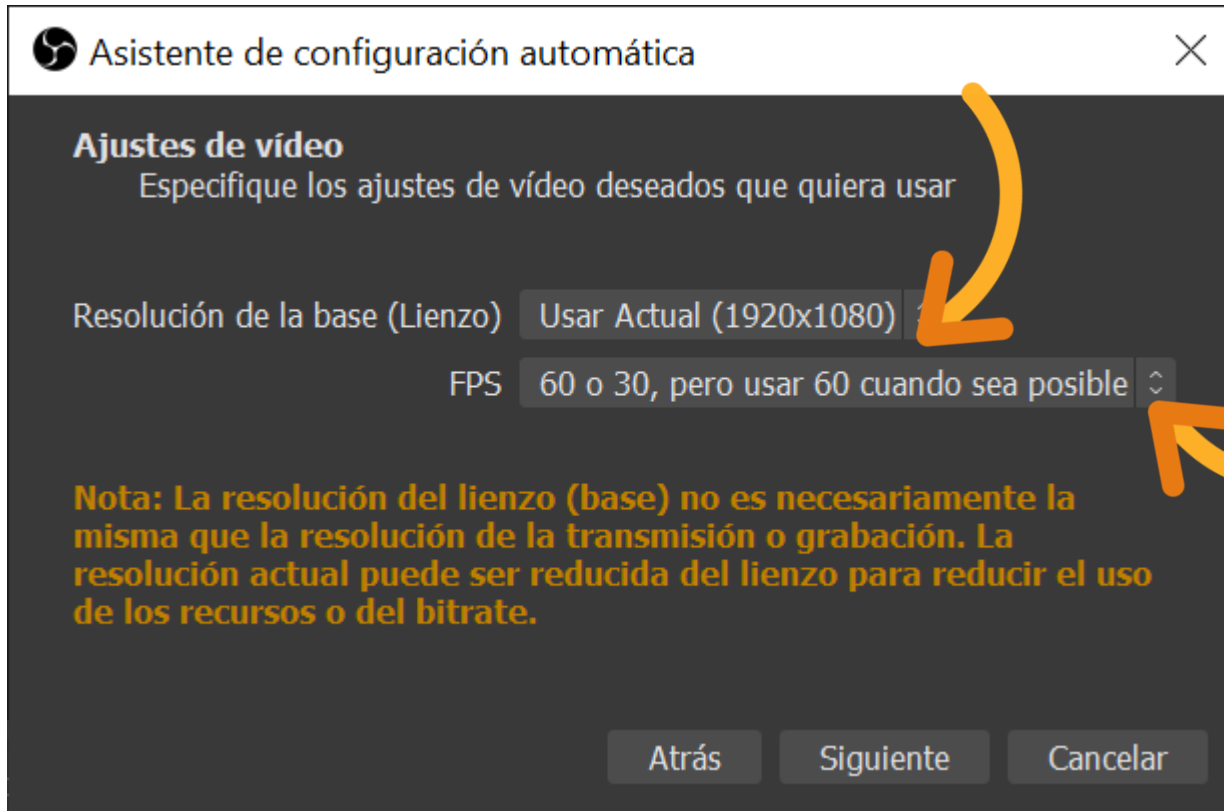

ES RECOMANA GRAVAR EN 1080P O 720P

A 60FPS S'INCREMENTA LA FLUIDESA, ES NOTA
EN VIDEOS AMB MOVIMIENTS RÀPIDS
NO TOTES LES CÀMARES PERMETEN 60FPS