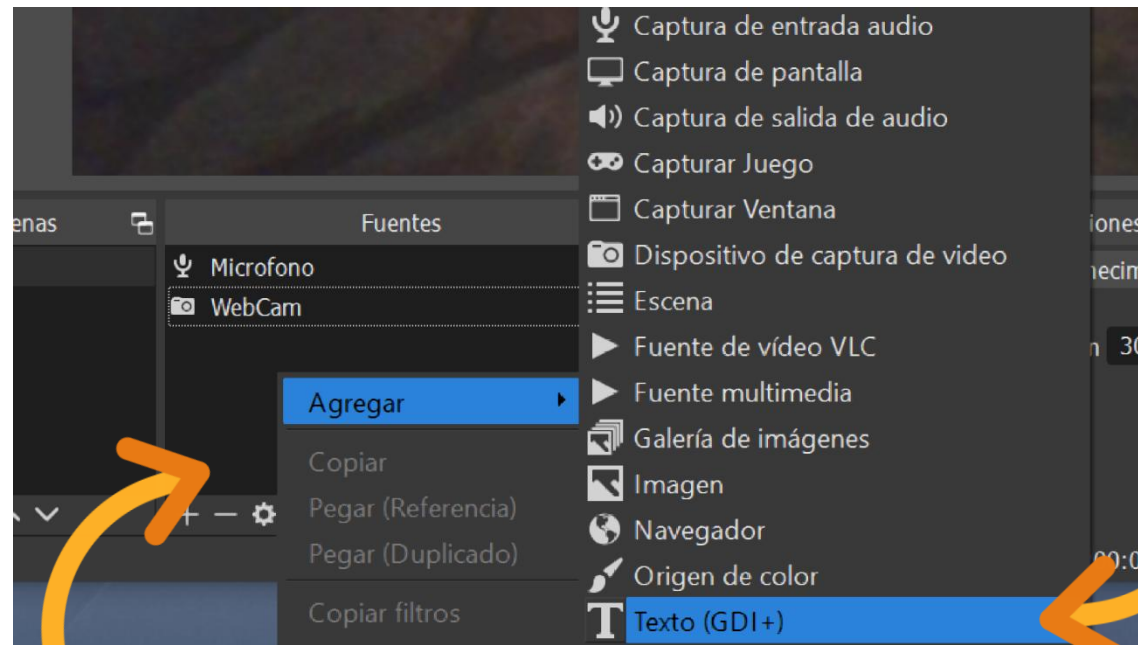

AFEGIR UNA FONT DE TEXT

SELECCIONEM
AGREGAR
TEXTO (GDI+)

2

1 CLIQUEM A FUENTES AMB EL BOTÓ DRET