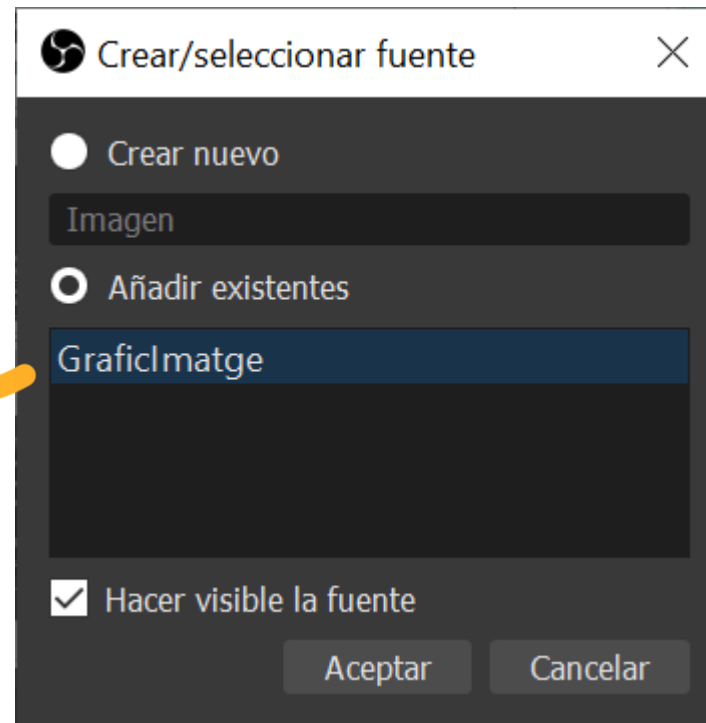

**PODEM AFEGIR
VARIES VEGADES
LA MATEIXA FONT
EN LA MATEIXA
ESCENA O EN
ESCENES
DIFERENTS**