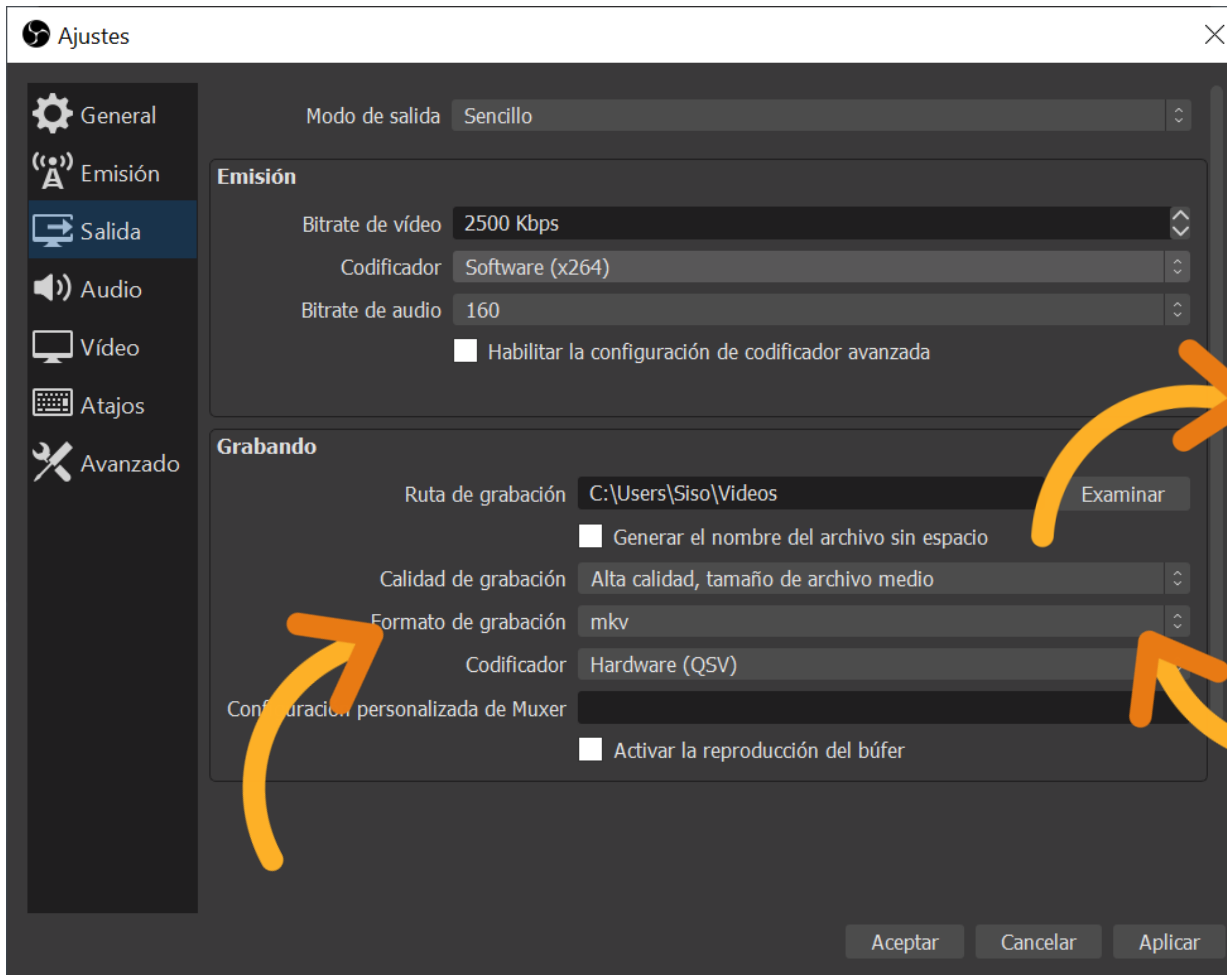

CONFIGURACIÓ DE SORTIDA

EN AQUESTA
CARPETA HI
TROVAREM
ELS VIDEOS

QUANT MÉS ALT
CONFIGUREM EL
BITRATE MILLOR
QUALITAT TINDRÀ
EL VIDEO

ÉS MILLOR
CONSERVAR
LA **GRAVACIÓ**
ORIGINAL
EN ALTA
QUALITAT

EL FORMAT DE GRAVACIÓ MP4 ES EL MÉS COMÚ PERÒ SI
ES TALLA LA GRAVACIÓ PERDEM EL VIDEO SENCER.
EL PODEM CONVERTIR MÉS TARD DES DE MKV