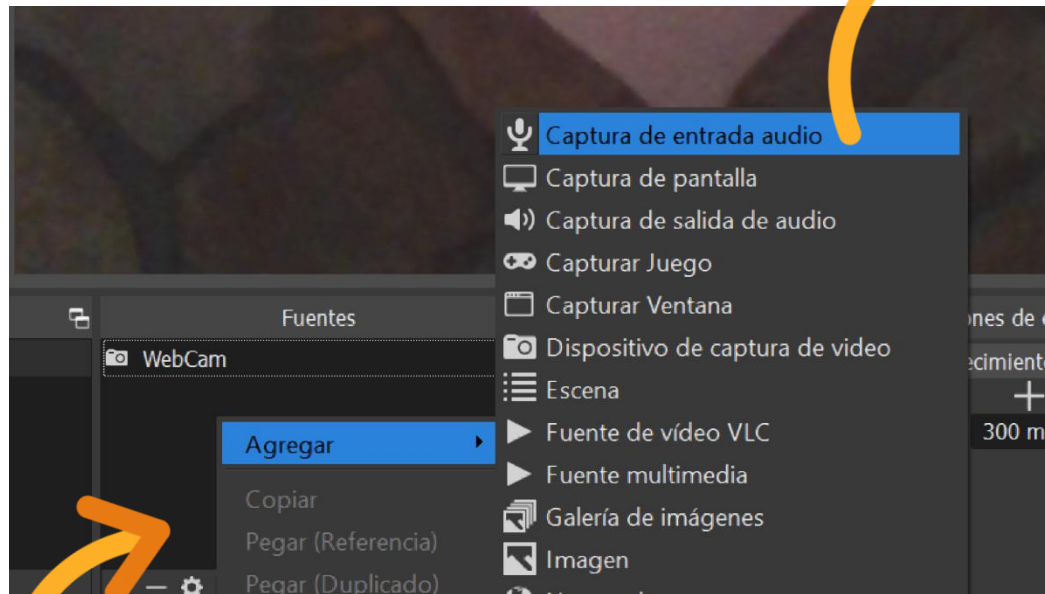

AFEGIR UN MICRÒFON

SELECCIONEM AGREGAR CAPTURA DE ENTRADA AUDIO

2

1 CLIQUEM A FUENTES AMB EL BOTÓ DRET