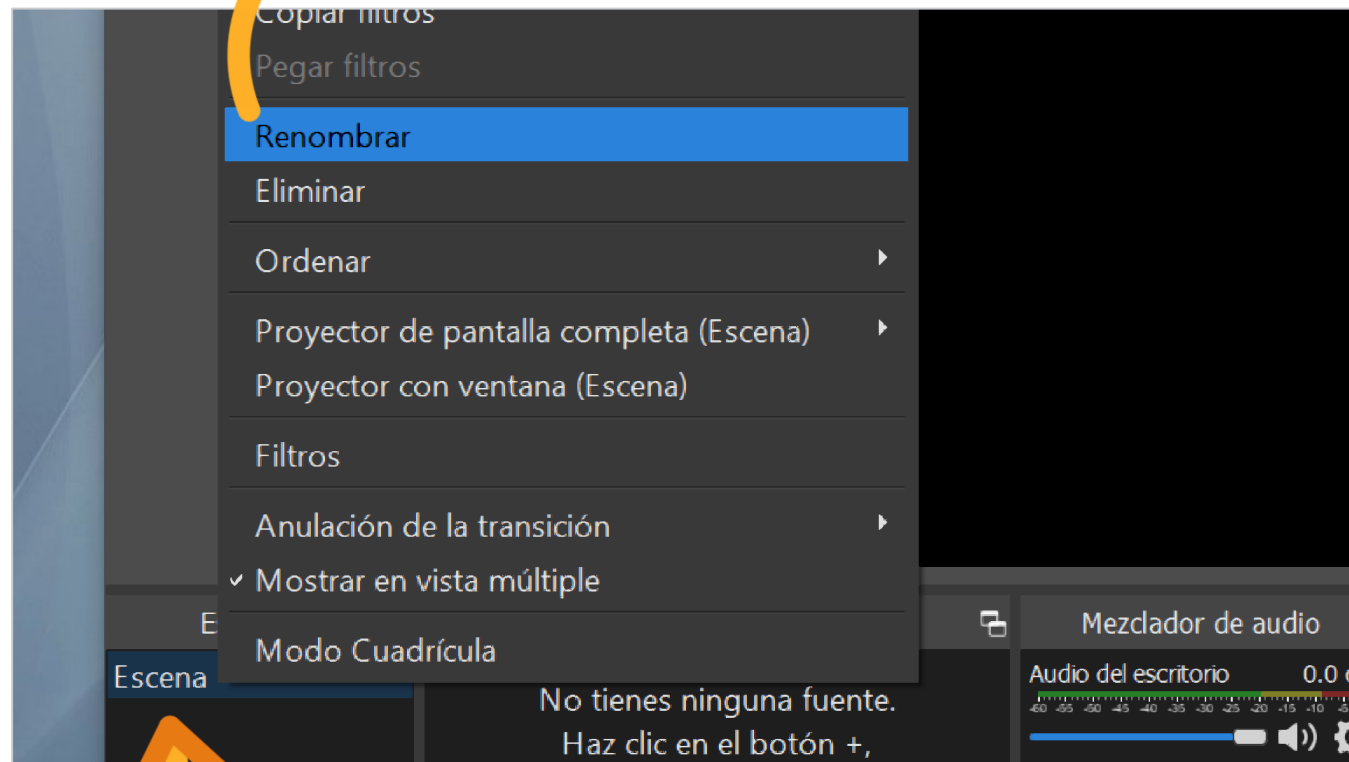

CANVIAR EL NOM DE L'ESCENA

AJUNTAMENT DE VILADECANS

2 PODEM CANVIAR EL NOM
DES DE L'OPCIÓ “RENOMBRAR”

1 CLIQUEM A LA ESCENA
AMB EL BOTÓ DRET