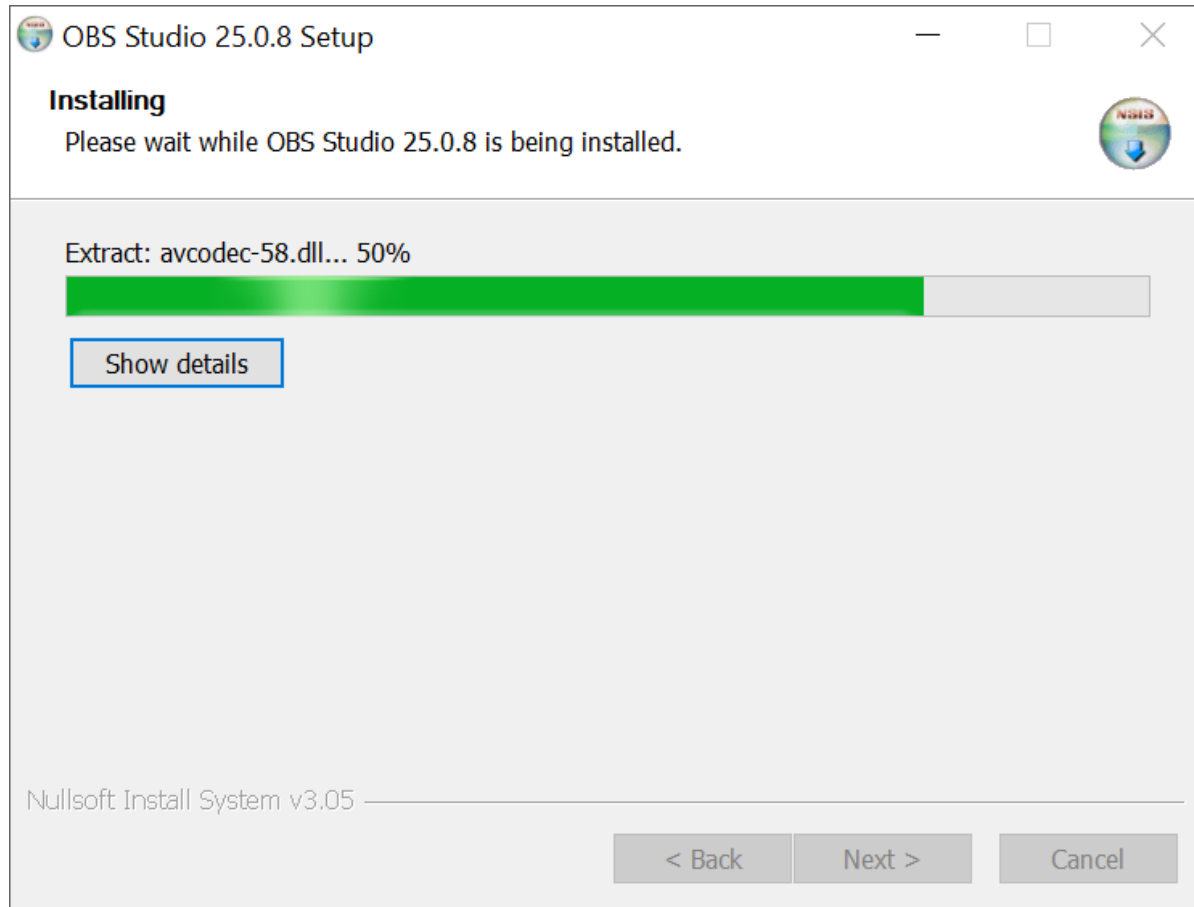

# INICIEM LA INSTAL·LACIÓ

**COL·LOQUEM OBS STUDIO A LA CARPETA  
ARXIUS DE PROGRAMA**

**ESPEREM A QUE EL SOFTWARE S'INSTAL·LI**