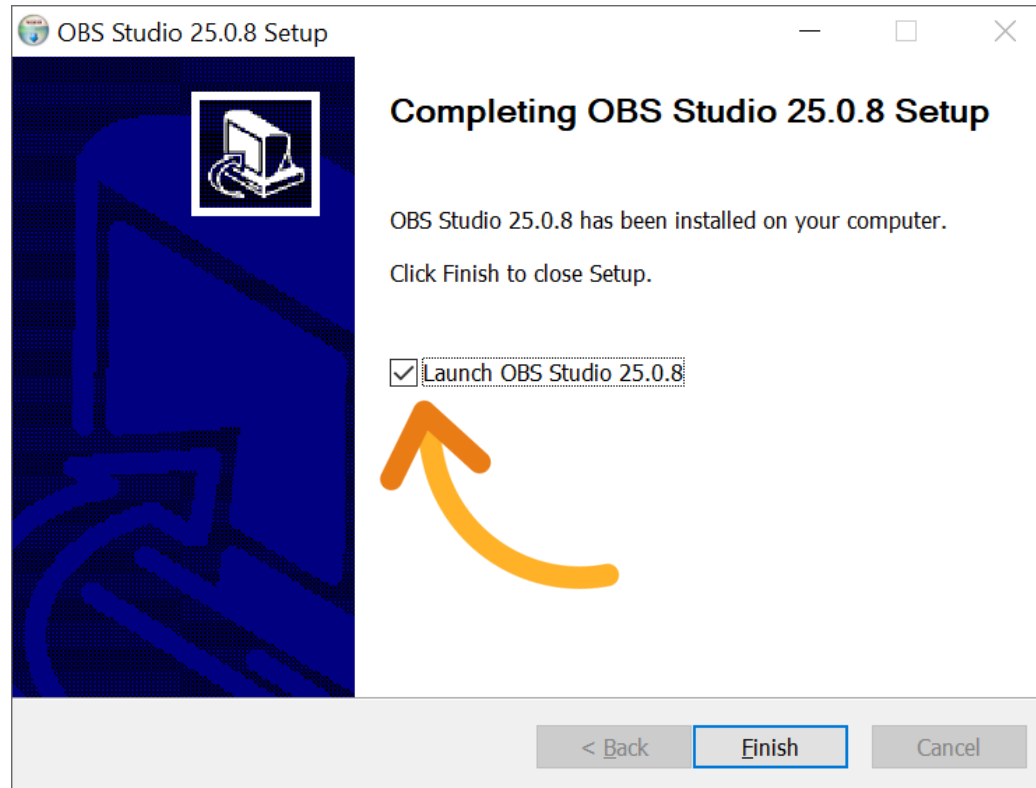

# INICIEM LA INSTAL·LACIÓ

**COL·LOQUEM OBS STUDIO A LA CARPETA  
ARXIUS DE PROGRAMA**

**ESPEREM A QUE EL SOFTWARE S'INSTAL·LI**