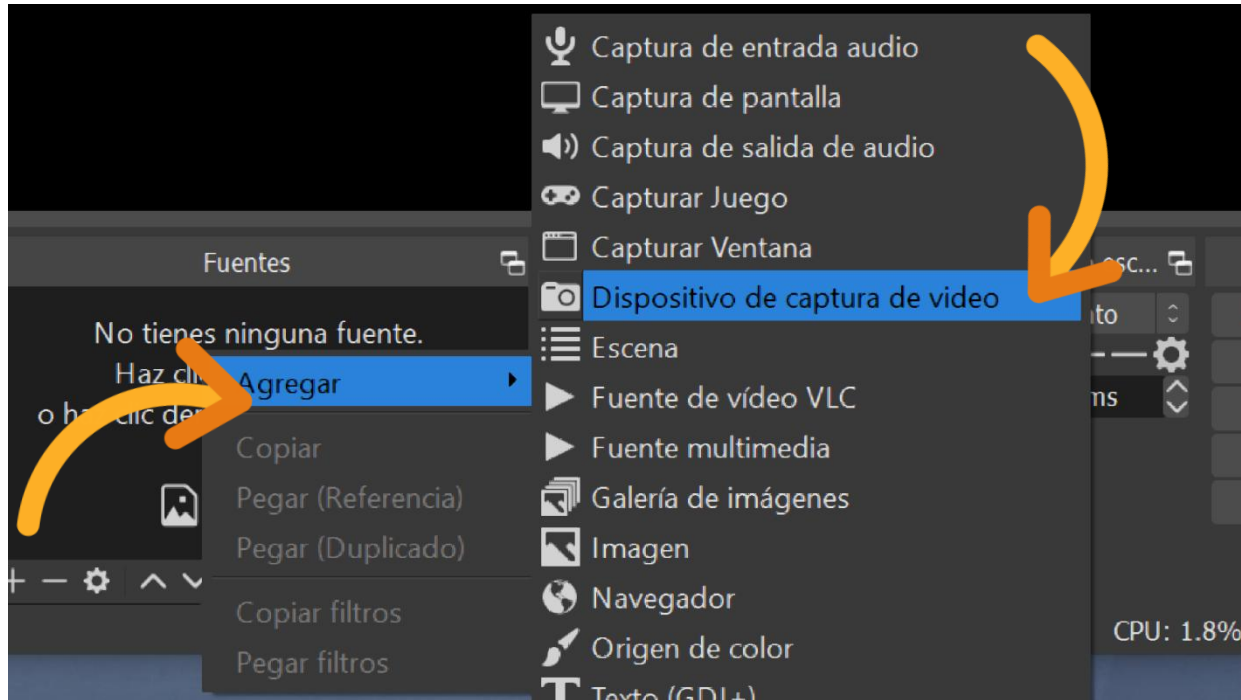

AFEGIR WEBCAM

**PER AFEGIR UNA CAMARA
CLIQUEM AMB EL BOTÓ DRET A “FUENTES” I
“AGREGAR” -> “DISPOSITIVO DE CAPTURA DE VIDEO”**