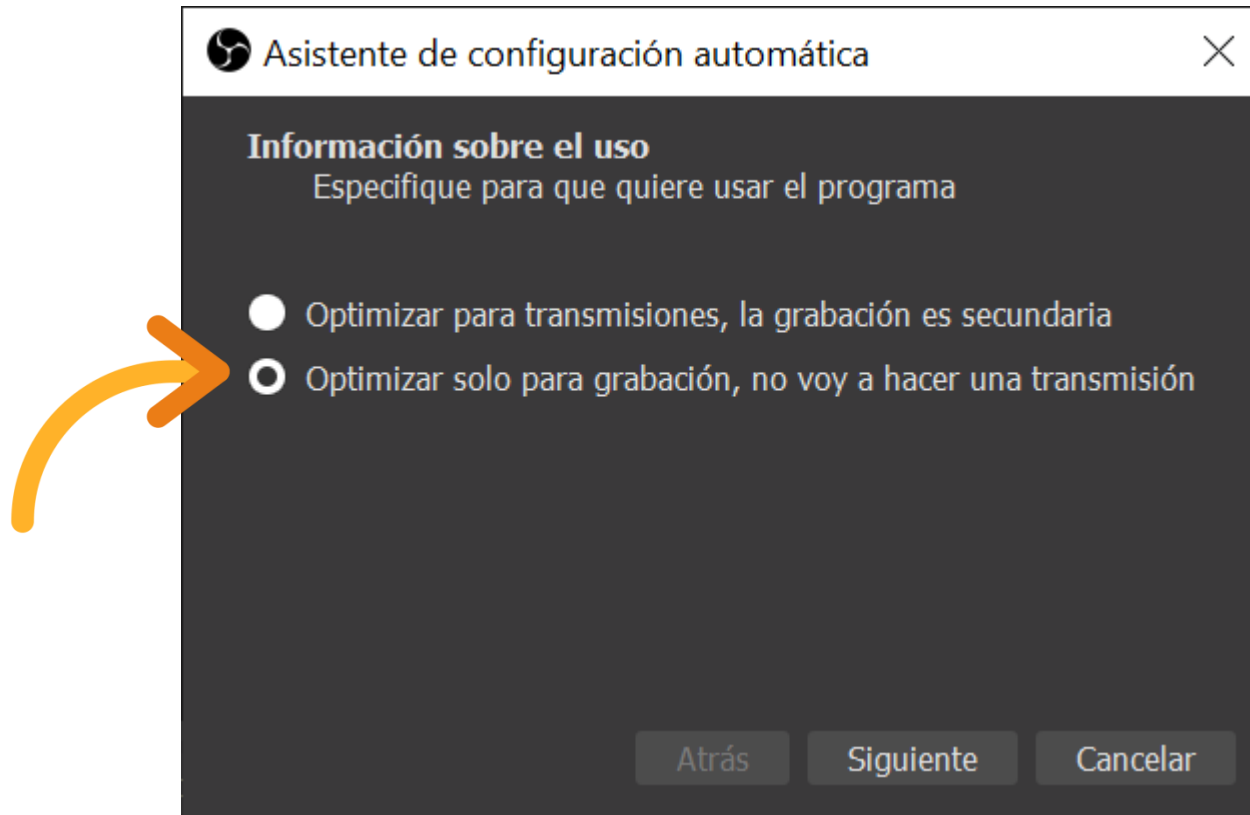

OBS PERMET ENREGISTRAR LES CLASSES PER MES TARD I TAMBÉ POT TRANSMETRE EN DIRECTE

EN AQUEST TUTORIAL ENS CENTRAREM EN LA GRAVACIÓ PER GRAVAR TUTORIALS, SELECCIONEM OPTIMIZAR PARA GRABACIÓN