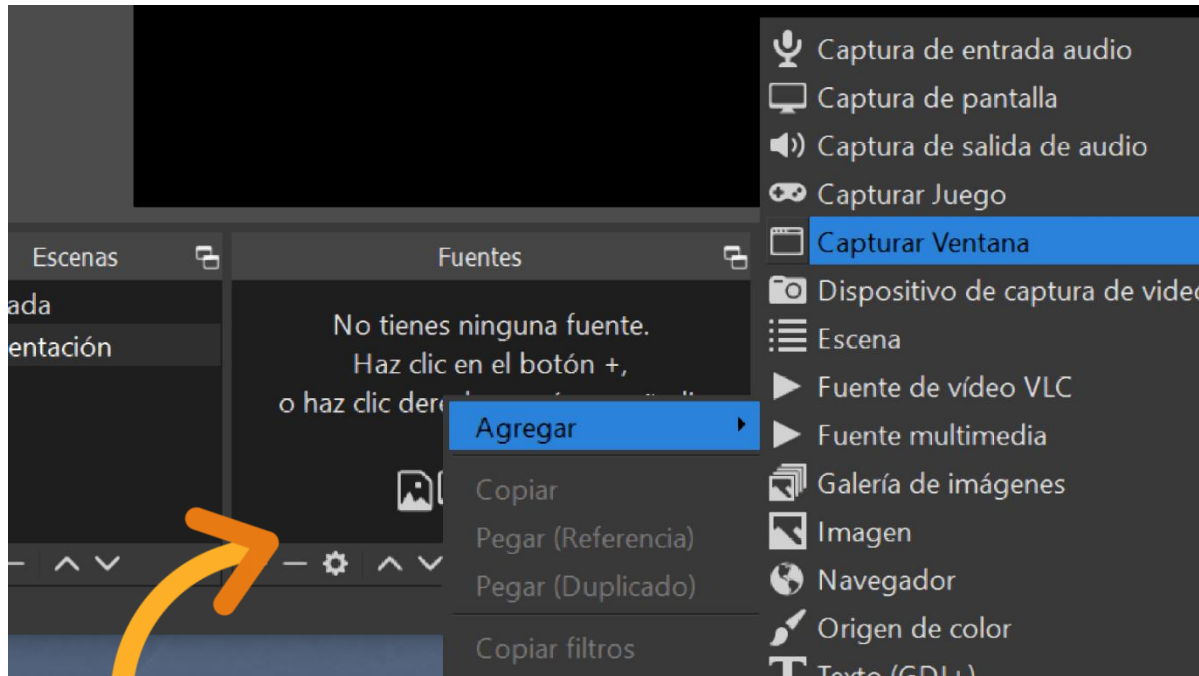

PER AFEGIR LA FINESTRA D'UN PROGRAMA

SELECCIONEM CAPTURAR VENTANA

1 CLIQUEM A FUENTES AMB EL BOTÓ DRET