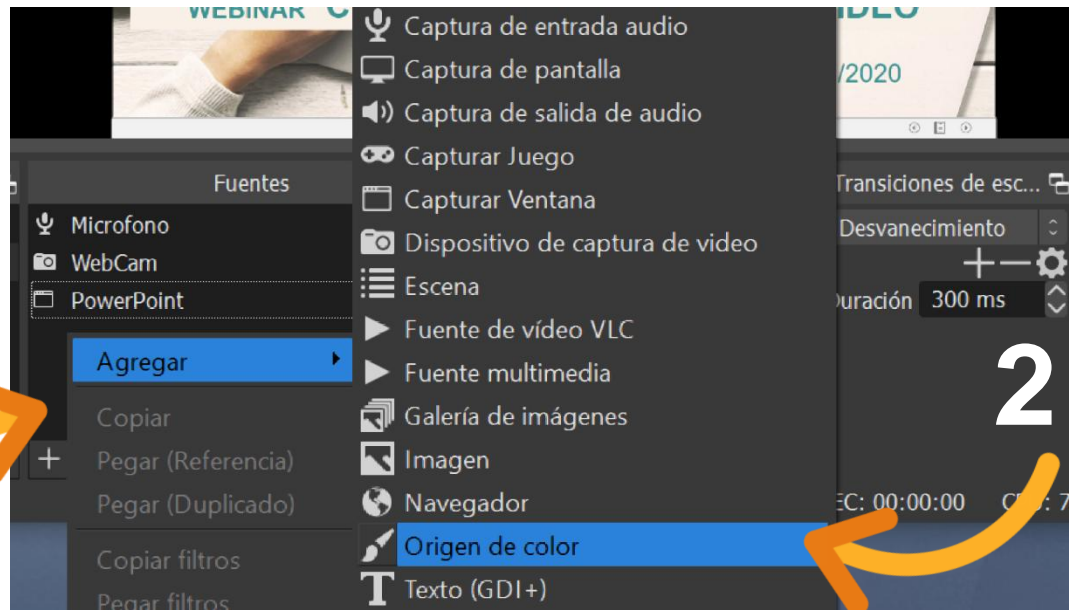

AFEGIR FONTS D'UN COLOR

1

CLIQUEM A **FUENTES** AMB EL **BOTÓ DRET**

ESCOLLIM
**ORIGEN
DE COLOR**