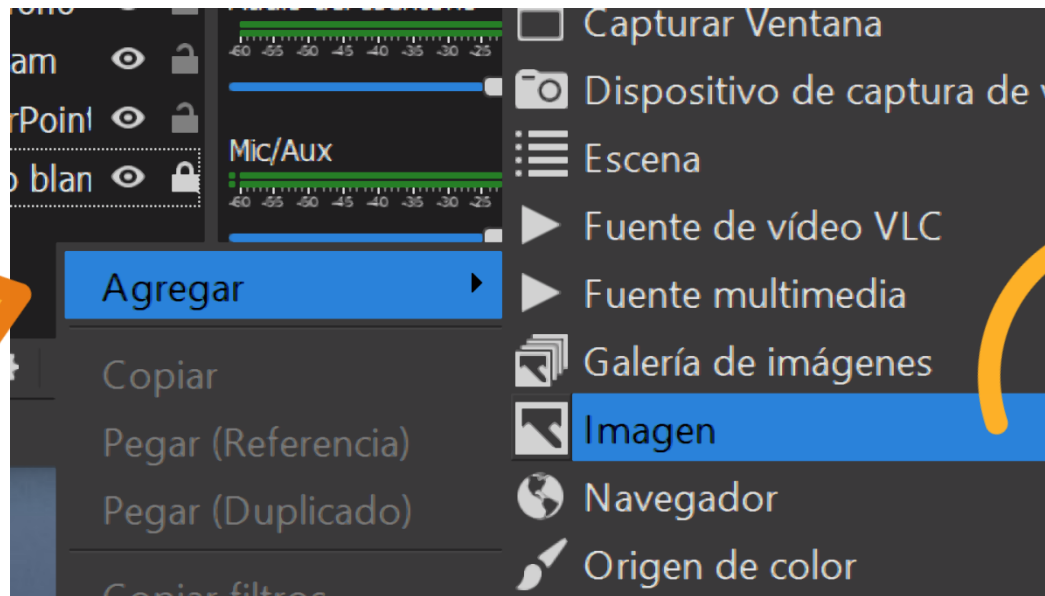

Desvanecimiento  
Duración 300 ms

Iniciar Transmisión  
Iniciar grabación  
Modo de estudio  
Ajustes  
Salir

LIVE: 00:00:00 REC: 00:00:00 CPU: 1.8%, 30.00 fps

## AFEGIR IMATGE FIXA

ESCOLLIM  
AGREGAR  
IMAGEN

2

1

CLIQUEM A **FUENTES** AMB EL **BOTÓ DRET**

**ESCOLLIM  
UN NOM  
PER LA FONT  
D'IMATGE**

Crear/seleccionar fuente

Crear nuevo